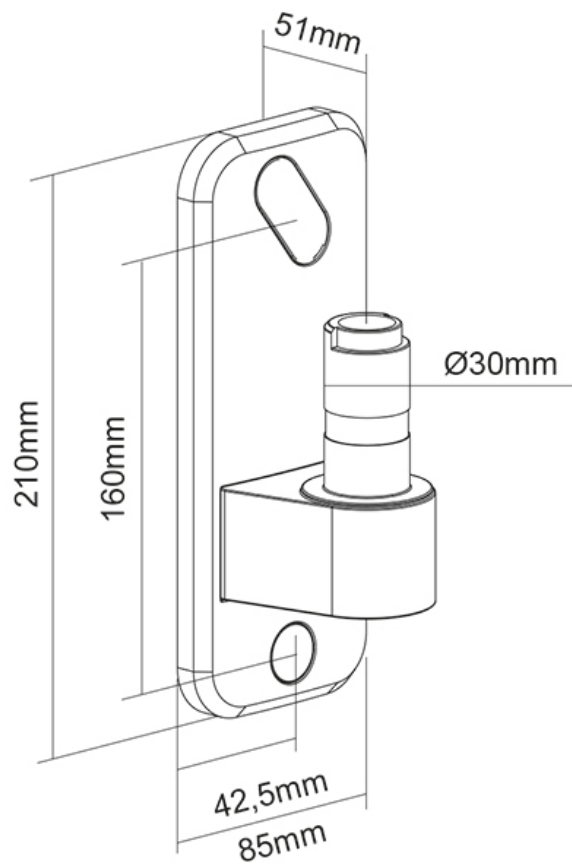

AWL75-450WH

NEOMOUNTS AWL75-450WH ADATTATORE DA

Neomounts