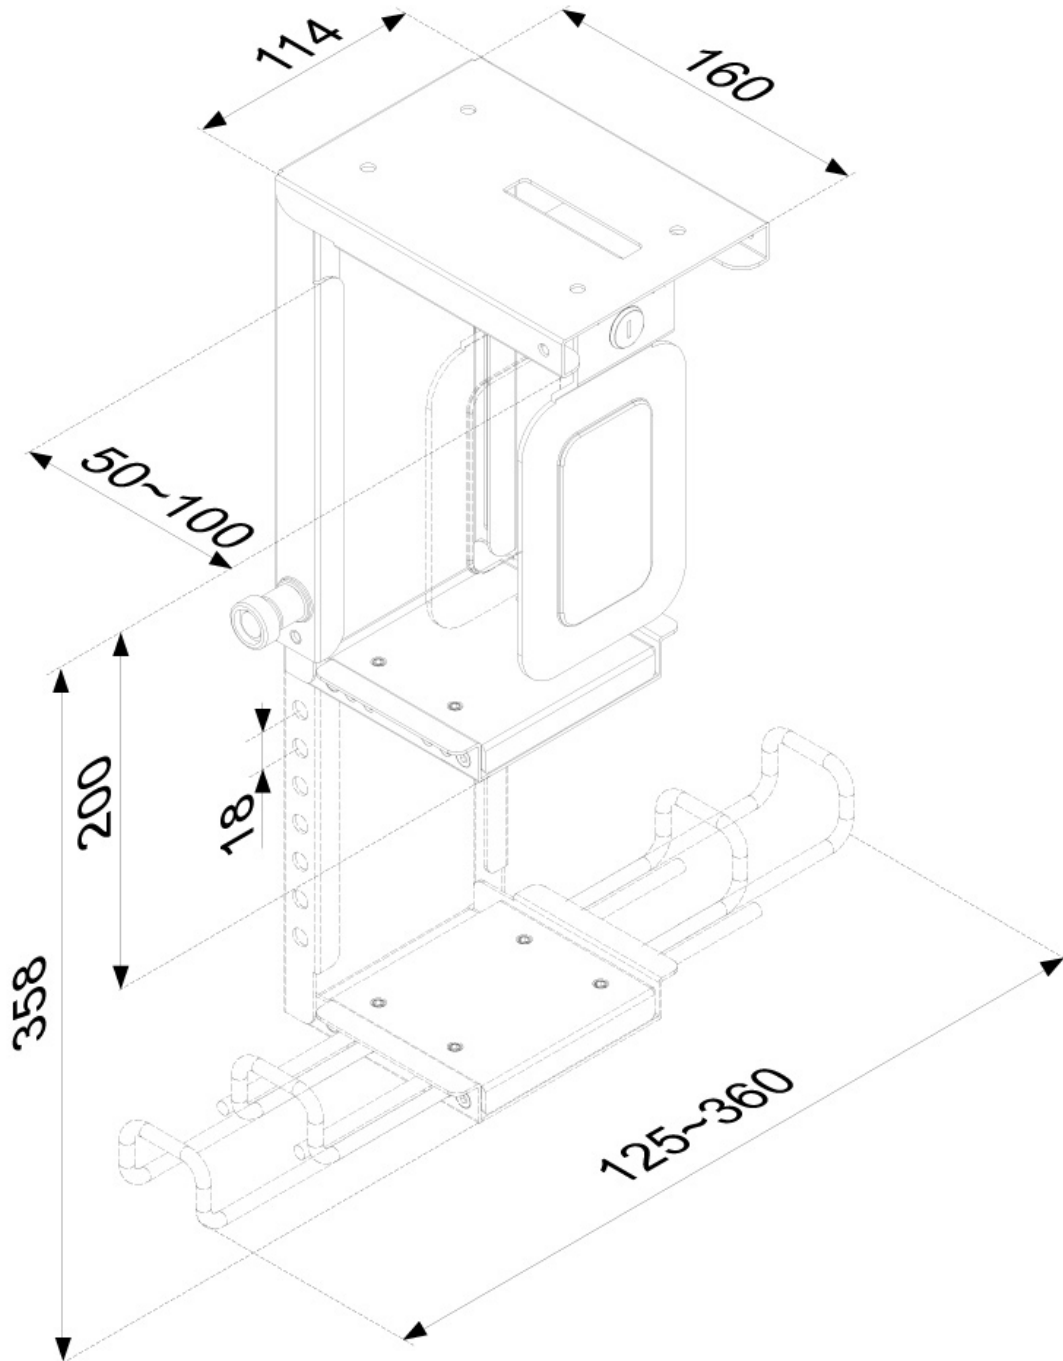

CPU-D075BLACK-LK NEOMOUNTS CPU-D075BLACK/LK SUPPORTO

Neomounts

Measuring unit: mm