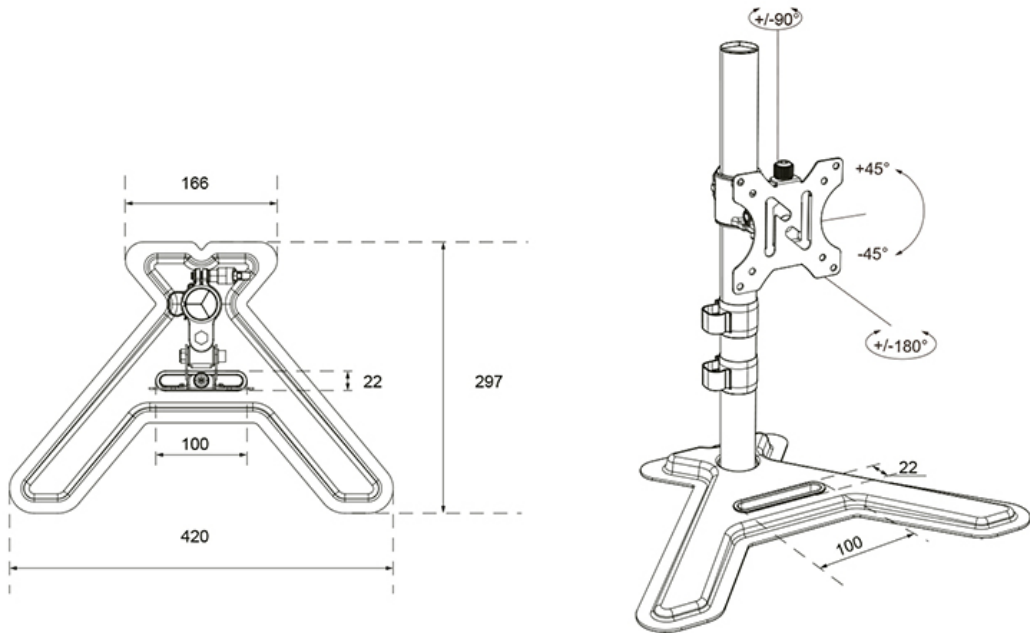

DS45-600BL1

NEOMOUNTS DS45-600BL1 SUPPORTO PER SINGOLO MONITOR 10-32"

SPECIFICHE

GENERALE

Dim. min. schermo*	10
Dim. max. schermo*	32
Peso massimo	9
Schermi	1
Minimo VESA	75x75 mm
Massimo VESA	100x100 mm
Banco di montaggio	Supporto stand
Distanza dalla parete	15,3 cm

FUNZIE

Tipologia	Inclinazione Ruotare Girare
Regolazione altezza	14-40 cm
Bloccabile	Non bloccabile
Inclinazione (gradi)	90°
Perno (gradi)	180°
Rotazione (gradi)	360°
Altezza	44,7 cm
Larghezza	42 cm
Profondità	29,7 cm
Tipo di regolazione	Manuale

INFORMAZIONI

Colore	Nero
Materiale principale	Acciaio
Garanzia	5 anni

*Nota: le dimensioni in pollici segnalate sono solo indicative, combinate con il peso e le dimensioni VESA. Il peso massimo e la dimensione VESA sono restrizioni assolute per i prodotti e non devono essere superati.

Neomounts

Neomounts

Neomounts DS45-600BL1 Supporto per singolo monitor - 10-32" - 0-9 kg | 19,8 lbs - inclinabile di 90° - ruotabile di 360° - VESA 75x75 - Nero

Il Neomounts DS45-600BL1 è la scelta ideale per chi cerca una soluzione robusta e versatile per monitor fino a 32" con una capacità di carico di 9 kg. Questo supporto per monitor a movimento completo offre la massima flessibilità grazie alla tecnologia di inclinazione (90°), rotazione (360°) e rotazione laterale (160°). Ciò consente di trovare sempre l'angolo di visione ottimale per una postura di lavoro ergonomica.

Il DS45-600BL1 è progettato per uno spazio di lavoro personalizzato ed efficiente. La struttura solida garantisce una stabilità ottimale su qualsiasi scrivania. Il pratico sistema di gestione dei cavi assicura un passaggio ordinato, contribuendo a un aspetto pulito. Inoltre, la base del supporto è dotata di un comodo alloggiamento per il telefono, per mantenere la scrivania sempre organizzata.

Il supporto è adatto per schermi con attacco VESA 75x75 o 100x100 mm. Per schemi di foratura non standard, Neomounts offre diverse piastre adattatrici VESA opzionali. L'installazione del DS45-600BL1 è rapida e semplice. Grazie al design intelligente e alla finitura di alta qualità, questo supporto per monitor rappresenta un'aggiunta duratura per ogni ufficio o postazione smart working.

DS45-600BL1

NEOMOUNTS DS45-600BL1 SUPPORTO PER SINGOLO MONITOR 10-32"

Neomounts

Measuring unit: mm