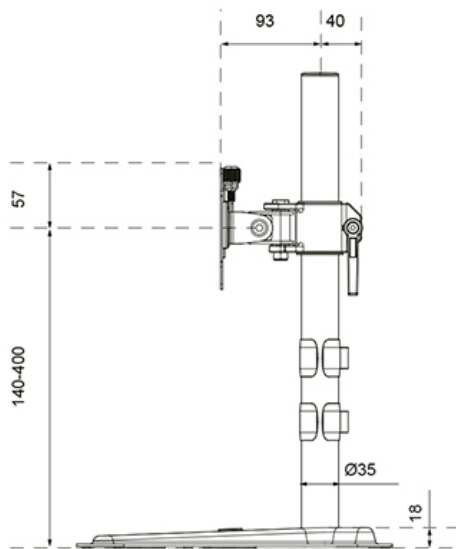

DS45-600BL1

NEOMOUNTS DS45-600BL1 SUPPORTO PER SINGOLO MONITOR 10-32"

SPECIFICHE

GENERALE

Dim. min. schermo*	10
Dim. max. schermo*	32
Peso massimo	9
Schermi	1
Minimo VESA	75x75 mm
Massimo VESA	100x100 mm
Banco di montaggio	Supporto stand
Distanza dalla parete	15,3 cm

FUNZIE

Tipologia	Inclinazione Ruotare Girare
Regolazione altezza	14-40 cm
Bloccabile	Non bloccabile
Inclinazione (gradi)	90°
Perno (gradi)	180°
Rotazione (gradi)	360°
Altezza	44,7 cm
Larghezza	42 cm
Profondità	29,7 cm
Tipo di regolazione	Manuale

INFORMAZIONI

Colore	Nero
Materiale principale	Acciaio
Garanzia	5 anni

*Nota: le dimensioni in pollici segnalate sono solo indicative, combinate con il peso e le dimensioni VESA. Il peso massimo e la dimensione VESA sono restrizioni assolute per i prodotti e non devono essere superati.

Neomounts

Neomounts

Neomounts DS45-600BL1 Supporto per singolo monitor - 10-32" - 0-9 kg | 19,8 lbs - inclinabile di 90° - ruotabile di 360° - VESA 75x75 - Nero

Il Neomounts DS45-600BL1 è la scelta ideale per chi cerca una soluzione robusta e versatile per monitor fino a 32" con una capacità di carico di 9 kg. Questo supporto per monitor a movimento completo offre la massima flessibilità grazie alla tecnologia di inclinazione (90°), rotazione (360°) e rotazione laterale (160°). Ciò consente di trovare sempre l'angolo di visione ottimale per una postura di lavoro ergonomica.

Il DS45-600BL1 è progettato per uno spazio di lavoro personalizzato ed efficiente. La struttura solida garantisce una stabilità ottimale su qualsiasi scrivania. Il pratico sistema di gestione dei cavi assicura un passaggio ordinato, contribuendo a un aspetto pulito. Inoltre, la base del supporto è dotata di un comodo alloggiamento per il telefono, per mantenere la scrivania sempre organizzata.

Il supporto è adatto per schermi con attacco VESA 75x75 o 100x100 mm. Per schemi di foratura non standard, Neomounts offre diverse piastre adattatrici VESA opzionali. L'installazione del DS45-600BL1 è rapida e semplice. Grazie al design intelligente e alla finitura di alta qualità, questo supporto per monitor rappresenta un'aggiunta duratura per ogni ufficio o postazione smart working.

DS45-600BL1

NEOMOUNTS DS45-600BL1 SUPPORTO PER SINGOLO MONITOR 10-32"

Neomounts

Measuring unit: mm