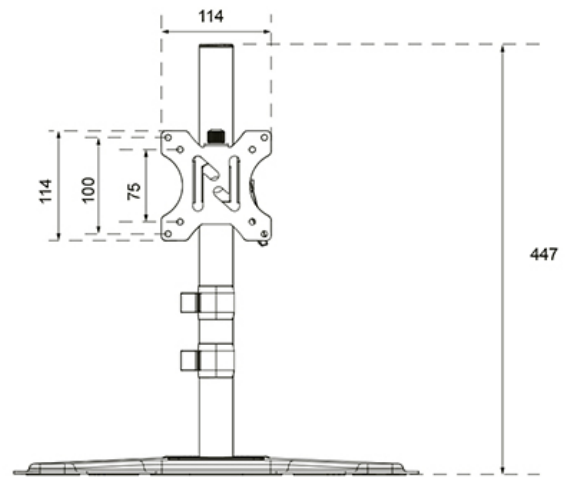

DS45-600BL1

NEOMOUNTS DS45-600BL1 SUPPORTO PER SINGOLO MONITOR 10-32"

SPECIFICHE

GENERALE

Dim. min. schermo*	10
Dim. max. schermo*	32
Peso massimo	9
Schermi	1
Minimo VESA	75x75 mm
Massimo VESA	100x100 mm
Banco di montaggio	Supporto stand
Distanza dalla parete	15,3 cm

FUNZIE

Tipologia	Inclinazione Ruotare Girare
Regolazione altezza	14-40 cm
Bloccabile	Non bloccabile
Inclinazione (gradi)	90°
Perno (gradi)	180°
Rotazione (gradi)	360°
Altezza	44,7 cm
Larghezza	42 cm
Profondità	29,7 cm
Tipo di regolazione	Manuale

INFORMAZIONI

Colore	Nero
Materiale principale	Acciaio
Garanzia	5 anni

*Nota: le dimensioni in pollici segnalate sono solo indicative, combinate con il peso e le dimensioni VESA. Il peso massimo e la dimensione VESA sono restrizioni assolute per i prodotti e non devono essere superati.

Neomounts

Neomounts

Neomounts DS45-600BL1 Supporto per singolo monitor - 10-32" - 0-9 kg | 19,8 lbs - inclinabile di 90° - ruotabile di 360° - VESA 75x75 - Nero

Il Neomounts DS45-600BL1 è la scelta ideale per chi cerca una soluzione robusta e versatile per monitor fino a 32" con una capacità di carico di 9 kg. Questo supporto per monitor a movimento completo offre la massima flessibilità grazie alla tecnologia di inclinazione (90°), rotazione (360°) e rotazione laterale (160°). Ciò consente di trovare sempre l'angolo di visione ottimale per una postura di lavoro ergonomica.

Il DS45-600BL1 è progettato per uno spazio di lavoro personalizzato ed efficiente. La struttura solida garantisce una stabilità ottimale su qualsiasi scrivania. Il pratico sistema di gestione dei cavi assicura un passaggio ordinato, contribuendo a un aspetto pulito. Inoltre, la base del supporto è dotata di un comodo alloggiamento per il telefono, per mantenere la scrivania sempre organizzata.

Il supporto è adatto per schermi con attacco VESA 75x75 o 100x100 mm. Per schemi di foratura non standard, Neomounts offre diverse piastre adattatrici VESA opzionali. L'installazione del DS45-600BL1 è rapida e semplice. Grazie al design intelligente e alla finitura di alta qualità, questo supporto per monitor rappresenta un'aggiunta duratura per ogni ufficio o postazione smart working.

DS45-600BL1

NEOMOUNTS DS45-600BL1 SUPPORTO PER SINGOLO MONITOR 10-32"

Neomounts

Measuring unit: mm