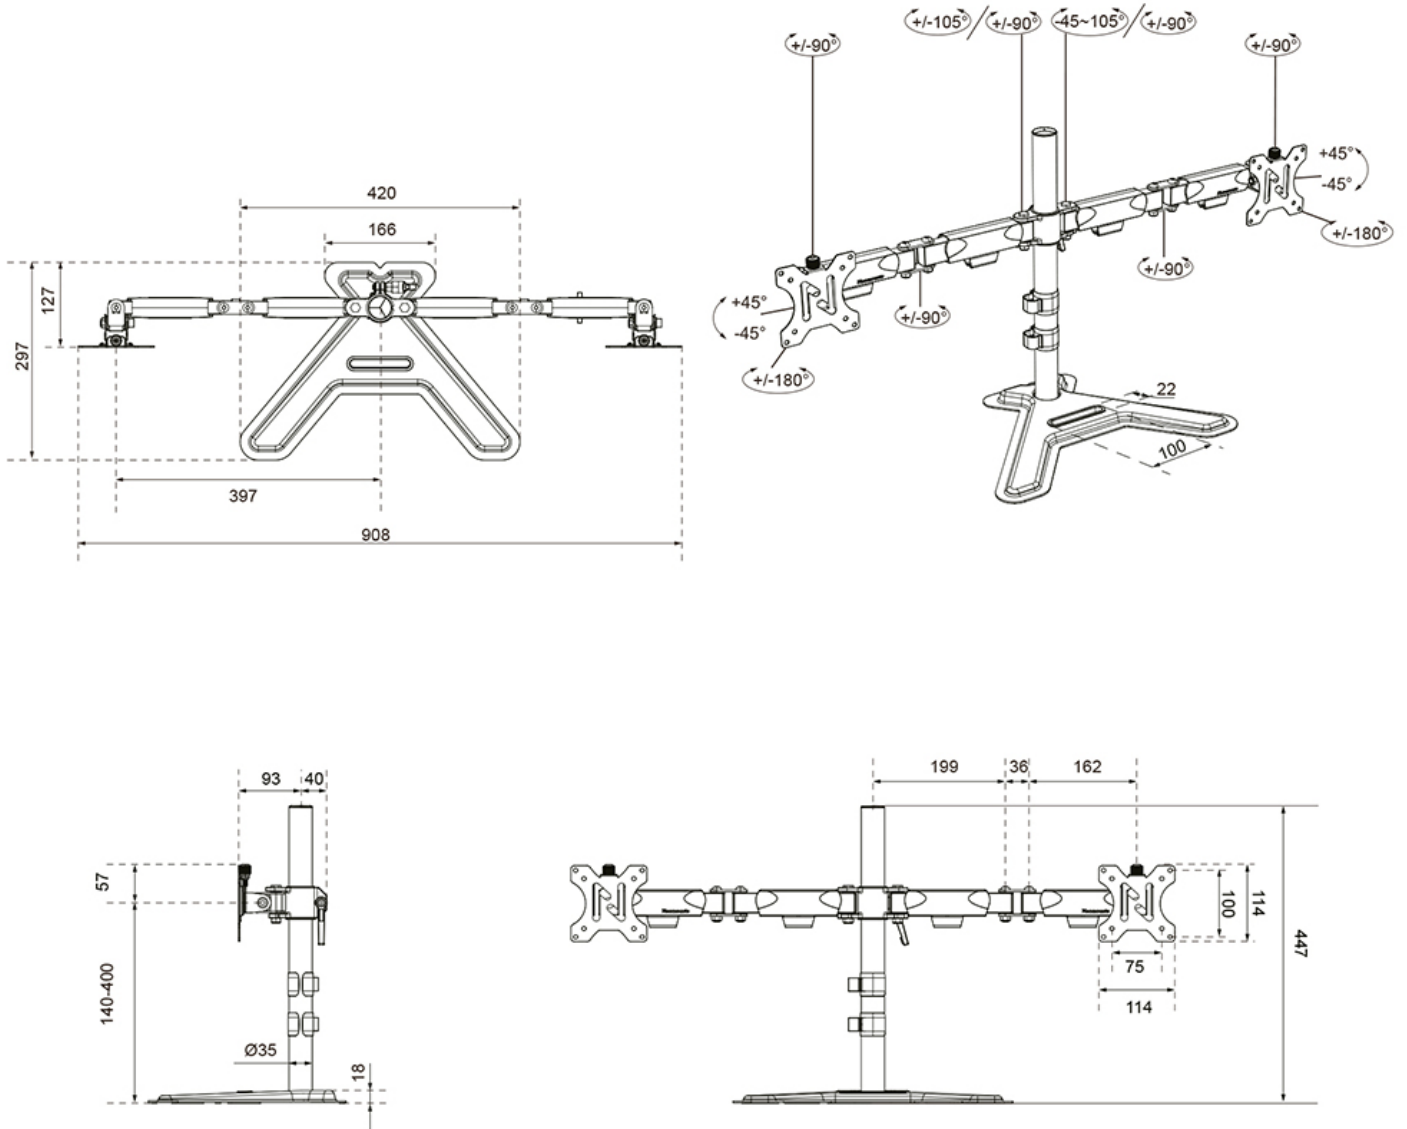

DS45-600BL2

NEOMOUNTS DS45-600BL2 SUPPORTO PER DOPPIO MONITOR 10-32"

Neomounts

Measuring unit: mm