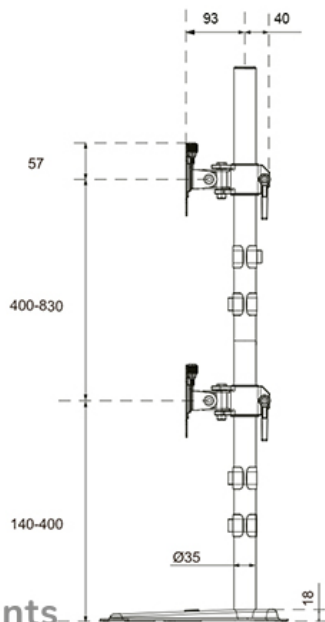

DS45-600BL2V

NEOMOUNTS DS45-600BL2V SUPPORTO PER DOPPIO MONITOR 10-32"

SPECIFICHE

GENERALE

Dim. min. schermo*	10
Dim. max. schermo*	32
Peso massimo	9
Schermi	2
Minimo VESA	75x75 mm
Massimo VESA	100x100 mm
Banco di montaggio	Supporto stand
Distanza dalla parete	15,3 cm

FUNZIE

Tipologia	Inclinazione Ruotare Girare
Regolazione altezza	14-83 cm
Bloccabile	Non bloccabile
Inclinazione (gradi)	90°
Perno (gradi)	180°
Rotazione (gradi)	360°
Altezza	87,7 cm
Larghezza	42 cm
Profondità	29,7 cm
Tipo di regolazione	Manuale

Neomounts

Neomounts

Neomounts DS45-600BL2V Supporto per doppio monitor - 10-32" - 0-9 kg | 19,8 lbs (2x) - inclinabile di 90° - ruotabile di 360° - rotazione laterale 180° - VESA 75x75 - Nero

Il Neomounts DS45-600BL2V rappresenta la soluzione ideale per gli utenti che preferiscono una disposizione dei monitor verticale, uno sopra l'altro. Progettato per sostenere due schermi fino a 32" (9 kg per monitor), questo supporto a movimento completo offre un'eccezionale flessibilità. Grazie alle tecnologie di inclinazione (90°), rotazione (360°) e rotazione laterale (180°), è possibile allineare i monitor senza sforzo per una postura ergonomica perfetta.

DS45-600BL2V

NEOMOUNTS DS45-600BL2V SUPPORTO PER
DOPPIO MONITOR 10-32"

Neomounts

Measuring unit: mm