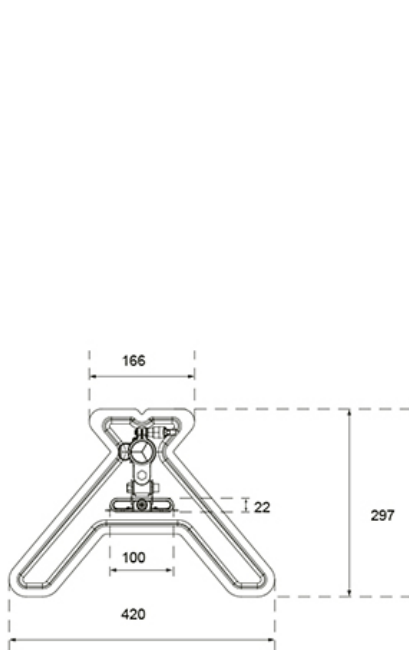

DS45-600BL2V

NEOMOUNTS DS45-600BL2V SUPPORTO PER DOPPIO MONITOR 10-32"

SPECIFICHE

GENERALE

Dim. min. schermo*	10
Dim. max. schermo*	32
Peso massimo	9
Schermi	2
Minimo VESA	75x75 mm
Massimo VESA	100x100 mm
Banco di montaggio	Supporto stand
Distanza dalla parete	15,3 cm

FUNZIE

Tipologia	Inclinazione Ruotare Girare
Regolazione altezza	14-83 cm
Bloccabile	Non bloccabile
Inclinazione (gradi)	90°
Perno (gradi)	180°
Rotazione (gradi)	360°
Altezza	87,7 cm
Larghezza	42 cm
Profondità	29,7 cm
Tipo di regolazione	Manuale

INFORMAZIONI

Colore	Nero
Materiale principale	Acciaio
Garanzia	5 anni

*Nota: le dimensioni in pollici segnalate sono solo indicative, combinate con il peso e le dimensioni VESA. Il peso massimo e la dimensione VESA sono restrizioni assolute per i prodotti e non devono essere superati.

Neomounts

Neomounts

Neomounts DS45-600BL2V Supporto per doppio monitor - 10-32" - 0-9 kg | 19,8 lbs (2x) - inclinabile di 90° - ruotabile di 360° - rotazione laterale 180° - VESA 75x75 - Nero

Il Neomounts DS45-600BL2V rappresenta la soluzione ideale per gli utenti che preferiscono una disposizione dei monitor verticale, uno sopra l'altro. Progettato per sostenere due schermi fino a 32" (9 kg per monitor), questo supporto a movimento completo offre un'eccezionale flessibilità. Grazie alle tecnologie di inclinazione (90°), rotazione (360°) e rotazione laterale (180°), è possibile allineare i monitor senza sforzo per una postura ergonomica perfetta.

Questo modello eccelle nel risparmiare spazio prezioso sulla scrivania sfruttando l'altezza. La struttura robusta garantisce che i monitor rimangano sempre stabili. Con il sistema di gestione dei cavi integrato, la postazione rimane in ordine, mentre l'alloggiamento per il telefono nella base permette di avere lo smartphone sempre a portata di mano.

Compatibile con gli standard VESA 75x75 e 100x100 mm, il sistema VESA a sgancio rapido facilita l'installazione e la rimozione degli schermi. Il DS45-600BL2V è una scelta duratura e professionale per qualsiasi ufficio moderno o postazione home office evoluta.

DS45-600BL2V

NEOMOUNTS DS45-600BL2V SUPPORTO PER
DOPPIO MONITOR 10-32"

Neomounts

Measuring unit: mm