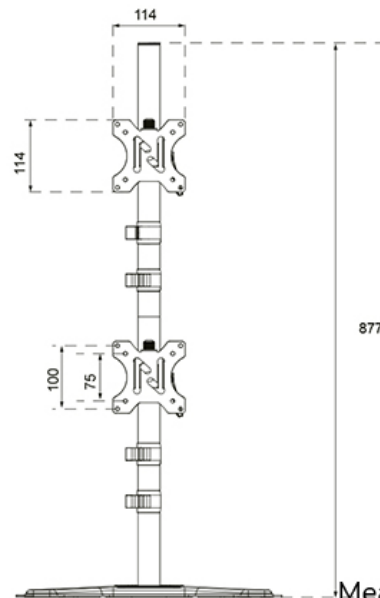

DS45-600BL2V

NEOMOUNTS DS45-600BL2V SUPPORTO PER DOPPIO MONITOR 10-32"

SPECIFICHE

GENERALE

Dim. min. schermo*	10
Dim. max. schermo*	32
Peso massimo	9
Schermi	2
Minimo VESA	75x75 mm
Massimo VESA	100x100 mm
Banco di montaggio	Supporto stand
Distanza dalla parete	15,3 cm

FUNZIE

Tipologia	Inclinazione Ruotare Girare
Regolazione altezza	14-83 cm
Bloccabile	Non bloccabile
Inclinazione (gradi)	90°
Perno (gradi)	180°
Rotazione (gradi)	360°
Altezza	87,7 cm
Larghezza	42 cm
Profondità	29,7 cm
Tipo di regolazione	Manuale

Neomounts

Neomounts

Neomounts DS45-600BL2V Supporto per doppio monitor - 10-32" - 0-9 kg | 19,8 lbs (2x) - inclinabile di 90° - ruotabile di 360° - rotazione laterale 180° - VESA 75x75 - Nero

Il Neomounts DS45-600BL2V rappresenta la soluzione ideale per gli utenti che preferiscono una disposizione dei monitor verticale, uno sopra l'altro. Progettato per sostenere due schermi fino a 32" (9 kg per monitor), questo supporto a movimento completo offre un'eccezionale flessibilità. Grazie alle tecnologie di inclinazione (90°), rotazione (360°) e rotazione laterale (180°), è possibile allineare i monitor senza sforzo per una postura ergonomica perfetta.

DS45-600BL2V

NEOMOUNTS DS45-600BL2V SUPPORTO PER
DOPPIO MONITOR 10-32"

Neomounts

Measuring unit: mm