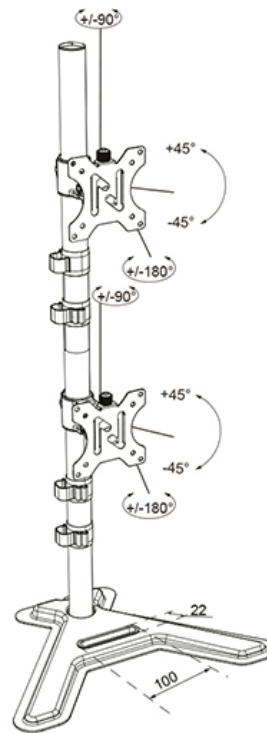

DS45-600BL2V

NEOMOUNTS DS45-600BL2V SUPPORTO PER DOPPIO MONITOR 10-32"

SPECIFICHE

GENERALE

Dim. min. schermo*	10
Dim. max. schermo*	32
Peso massimo	9
Schermi	2
Minimo VESA	75x75 mm
Massimo VESA	100x100 mm
Banco di montaggio	Supporto stand
Distanza dalla parete	15,3 cm

FUNZIE

Tipologia	Inclinazione Ruotare Girare
Regolazione altezza	14-83 cm
Bloccabile	Non bloccabile
Inclinazione (gradi)	90°
Perno (gradi)	180°
Rotazione (gradi)	360°
Altezza	87,7 cm
Larghezza	42 cm
Profondità	29,7 cm
Tipo di regolazione	Manuale

INFORMAZIONI

Colore	Nero
Materiale principale	Acciaio
Garanzia	5 anni

*Nota: le dimensioni in pollici segnalate sono solo indicative, combinate con il peso e le dimensioni VESA. Il peso massimo e la dimensione VESA sono restrizioni assolute per i prodotti e non devono essere superati.

Neomounts

Neomounts

Neomounts DS45-600BL2V Supporto per doppio monitor - 10-32" - 0-9 kg | 19,8 lbs (2x) - inclinabile di 90° - ruotabile di 360° - rotazione laterale 180° - VESA 75x75 - Nero

Il Neomounts DS45-600BL2V rappresenta la soluzione ideale per gli utenti che preferiscono una disposizione dei monitor verticale, uno sopra l'altro. Progettato per sostenere due schermi fino a 32" (9 kg per monitor), questo supporto a movimento completo offre un'eccezionale flessibilità. Grazie alle tecnologie di inclinazione (90°), rotazione (360°) e rotazione laterale (180°), è possibile allineare i monitor senza sforzo per una postura ergonomica perfetta.

Questo modello eccelle nel risparmiare spazio prezioso sulla scrivania sfruttando l'altezza. La struttura robusta garantisce che i monitor rimangano sempre stabili. Con il sistema di gestione dei cavi integrato, la postazione rimane in ordine, mentre l'alloggiamento per il telefono nella base permette di avere lo smartphone sempre a portata di mano.

Compatibile con gli standard VESA 75x75 e 100x100 mm, il sistema VESA a sgancio rapido facilita l'installazione e la rimozione degli schermi. Il DS45-600BL2V è una scelta duratura e professionale per qualsiasi ufficio moderno o postazione home office evoluta.

DS45-600BL2V

NEOMOUNTS DS45-600BL2V SUPPORTO PER
DOPPIO MONITOR 10-32"

Neomounts

Measuring unit: mm