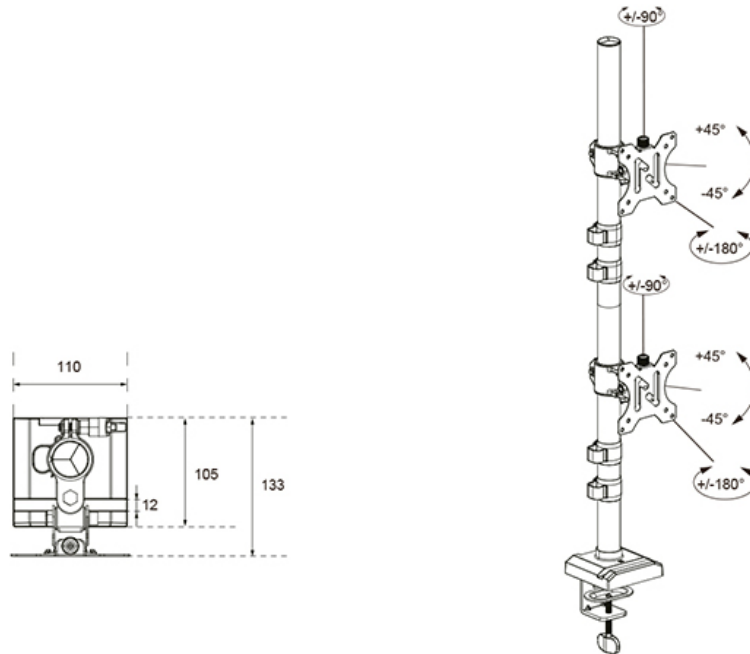

DS60-600BL2V

NEOMOUNTS DS60-600BL2V BRACCIO PER

Neomounts

Measuring unit: mm