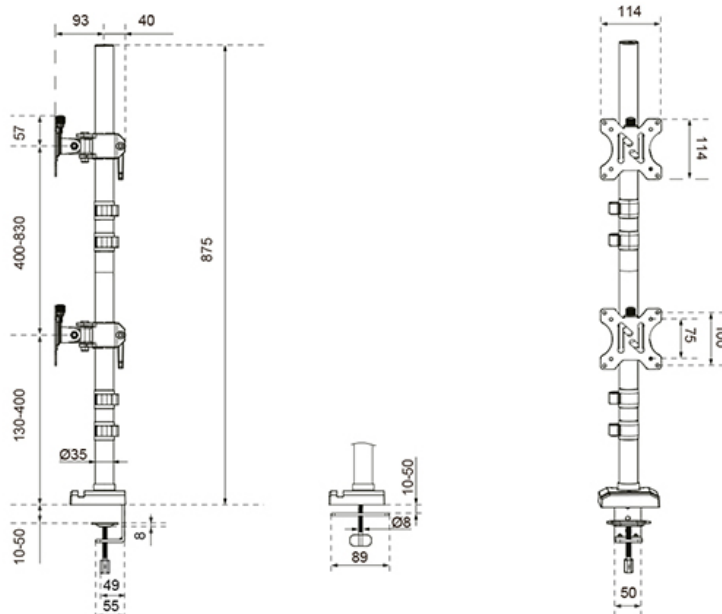

DS60-600BL2V

NEOMOUNTS DS60-600BL2V BRACCIO PER

Neomounts

Measuring unit: mm