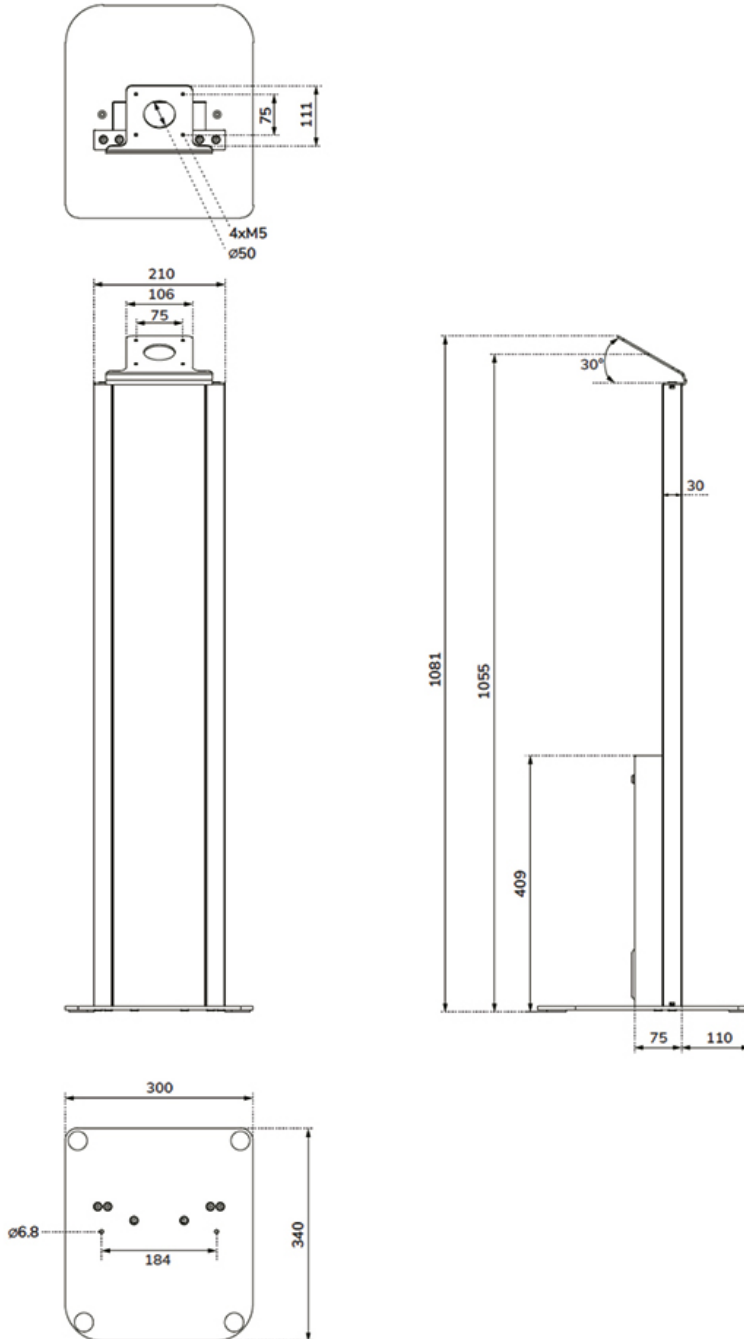

FL15-628BL1

NEOMOUNTS FL15-628BL1 SUPPORTO DA

SPECIFICAZIONI

GENERALE

Peso massimo	3 kg (per schermo)
Minimo VESA	75X75 mm
Massimo VESA	75X75 mm

FUNZIONALITÀ

Tipologia	Fisso
Bloccabile	Non bloccabile
Altezza	105,5 cm
Larghezza	30 cm
Profondità	34 cm
Tipo di regolazione	Nessuno

INFORMAZIONI

Colore	Nero
Materiale principale	Acciaio
Garanzia	5 anni
EAN code	8721246340355

*Nota: le dimensioni in pollici segnalate sono solo indicative, combinate con il peso e le dimensioni VESA. Il peso massimo e la dimensione VESA sono restrizioni assolute per i prodotti e non devono essere superati.

Il supporto per tablet fa parte di un sistema modulare e deve essere combinato con le seguenti custodie per tablet:

WL15-601BL1: per tablet da 10,9-11" | 25,4-27,9 cm

WL15-602BL1: per tablet da 12,4-13" | 31,5-33 cm

WL15-603BL1: per tablet da 14,6" | 37,1 cm

FL15-628BL1

NEOMOUNTS FL15-628BL1 SUPPORTO DA

Neomounts

Measuring unit: mm