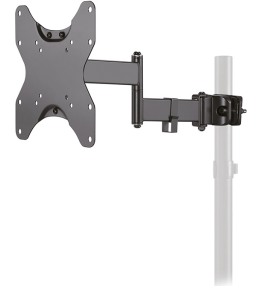

FL40-450BL12

NEOMOUNTS FL40-450BL12 SUPPORTO PALO

SPECIFICAZIONI

GENERALE

| | |
|-----------------------|---------------------|
| Dim. min. schermo* | 23 inch |
| Dim. max. schermo* | 42 inch |
| Peso minimo | 0 kg (per schermo) |
| Peso massimo | 25 kg (per schermo) |
| Schermi | 1 |
| Minimo VESA | 75x75 mm |
| Massimo VESA | 200x200 mm |
| Distanza dalla parete | 7.6-32.2 cm |

FUNZIONALITÀ

| | |
|------------------------------|-------------------|
| Tipologia | Mobilità completa |
| | Inclinazione |
| | Ruotare |
| | Girare |
| Regolazione della profondità | 7.6-32.2 cm |
| Inclinazione (gradi) | +10° - -15° |
| Perno (gradi) | 180° |
| Altezza | 22.6 cm |
| Larghezza | 22.6 cm |
| Profondità | 41.4 cm |

Neomounts

Neomounts

Neomounts FL40-450BL12 Supporto palo per TV - 23-42" - max 25 kg - VESA 75x75-200x200 - adatto per Ø 28-50 mm - livello regolabile - mobilità completa - nero

Il Neomounts FL40-430BL12 è un supporto da palo full motion per schermi piatti fino a 42" con una capacità di carico massima di 25 kg. La versatile tecnologia d'inclinazione (25°) e girare (180°) ti consente di creare l'angolo di visione ottimale. Il supporto può essere livellato per ottenere una perfetta installazione.

Il FL40-430BL12 ha una profondità di 7,6-32,2 cm ed è adatto per schermi con VESA da 75x75 a 200x200 mm. Il supporto è dotato di un sistema di gestione dei cavi per rendere il tutto ordinato ed invisibile.