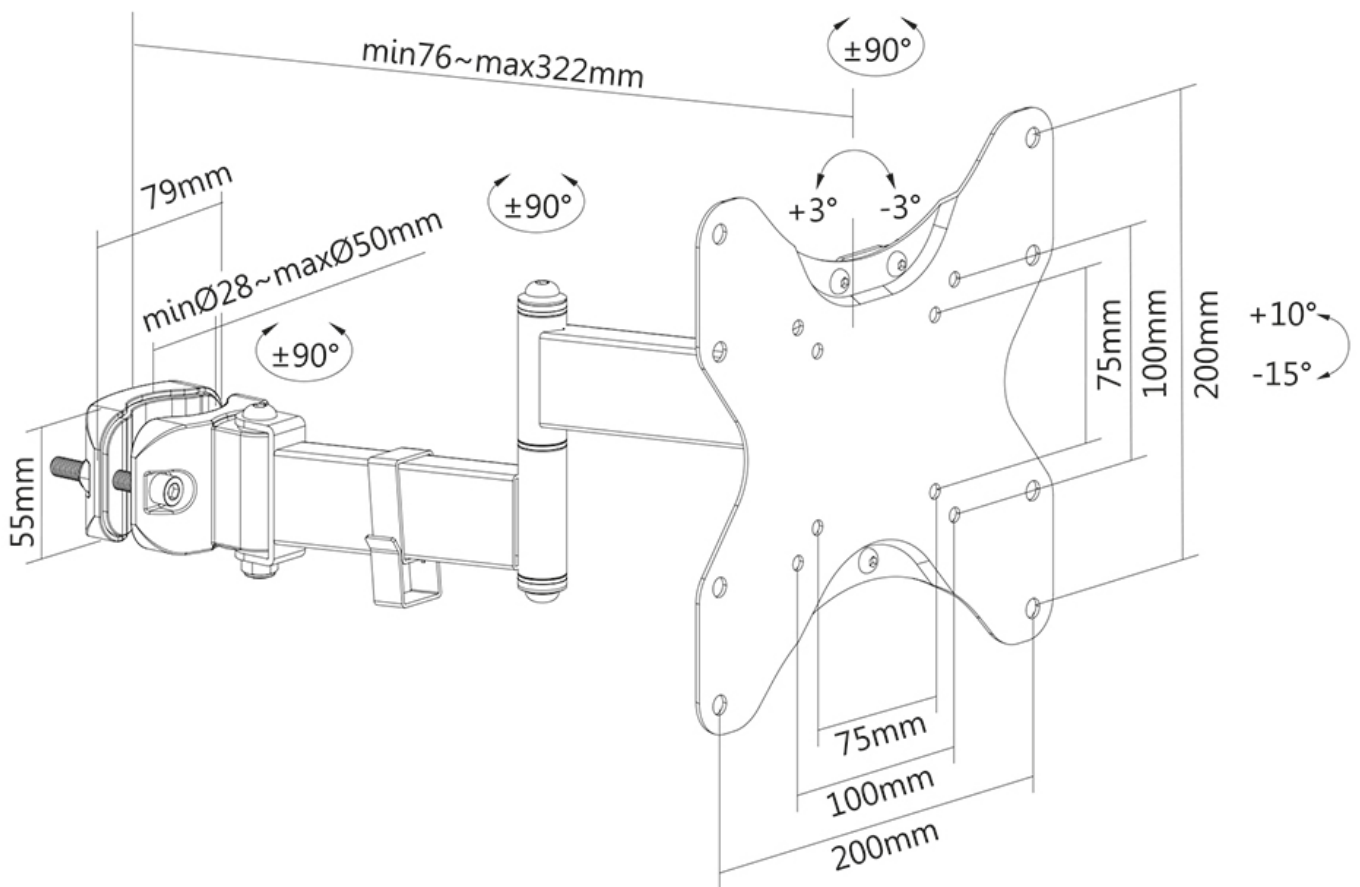

FL40-450BL12

NEOMOUNTS FL40-450BL12 SUPPORTO PALO

Neomounts