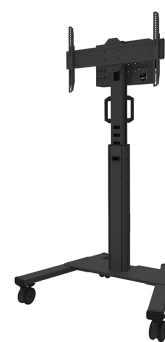

FL50S-825BL1

NEOMOUNTS FL50S-825BL1 CARELLO TV

SPECIFICAZIONI

GENERALE

| | |
|--------------------|---------------------|
| Dim. min. schermo* | 37 inch |
| Dim. max. schermo* | 75 inch |
| Peso minimo | 0 kg (per schermo) |
| Peso massimo | 70 kg (per schermo) |
| Schermi | 1 |
| Minimo VESA | 100x100 mm |
| Massimo VESA | 600x400 mm |

FUNZIONALITÀ

| | |
|----------------------|------------------------------------|
| Tipologia | Fisso |
| Regolazione altezza | 104-157 cm |
| Bloccabile | Bloccabile - Lucchetto non incluso |
| Inclinazione (gradi) | +0°, -5° |
| Altezza | 175 cm |
| Larghezza | 90,3 cm |
| Profondità | 70,2 cm |
| Tipo di regolazione | Manuale |

Neomounts

Neomounts

Neomounts MOVE Up FL50S-825BL1 Carello TV - 37-75" - max 70 kg - manuale alt. 104-157 cm - VESA 100x100-600x400 - bloccabile (escl. serratura) - certificato TÜV - Kit videobar opzionalmente disponibile - nero

Il carrello MOVE Up è dotato di pratiche maniglie e di quattro solide ruote a doppio bloccaggio da 10 cm che consentono di spostare e utilizzare il supporto da pavimento ovunque si desideri. Grazie alle grandi ruote, la mobilità del FL50S-825BL1 risulta facile anche sui tappeti o imperfezioni del piano. L'ingegnoso sistema interno di gestione dei cavi è dotato di diverse entrate e uscite per un uso flessibile (in alto, al centro dove è posizionato il lettore multimediale e in fondo al carrello) e nasconde e instrada i cavi dalla piantana allo schermo. La piantana è dotata di una pratica staffa per la gestione dei cavi sul retro. Inoltre, nella parte inferiore del carrello è disponibile uno spazio con fori di fissaggio per l'installazione di una ciabatta. L'FL50S-825WH1 è imballato in modo compatto per ottimizzare il trasporto e lo stoccaggio.