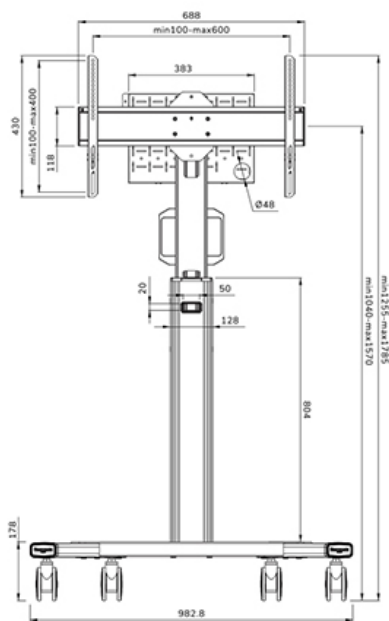

FUNZIONALITÀ

| | |
|----------------------|------------------------------------|
| Tipologia | Fisso |
| Regolazione altezza | 104-157 cm |
| Bloccabile | Bloccabile - Lucchetto non incluso |
| Inclinazione (gradi) | +0°, -5° |
| Altezza | 175 cm |
| Larghezza | 90,3 cm |
| Profondità | 70,2 cm |
| Tipo di regolazione | Manuale |

Neomounts

Neomounts

Neomounts MOVE Up FL50S-825BL1 Carello TV - 37-75" - max 70 kg - manuale alt. 104-157 cm - VESA 100x100-600x400 - bloccabile (escl. serratura) - certificato TÜV - Kit videobar opzionalmente disponibile - nero

Il carrello MOVE Up è dotato di pratiche maniglie e di quattro solide ruote a doppio bloccaggio da 10 cm che consentono di spostare e utilizzare il supporto da pavimento ovunque si desideri. Grazie alle grandi ruote, la mobilità del FL50S-825BL1 risulta facile anche sui tappeti o imperfezioni del piano. L'ingegnoso sistema interno di gestione dei cavi è dotato di diverse entrate e uscite per un uso flessibile (in alto, al centro dove è posizionato il lettore multimediale e in fondo al carrello) e nasconde e instrada i cavi dalla piantana allo schermo. La piantana è dotata di una pratica staffa per la gestione dei cavi sul retro. Inoltre, nella parte inferiore del carrello è disponibile uno spazio con fori di fissaggio per l'installazione di una ciabatta. L'FL50S-825WH1 è imballato in modo compatto per ottimizzare il trasporto e lo stoccaggio.

FL50S-825BL1

NEOMOUNTS FL50S-825BL1 CARELLO TV

Neomounts

Measuring unit: mm