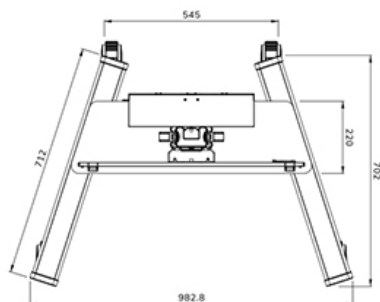

FL50S-825BL1

NEOMOUNTS FL50S-825BL1 CARELLO TV

Neomounts

Measuring unit: mm