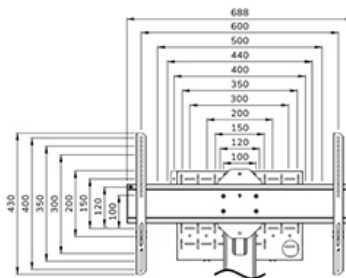

FL50S-825BL1

NEOMOUNTS FL50S-825BL1 CARELLO TV

Neomounts

Measuring unit: mm