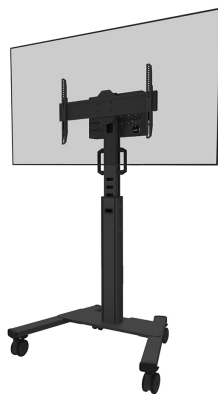

FL50S-825BL1

NEOMOUNTS FL50S-825BL1 CARELLO TV

SPECIFICAZIONI

GENERALE

| | |
|--------------------|---------------------|
| Dim. min. schermo* | 37 inch |
| Dim. max. schermo* | 75 inch |
| Peso minimo | 0 kg (per schermo) |
| Peso massimo | 70 kg (per schermo) |
| Schermi | 1 |
| Minimo VESA | 100x100 mm |
| Massimo VESA | 600x400 mm |

FUNZIONALITÀ

| | |
|----------------------|------------------------------------|
| Tipologia | Fisso |
| Regolazione altezza | 104-157 cm |
| Bloccabile | Bloccabile - Lucchetto non incluso |
| Inclinazione (gradi) | +0°, -5° |
| Altezza | 175 cm |
| Larghezza | 90,3 cm |
| Profondità | 70,2 cm |
| Tipo di regolazione | Manuale |

Neomounts

Neomounts

Neomounts MOVE Up FL50S-825BL1 Carello TV - 37-75" - max 70 kg - manuale alt. 104-157 cm - VESA 100x100-600x400 - bloccabile (escl. serratura) - certificato TÜV - Kit videobar opzionalmente disponibile - nero

Il carrello MOVE Up è dotato di pratiche maniglie e di quattro solide ruote a doppio bloccaggio da 10 cm che consentono di spostare e utilizzare il supporto da pavimento ovunque si desideri. Grazie alle grandi ruote, la mobilità del FL50S-825BL1 risulta facile anche sui tappeti o imperfezioni del piano. L'ingegnoso sistema interno di gestione dei cavi è dotato di diverse entrate e uscite per un uso flessibile (in alto, al centro dove è posizionato il lettore multimediale e in fondo al carrello) e nasconde e instrada i cavi dalla piantana allo schermo. La piantana è dotata di una pratica staffa per la gestione dei cavi sul retro. Inoltre, nella parte inferiore del carrello è disponibile uno spazio con fori di fissaggio per l'installazione di una ciabatta. L'FL50S-825WH1 è imballato in modo compatto per ottimizzare il trasporto e lo stoccaggio.