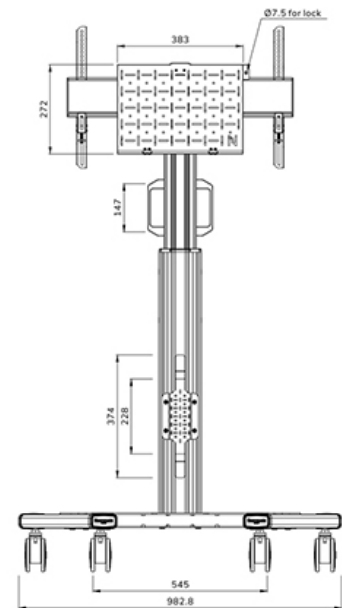

Neomounts

Neomounts

Neomounts MOVE Up FL50S-825BL1 Carello TV - 37-75" - max 70 kg - manuale alt. 104-157 cm - VESA 100x100-600x400 - bloccabile (escl. serratura) - certificato TÜV - Kit videobar opzionalmente disponibile - nero

Neomounts FL50S-825BL1 MOVE Up è una piantana mobile per schermi piatti fino a 75" con una capacità di peso massima di 70 kg. La piantana è regolabile manualmente in altezza (104-157 cm), così come la testa della staffa. È incluso un vano chiudibile con serratura e ventilato, opzionale per l'installazione (sia in verticale che in orizzontale).

Il carrello MOVE Up è dotato di pratiche maniglie e di quattro solide ruote a doppio bloccaggio da 10 cm che consentono di spostare e utilizzare il supporto da pavimento ovunque si desideri. Grazie alle grandi ruote, la mobilità del FL50S-825BL1 risulta facile anche sui tappeti o imperfezioni del piano. L'ingegnoso sistema interno di gestione dei cavi è dotato di diverse entrate e uscite per un uso flessibile (in alto, al centro dove è posizionato il lettore multimediale e in fondo al carrello) e nasconde e instrada i cavi dalla piantana allo schermo. La piantana è dotata di una pratica staffa per la gestione dei cavi sul retro. Inoltre, nella parte inferiore del carrello è disponibile uno spazio con fori di fissaggio per l'installazione di una ciabatta. L'FL50S-825WH1 è imballato in modo compatto per ottimizzare il trasporto e lo stoccaggio.

FL50S-825BL1

NEOMOUNTS FL50S-825BL1 CARELLO TV

Neomounts

Measuring unit: mm