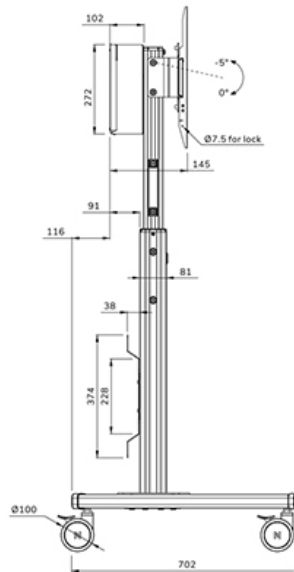

Neomounts

Neomounts

Neomounts MOVE Up FL50S-825BL1 Carello TV - 37-75" - max 70 kg - manuale alt. 104-157 cm - VESA 100x100-600x400 - bloccabile (escl. serratura) - certificato TÜV - Kit videobar opzionalmente disponibile - nero

Neomounts FL50S-825BL1 MOVE Up è una piantana mobile per schermi piatti fino a 75" con una capacità di peso massima di 70 kg. La piantana è regolabile manualmente in altezza (104-157 cm), così come la testa della staffa. È incluso un vano chiudibile con serratura e ventilato, opzionale per l'installazione (sia in verticale che in orizzontale).

Il carrello MOVE Up è dotato di pratiche maniglie e di quattro solide ruote a doppio bloccaggio da 10 cm che consentono di spostare e utilizzare il supporto da pavimento ovunque si desideri. Grazie alle grandi ruote, la mobilità del FL50S-825BL1 risulta facile anche sui tappeti o imperfezioni del piano. L'ingegnoso sistema interno di gestione dei cavi è dotato di diverse entrate e uscite per un uso flessibile (in alto, al centro dove è posizionato il lettore multimediale e in fondo al carrello) e nasconde e instrada i cavi dalla piantana allo schermo. La piantana è dotata di una pratica staffa per la gestione dei cavi sul retro. Inoltre, nella parte inferiore del carrello è disponibile uno spazio con fori di fissaggio per l'installazione di una ciabatta. L'FL50S-825WH1 è imballato in modo compatto per ottimizzare il trasporto e lo stoccaggio.

FL50S-825BL1

NEOMOUNTS FL50S-825BL1 CARELLO TV

Neomounts

Measuring unit: mm