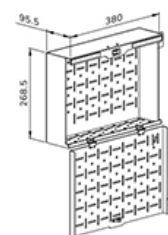

FL50S-825BL1

NEOMOUNTS FL50S-825BL1 CARELLO TV

Neomounts

Measuring unit: mm