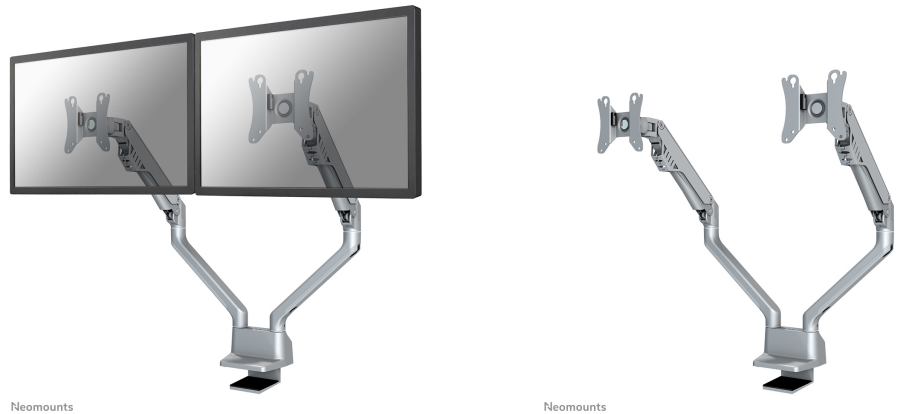

FUNZIONALITÀ

Tipologia	Inclinazione Ruotare Girare Mobilità completa
Regolazione altezza	20-51 cm
Regolazione della profondità	0-53 cm
Inclinazione (gradi)	+120°, -50°
Perno (gradi)	180°
Rotazione (gradi)	180°
Punti di rotazione	3

FPMA-D750DSILVER2 è un supporto da scrivania con molla a gas per schermi LCD/LED/TFT fino a 32" (81 cm).

Questo braccio porta monitor Neomounts by Newstar, modello FPMA-D750DSILVER2 consente di collegare uno schermo LCD/LED/TFT su di una scrivania con la modalità di fissaggio su piano attraverso un morsetto o vite centrale topfix (entrambe sono incluse).

Utilizzate un braccio porta monitor per sfruttare pienamente le capacità del vostro schermo. Il braccio è facile da regolare in altezza e profondità. È inoltre possibile inclinare lo schermo in senso verticale, orizzontale e farlo ruotare; questo crea la posizione ergonomica di lavoro ideale riducendo il rischio di mal di schiena e al collo. Il supporto è dotato di un meccanismo di arresto a 180°. I cavi possono essere collocati sulla parte inferiore del braccio.

Il supporto FPMA-D750DSILVER2 ha tre punti di articolazione ed è adatto a schermi fino a 32" (81 cm). con una capacità massima di trasporto di 2-8 kg. Questo prodotto è adatto per schermi con fori VESA modello 75x75 o 100x100 mm. Per una diversa (più grande) foratura, si può combinare con una delle nostre piastre di adattamento VESA.