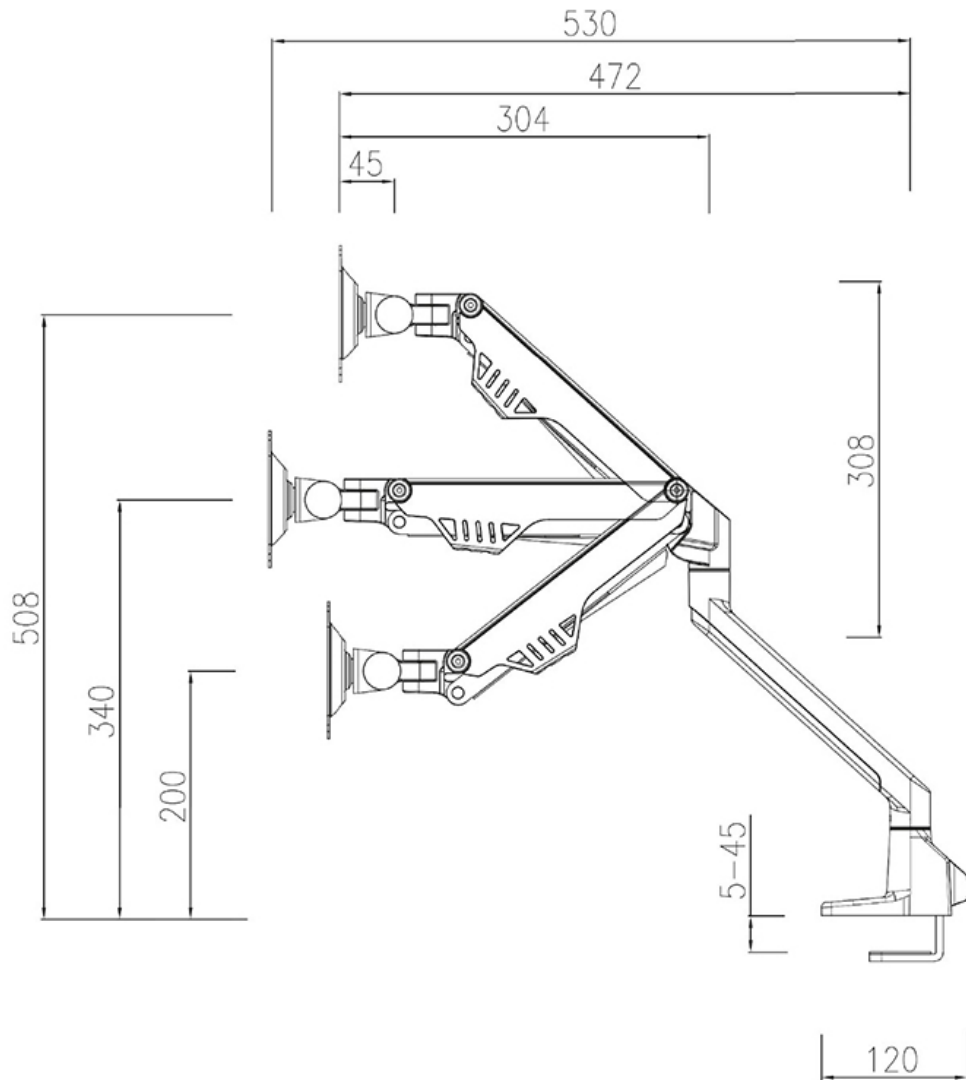

FPMA-D750DSILVER2 SUPPORTO DA SCRIVANIA NEOMOUNTS BY

Neomounts