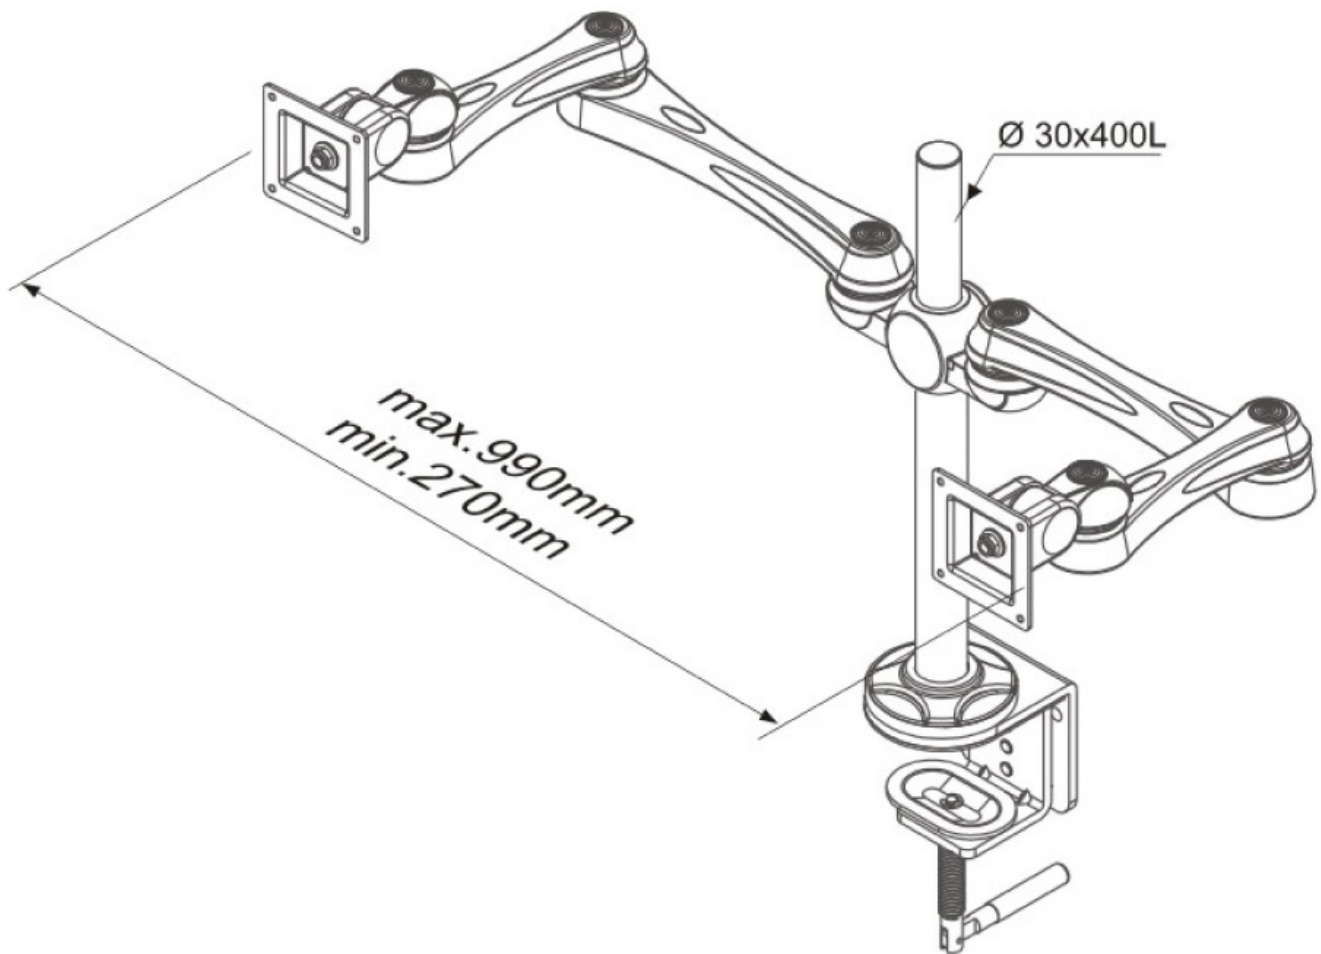

FPMA-D930D

NEOMOUNTS FPMA-D930D BRACCIO PER

Neomounts