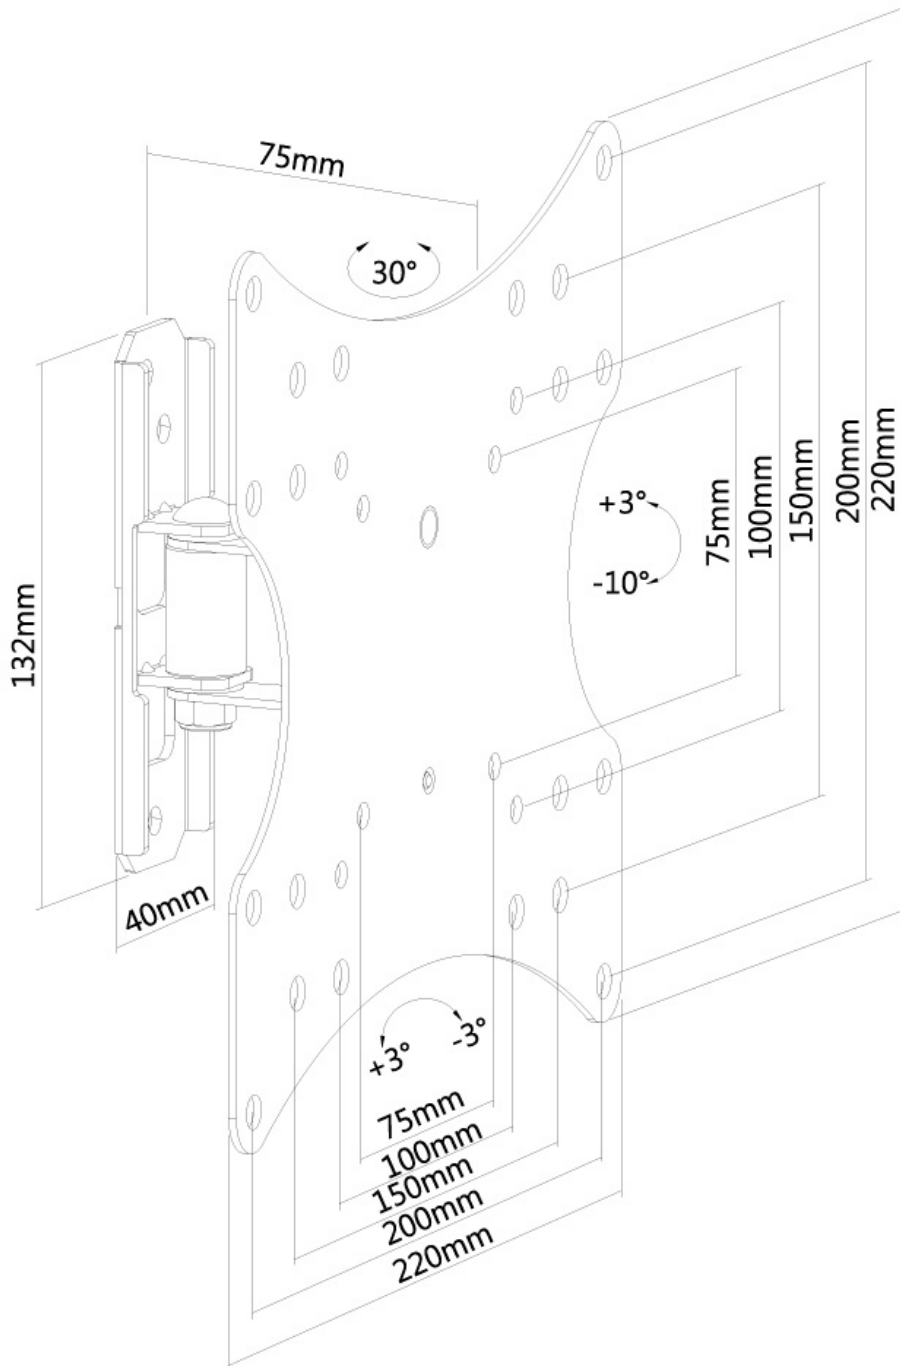

FPMA-W115

NEOMOUNTS FPMA-W115 SUPPORTO TV A

Neomounts