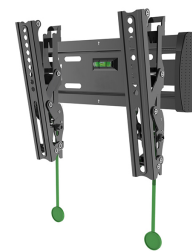

Neomounts

Neomounts NM-W125BLACK Supporto a parete inclinabile per TV - 10-40" - max 20 kg - VESA 75x75-200x200 - prof. 3,5 cm - nero

Il montaggio a parete Neomounts basculante, modello NM-W125BLACK, consente di collegare un televisore LED sul muro.

Questo supporto di soli 35 millimetri di profondità renderà la vostra TV LED un tutt'uno con la parete. La distanza può essere aumentata fino a 50 mm utilizzando le bocche in dotazione.

Il NM-W125BLACK ha una capacità massima di trasporto di 20 kg e può essere montato su schermi con fori VESA fino a 200x200. La facile installazione consente di montare la striscia orizzontale sulla parete e i due ganci sul retro dello schermo.

Collegate poi lo schermo nella striscia e godetevi pienamente la vostra TV LED. Questo supporto è realizzato in metallo resistente e viene fornito completo di accessori.