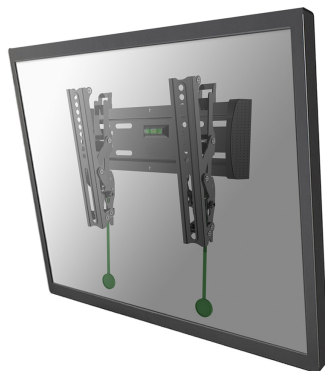

NM-W125BLACK

NEOMOUNTS NM-W125BLACK SUPPORTO TV A

SPECIFICAZIONI

GENERALE

Dim. min. schermo*	10 inch
Dim. max. schermo*	40 inch
Peso massimo	20 kg (per schermo)
Schermi	1
Minimo VESA	75x75 mm
Massimo VESA	200x200 mm
Distanza dalla parete	3,5 cm

FUNZIONALITÀ

Tipologia	Inclinazione
Inclinazione (gradi)	15°
Tipo di regolazione	Nessuno

INFORMAZIONI

Colore	Nero
Materiale principale	Acciaio
Garanzia	5 anni
EAN code	8717371444976

*Nota: le dimensioni in pollici segnalate sono solo indicative, combinate con il peso e le dimensioni VESA. Il peso massimo e la dimensione VESA sono restrizioni assolute per i prodotti e non devono essere superati.

Neomounts

Neomounts

Neomounts NM-W125BLACK Supporto a parete inclinabile per TV - 10-40" - max 20 kg - VESA 75x75-200x200 - prof. 3,5 cm - nero

Il montaggio a parete Neomounts basculante, modello NM-W125BLACK, consente di collegare un televisore LED sul muro.

Questo supporto di soli 35 millimetri di profondità renderà la vostra TV LED un tutt'uno con la parete. La distanza può essere aumentata fino a 50 mm utilizzando le bocche in dotazione.

Il NM-W125BLACK ha una capacità massima di trasporto di 20 kg e può essere montato su schermi con fori VESA fino a 200x200. La facile installazione consente di montare la striscia orizzontale sulla parete e i due ganci sul retro dello schermo.

Collegate poi lo schermo nella striscia e godetevi pienamente la vostra TV LED. Questo supporto è realizzato in metallo resistente e viene fornito completo di accessori.