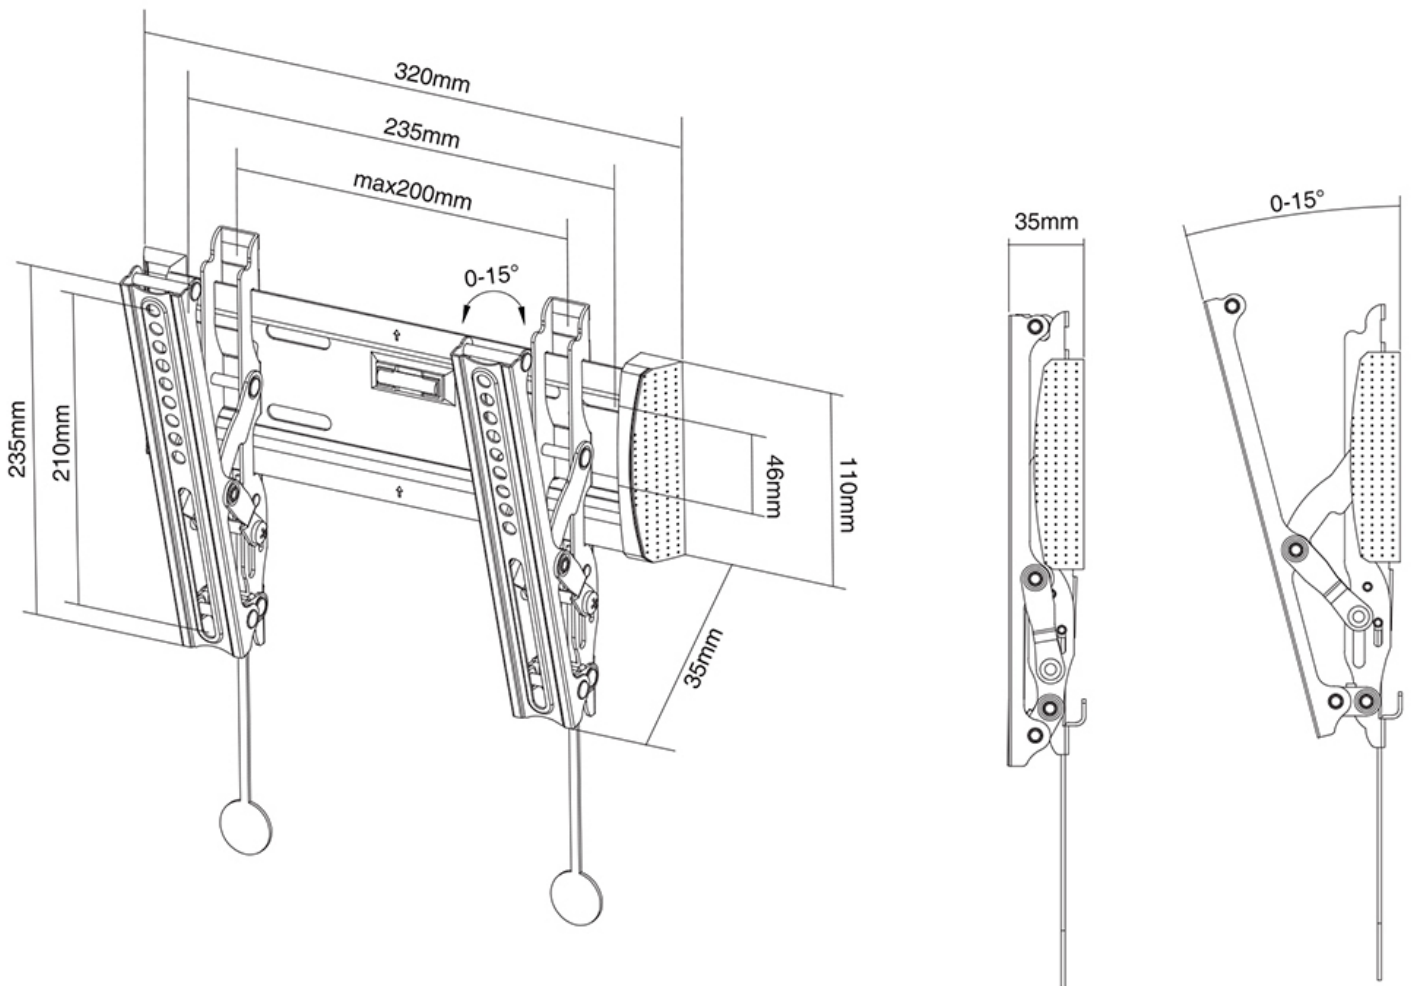

NM-W125BLACK

NEOMOUNTS NM-W125BLACK SUPPORTO TV A

Neomounts