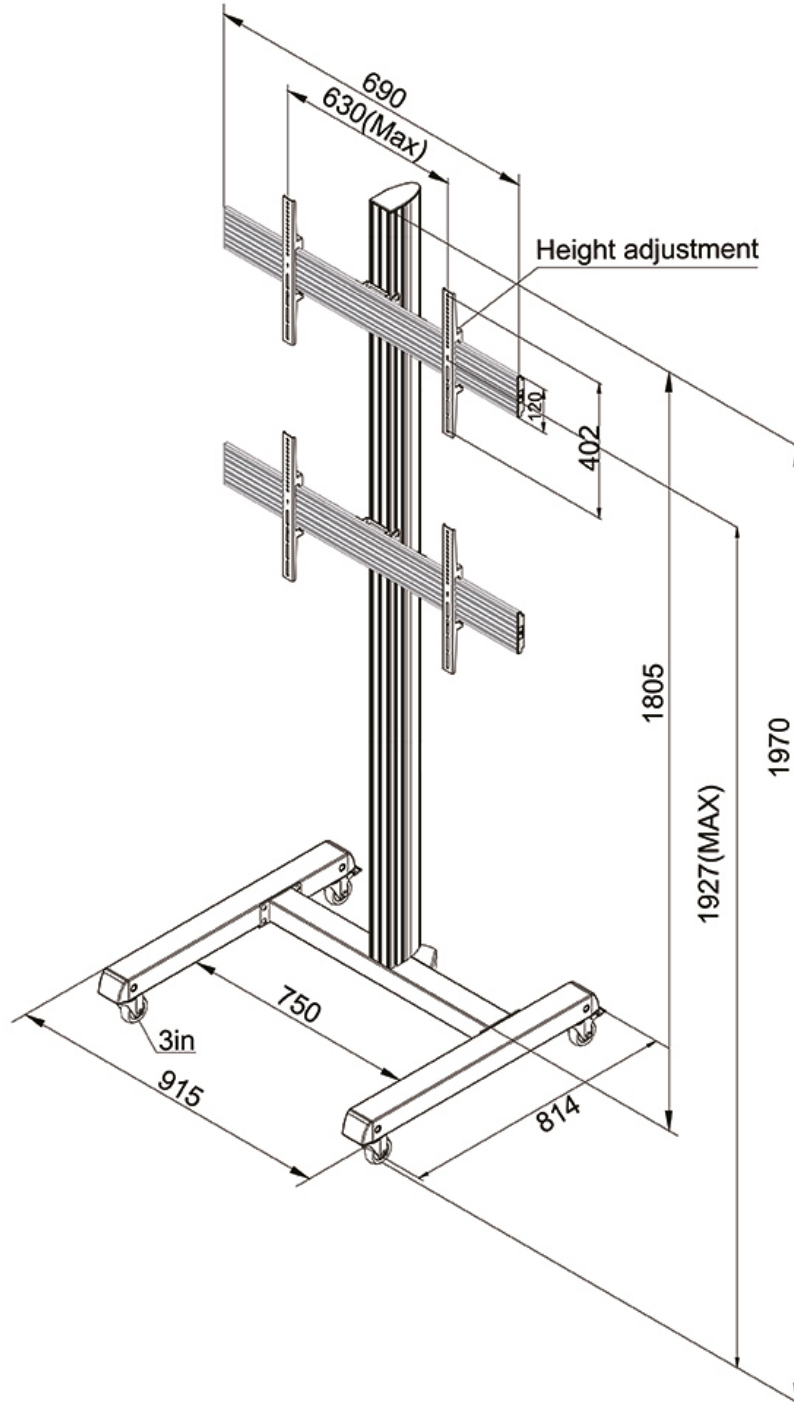

NMPRO-M12

MOBILETTO NEOMOUNTS PRO PORTATILE PER

Neomounts

Measuring unit: mm