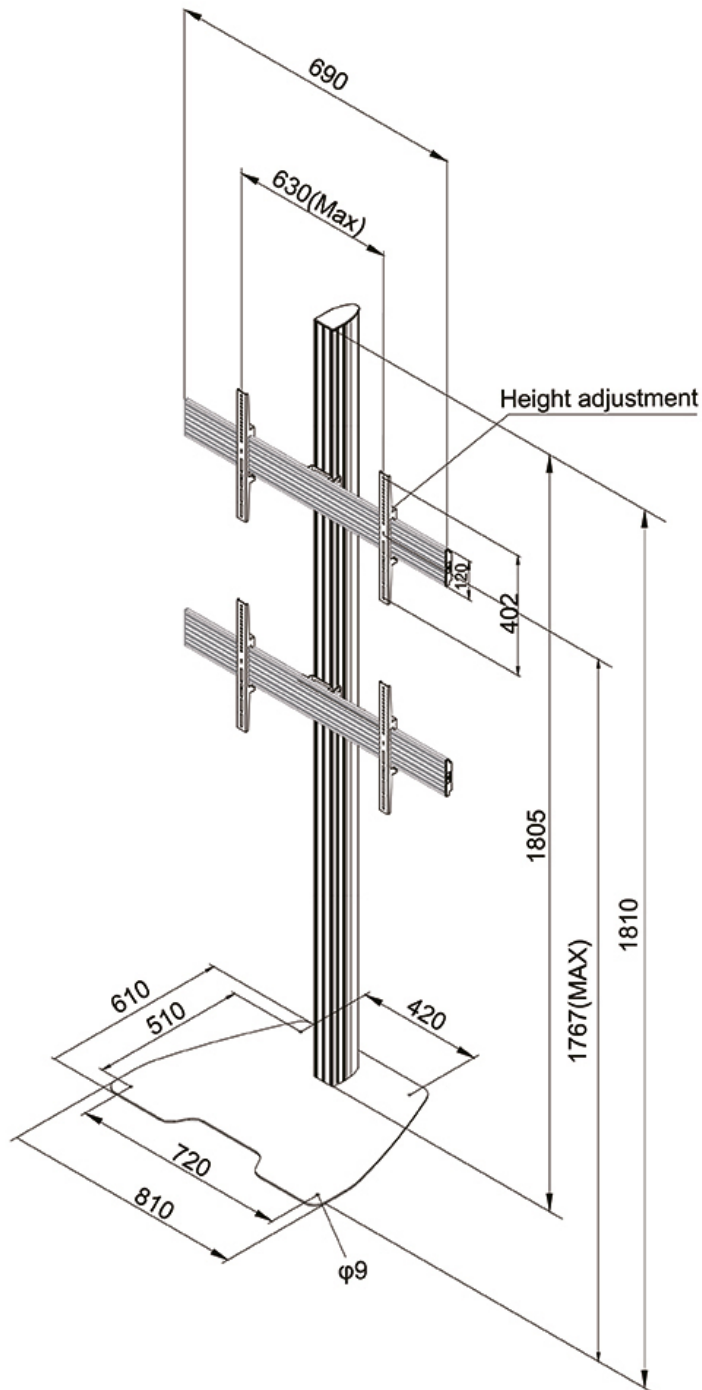

NMPRO-S12

NEOMOUNTS NMPRO-S12 STAND PER

Neomounts

Measuring unit: mm