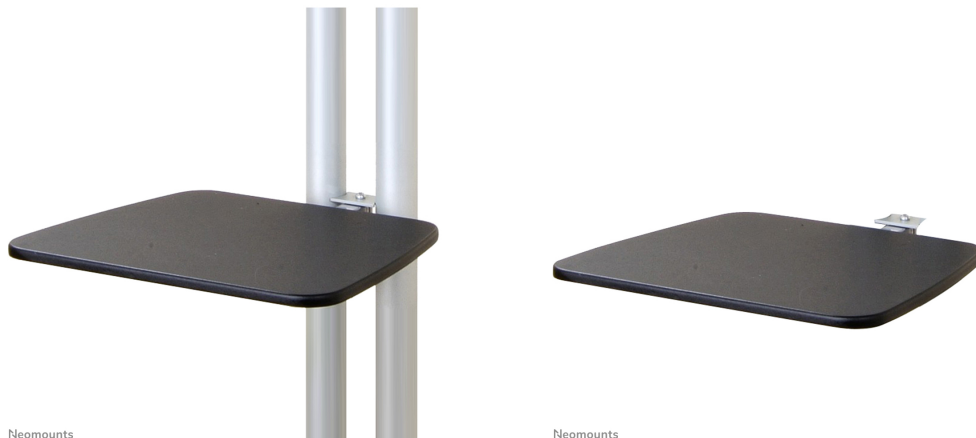

PLASMA-ME-SHELF

SPECIFICHE

GENERALE

Peso minimo	0
Peso massimo	15

FUNZIE

Tipologia	Fisso
Regolazione della larghezza	50 cm
Regolazione della profondità	40 cm
Tipo di regolazione	Nessuno

INFORMAZIONI

Colore	Nero
Materiale principale	Legno
Garanzia	5 anni

NEOMOUNTS PLASMA-ME-SHELF SUPPORTO MULTIMEDIALE

Neomounts

Neomounts

Neomounts PLASMA-ME-SHELF Supporto multimediale - max 15 kg - adatto per PLASMA-M1200/M1800E/M2000E/M2000ED - nero

Il supporto Neomounts, modello PLASMA-ME-SHELF è una mensola aggiuntiva su cui è possibile posizionare facilmente una periferica (es. DVD).

Compatibile con i supporti a pavimento modello PLASMA-M1200 e PLASMA-M1800E può essere installato attraverso i fori di predisposizione.

Questo prodotto è gratuitamente fornito sul modello PLASMA-M1800E. La capacità massima di trasporto di 15 kg