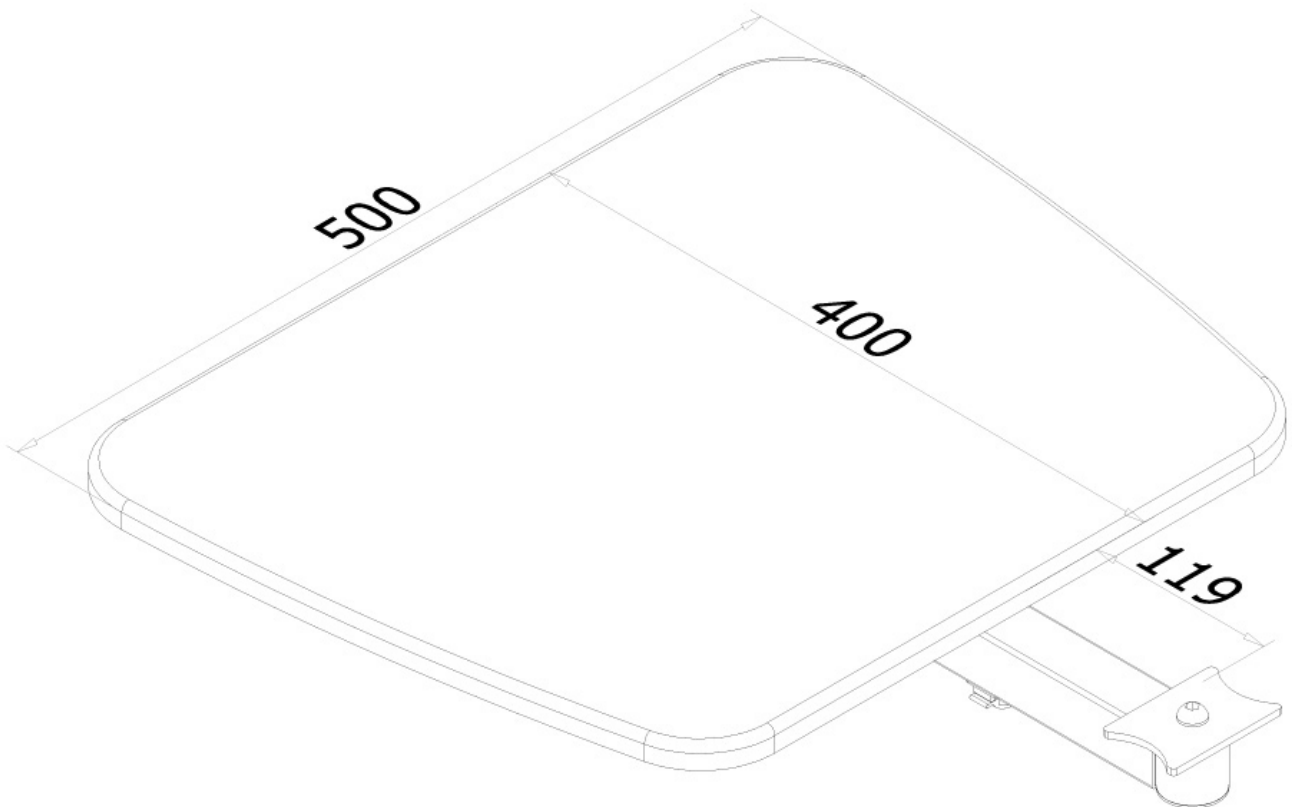

PLASMA-ME-SHELF

NEOMOUNTS PLASMA-ME-SHELF SUPPORTO
MULTIMEDIALE

Neomounts

Measuring unit: mm