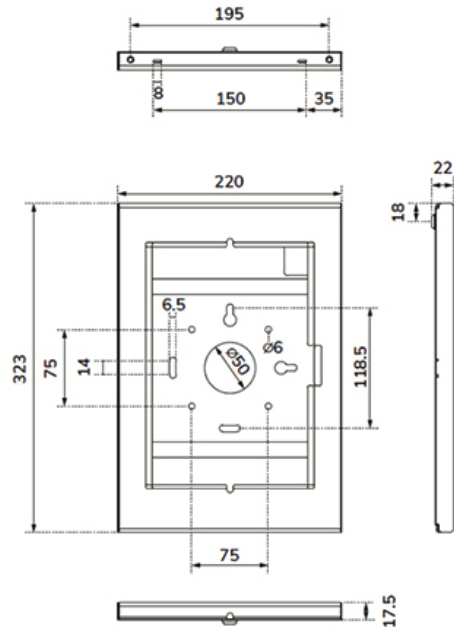

La robusta struttura in alluminio garantisce un posizionamento sicuro e stabile, mentre il sistema di gestione dei cavi consente di instradarli all'interno o all'esterno della custodia. Per un'installazione ottimale può essere utile un cavo con connettore ad angolo retto. Il design intelligente include diversi pannelli interni che rendono la custodia adatta a vari tablet da 10,9-11"*

DS15-632BL1: supporto da tavolo - per montaggio su tavolo

FL15-627BL1: supporto da pavimento - posizione inclinabile e ruotabile

FL15-628BL1: supporto da pavimento - posizione fissa orizzontale o verticale

*Adatto per:

10,9" Apple iPad Air 4/5 & iPad 10

11" Apple iPad Air 6/7, iPad 11& iPad Pro 3, 4, 5, 6, 7, 8

10,9" Samsung Galaxy TAB S9 FE & S10 FE, Lite

11" Samsung Galaxy TAB S7, S8, S9, S11 & A9+, A11+

11" Lenovo Idea Tab

WL15-601BL1

NEOMOUNTS WL15-601BL1 CUSTODIA PER

Neomounts

Measuring unit: mm