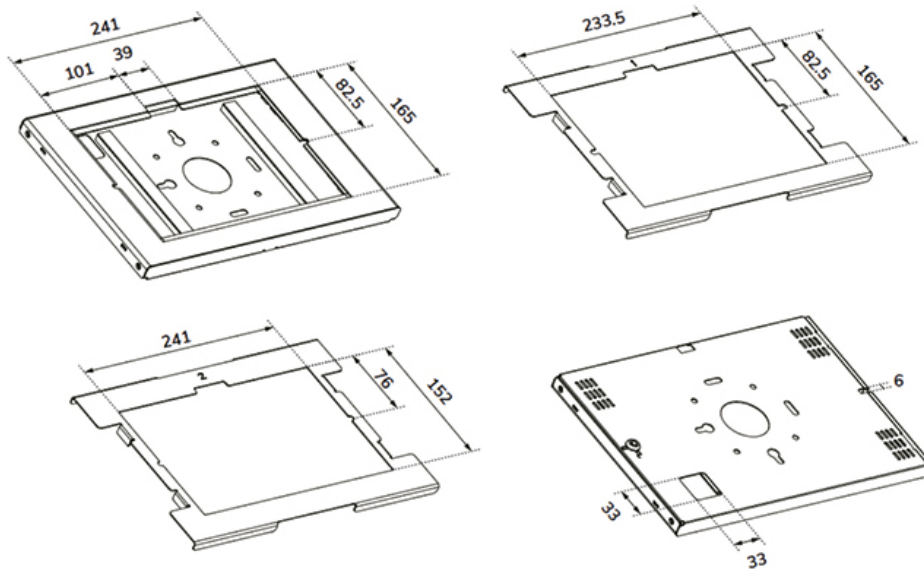

La robusta struttura in alluminio garantisce un posizionamento sicuro e stabile, mentre il sistema di gestione dei cavi consente di instradarli all'interno o all'esterno della custodia. Per un'installazione ottimale può essere utile un cavo con connettore ad angolo retto. Il design intelligente include diversi pannelli interni che rendono la custodia adatta a vari tablet da 10,9-11"*

DS15-632BL1: supporto da tavolo - per montaggio su tavolo

FL15-627BL1: supporto da pavimento - posizione inclinabile e ruotabile

FL15-628BL1: supporto da pavimento - posizione fissa orizzontale o verticale

*Adatto per:

10,9" Apple iPad Air 4/5 & iPad 10

11" Apple iPad Air 6/7, iPad 11& iPad Pro 3, 4, 5, 6, 7, 8

10,9" Samsung Galaxy TAB S9 FE & S10 FE, Lite

11" Samsung Galaxy TAB S7, S8, S9, S11 & A9+, A11+

11" Lenovo Idea Tab

WL15-601BL1

NEOMOUNTS WL15-601BL1 CUSTODIA PER

Neomounts

Measuring unit: mm