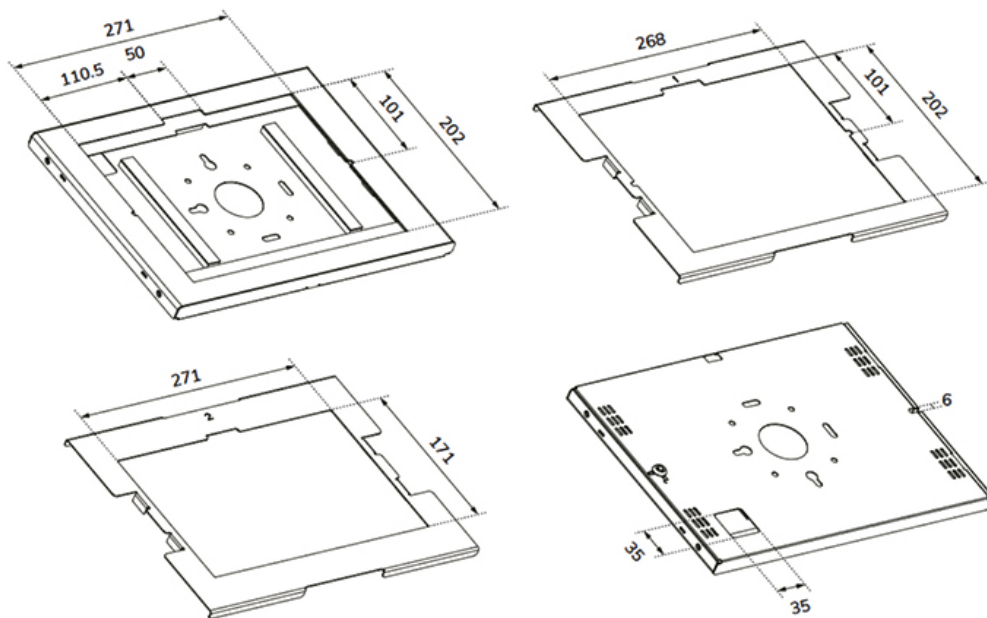

La robusta struttura in alluminio garantisce un posizionamento sicuro e stabile, mentre il sistema di gestione dei cavi consente di instradarli all'interno o all'esterno della custodia. Per un'installazione ottimale può essere utile un cavo con connettore ad angolo retto. Il design intelligente include diversi pannelli interni che rendono la custodia adatta a vari tablet da 12,4-13".

DS15-632BL1: supporto da tavolo - per montaggio su tavolo

FL15-627BL1: supporto da pavimento - posizione inclinabile e ruotabile

FL15-628BL1: supporto da pavimento - posizione fissa orizzontale o verticale

\*Adatto per:

12,9" Apple iPad Pro 3, 4, 5, 6

13" Apple iPad Pro 7 & iPad Air 6, 7, 8

12,4" Samsung Galaxy TAB S7+, S8+, S9+/FE+, S10+

WL15-602BL1

NEOMOUNTS WL15-602BL1 CUSTODIA PER

Neomounts

Measuring unit: mm