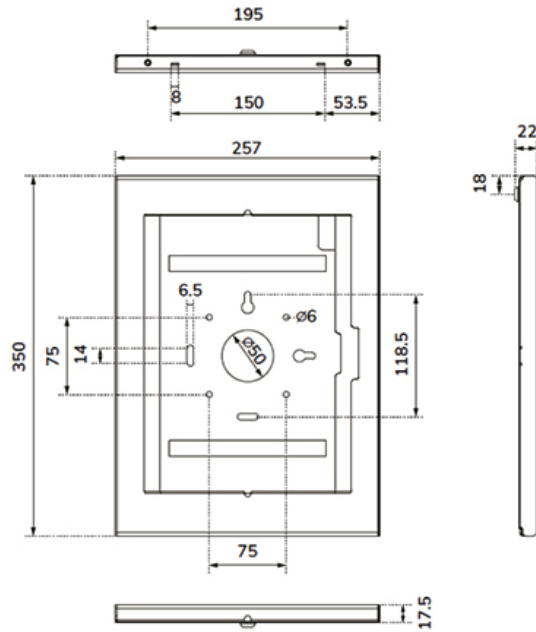

#### FUNZIONALITÀ

Bloccabile	Bloccabile - Serratura incluso
Altezza	35,0 cm
Larghezza	25,7 cm
Profondità	2,2 cm
Tipo di regolazione	Nessuno

DS15-632BL1: supporto da tavolo - per montaggio su tavolo

FL15-627BL1: supporto da pavimento - posizione inclinabile e ruotabile

FL15-628BL1: supporto da pavimento - posizione fissa orizzontale o verticale

\*Adatto per:

12,9" Apple iPad Pro 3, 4, 5, 6

13" Apple iPad Pro 7 & iPad Air 6, 7, 8

12,4" Samsung Galaxy TAB S7+, S8+, S9+/FE+, S10+

WL15-602BL1

NEOMOUNTS WL15-602BL1 CUSTODIA PER

Neomounts

Measuring unit: mm