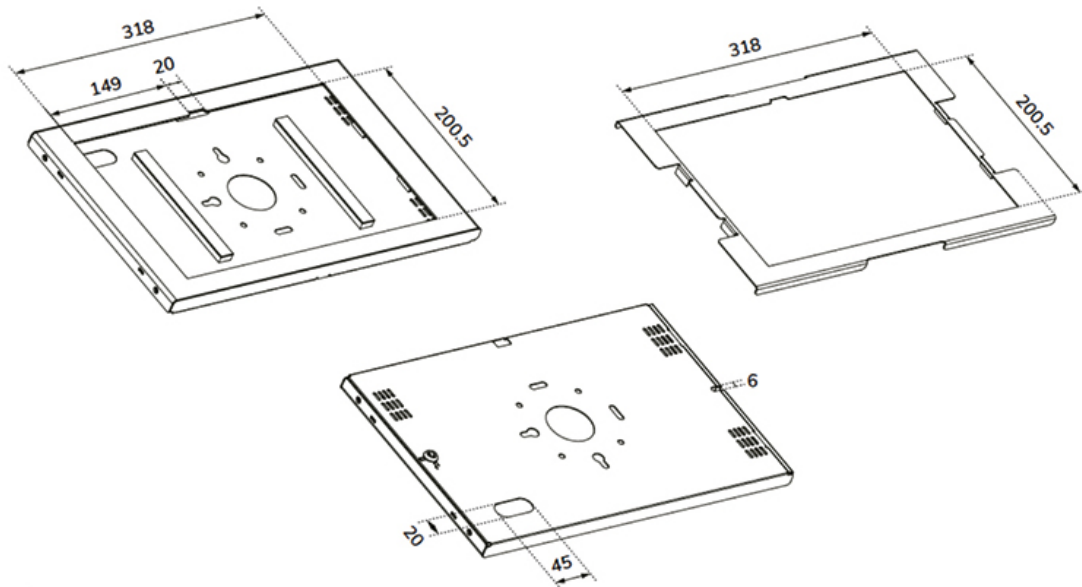

La robusta struttura in alluminio garantisce un posizionamento sicuro e stabile, mentre il sistema di gestione dei cavi consente di instradarli all'interno o all'esterno della custodia. Per un'installazione ottimale può essere utile un cavo con connettore ad angolo retto. Il design intelligente rende la custodia adatta ai tablet Samsung da 14,6".

La custodia per tablet fa parte di una configurazione modulare e deve essere combinata con uno dei seguenti supporti:

- DS15-629BL1: supporto da tavolo - per montaggio su tavolo o a parete
- DS15-631BL1: supporto da tavolo - per montaggio su tavolo o posizionamento indipendente
- DS15-632BL1: supporto da tavolo - per montaggio su tavolo
- FL15-627BL1: supporto da pavimento - posizione inclinabile e ruotabile
- FL15-628BL1: supporto da pavimento - posizione fissa orizzontale o verticale

\*Adatto per:

14,6" Samsung Galaxy TAB S8, S9, S10, S11 Ultra

WL15-603BL1

NEOMOUNTS WL15-603BL1 CUSTODIA PER

Neomounts

Measuring unit: mm