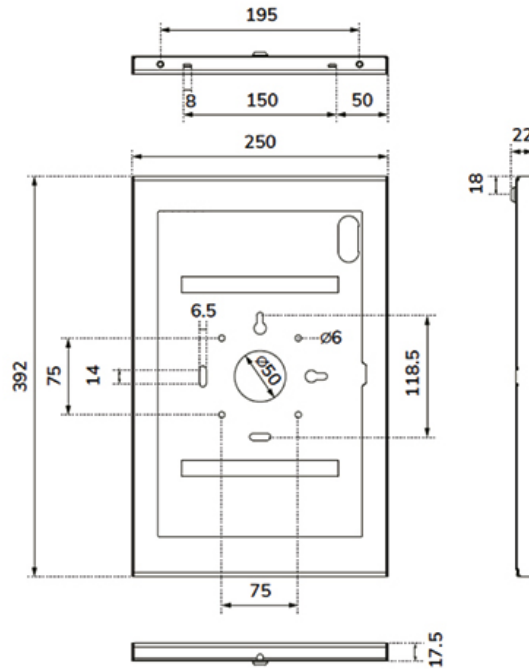

#### FUNZIONALITÀ

Bloccabile	Bloccabile - Serratura incluso
Altezza	39,2 cm
Larghezza	25,0 cm
Profondità	2,2 cm
Tipo di regolazione	Nessuno

La robusta struttura in alluminio garantisce un posizionamento sicuro e stabile, mentre il sistema di gestione dei cavi consente di instradarli all'interno o all'esterno della custodia. Per un'installazione ottimale può essere utile un cavo con connettore ad angolo retto. Il design intelligente rende la custodia adatta ai tablet Samsung da 14,6".

La custodia per tablet fa parte di una configurazione modulare e deve essere combinata con uno dei seguenti supporti:

- DS15-629BL1: supporto da tavolo - per montaggio su tavolo o a parete
- DS15-631BL1: supporto da tavolo - per montaggio su tavolo o posizionamento indipendente
- DS15-632BL1: supporto da tavolo - per montaggio su tavolo
- FL15-627BL1: supporto da pavimento - posizione inclinabile e ruotabile
- FL15-628BL1: supporto da pavimento - posizione fissa orizzontale o verticale

\*Adatto per:

14,6" Samsung Galaxy TAB S8, S9, S10, S11 Ultra

WL15-603BL1

NEOMOUNTS WL15-603BL1 CUSTODIA PER

Neomounts

Measuring unit: mm