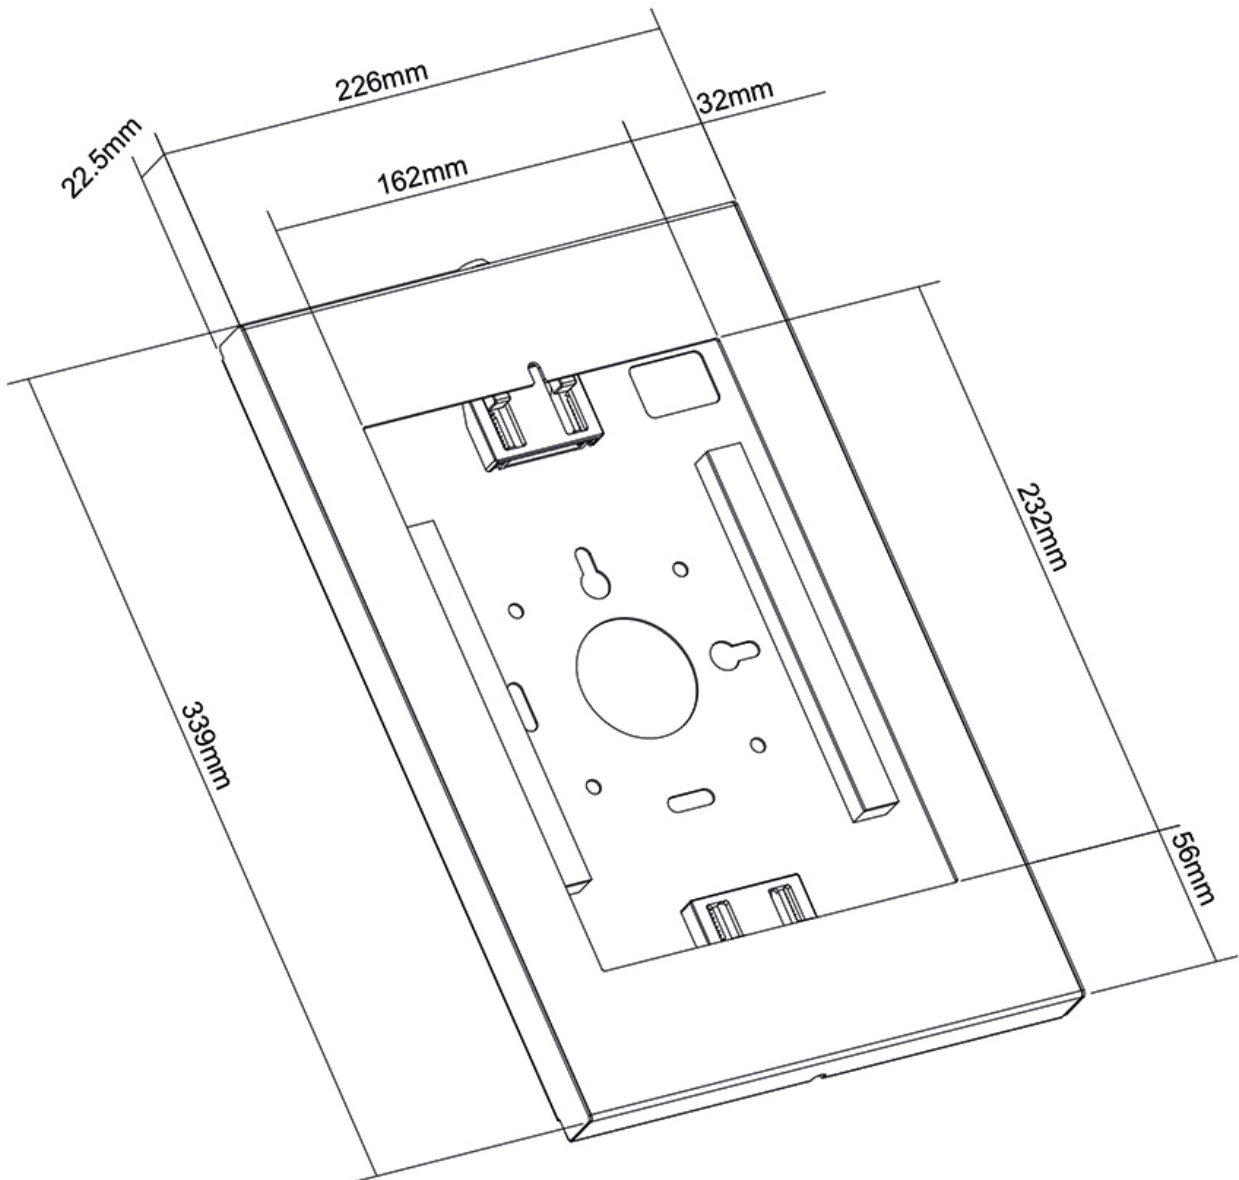

WL15-650WH1

NEOMOUNTS WL15-650WH1 SUPPORTO A

Neomounts