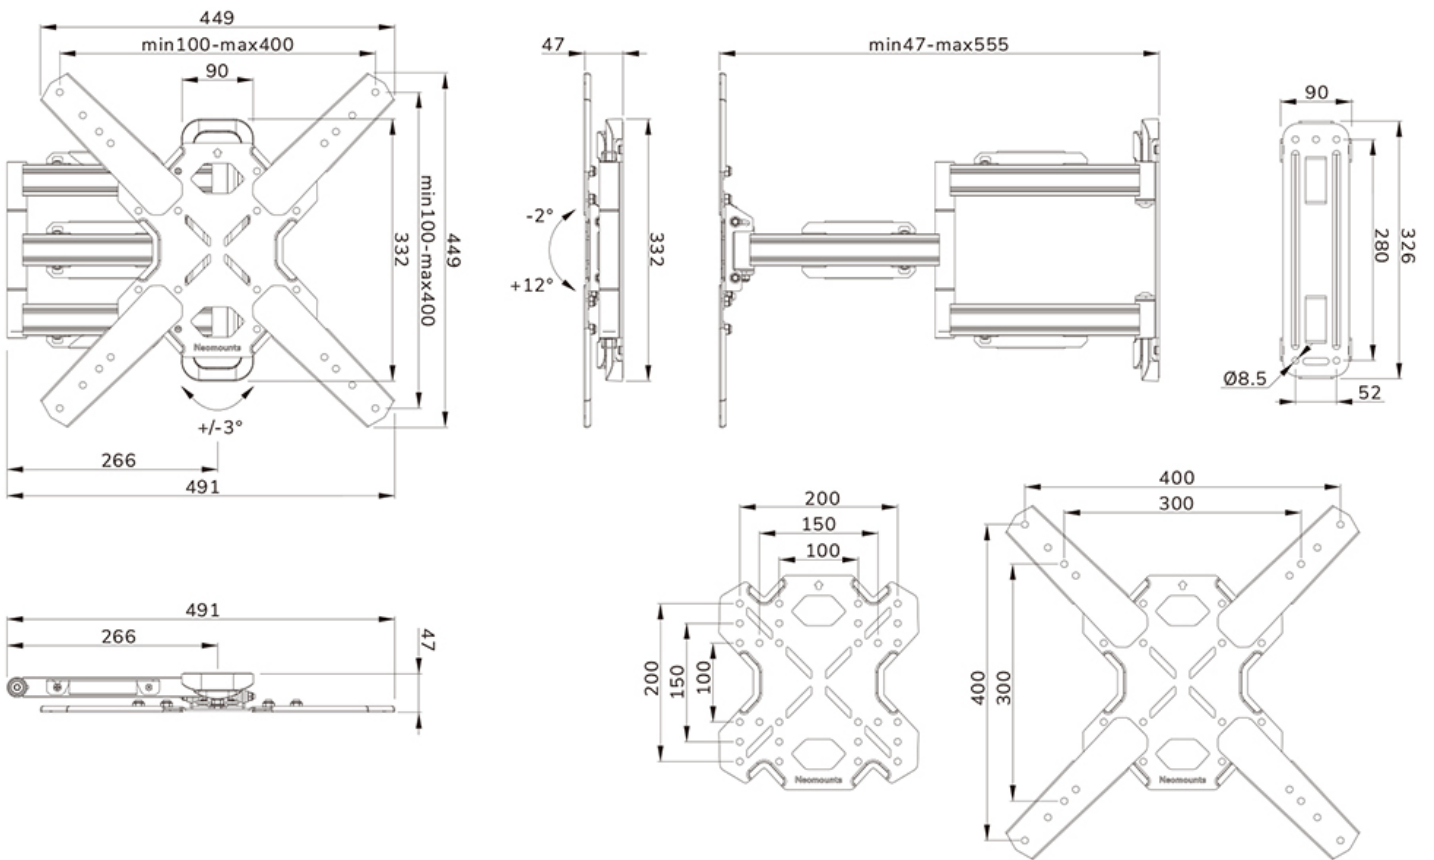

WL40S-850BL14

NEOMOUNTS WL40S-850BL14 SUPPORTO TV A

Neomounts

Measuring unit: mm