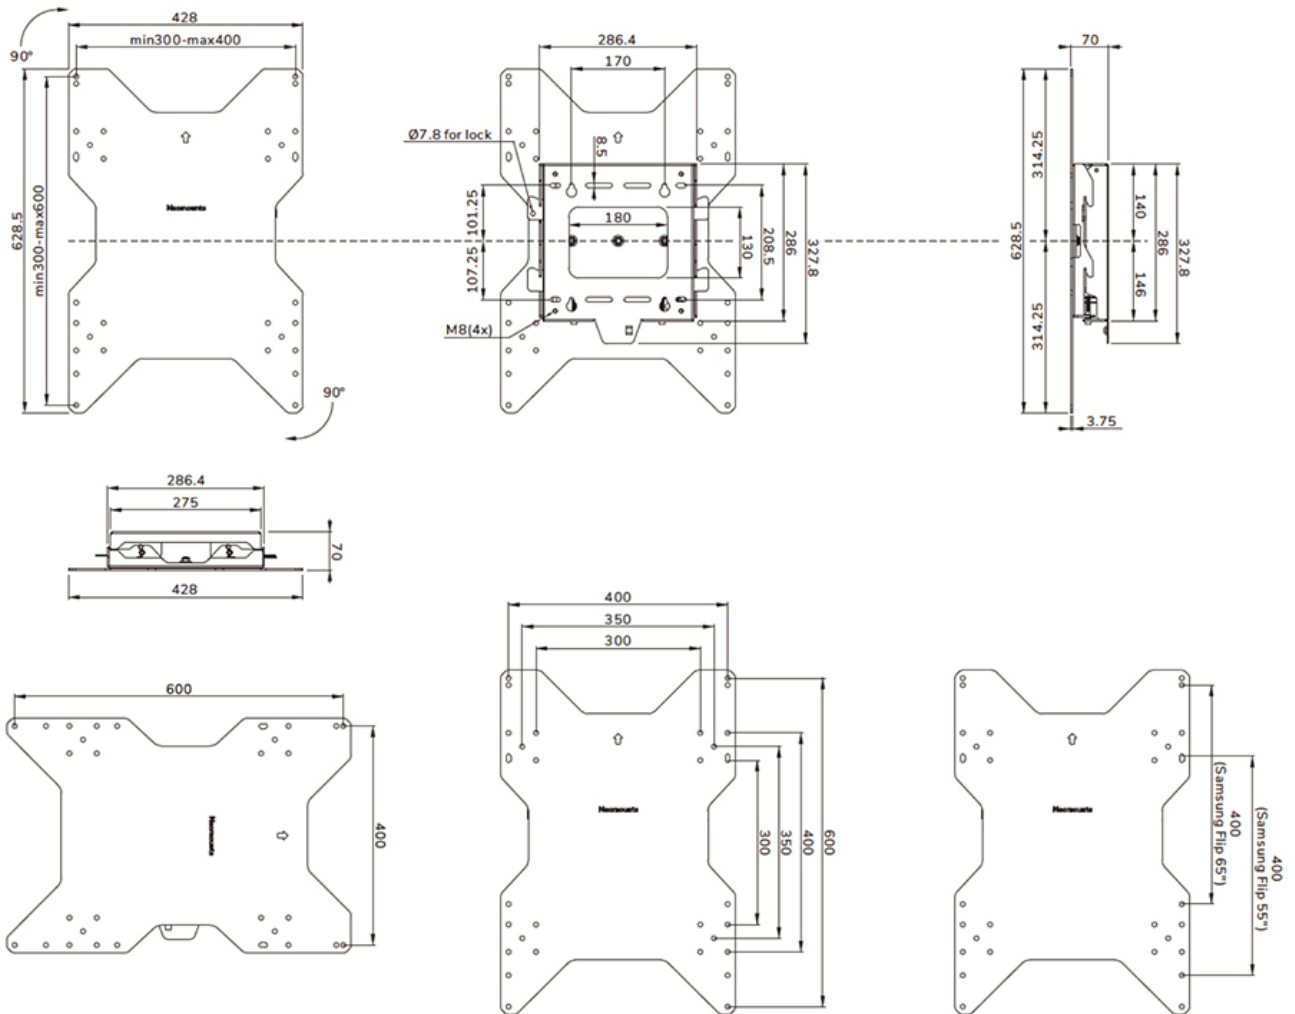

WL85-515WH16

NEOMOUNTS WL85-515WH16 SUPPORTO A PARETE PER TV 55-75" - RUOTABILE

Neomounts

Measuring unit: mm