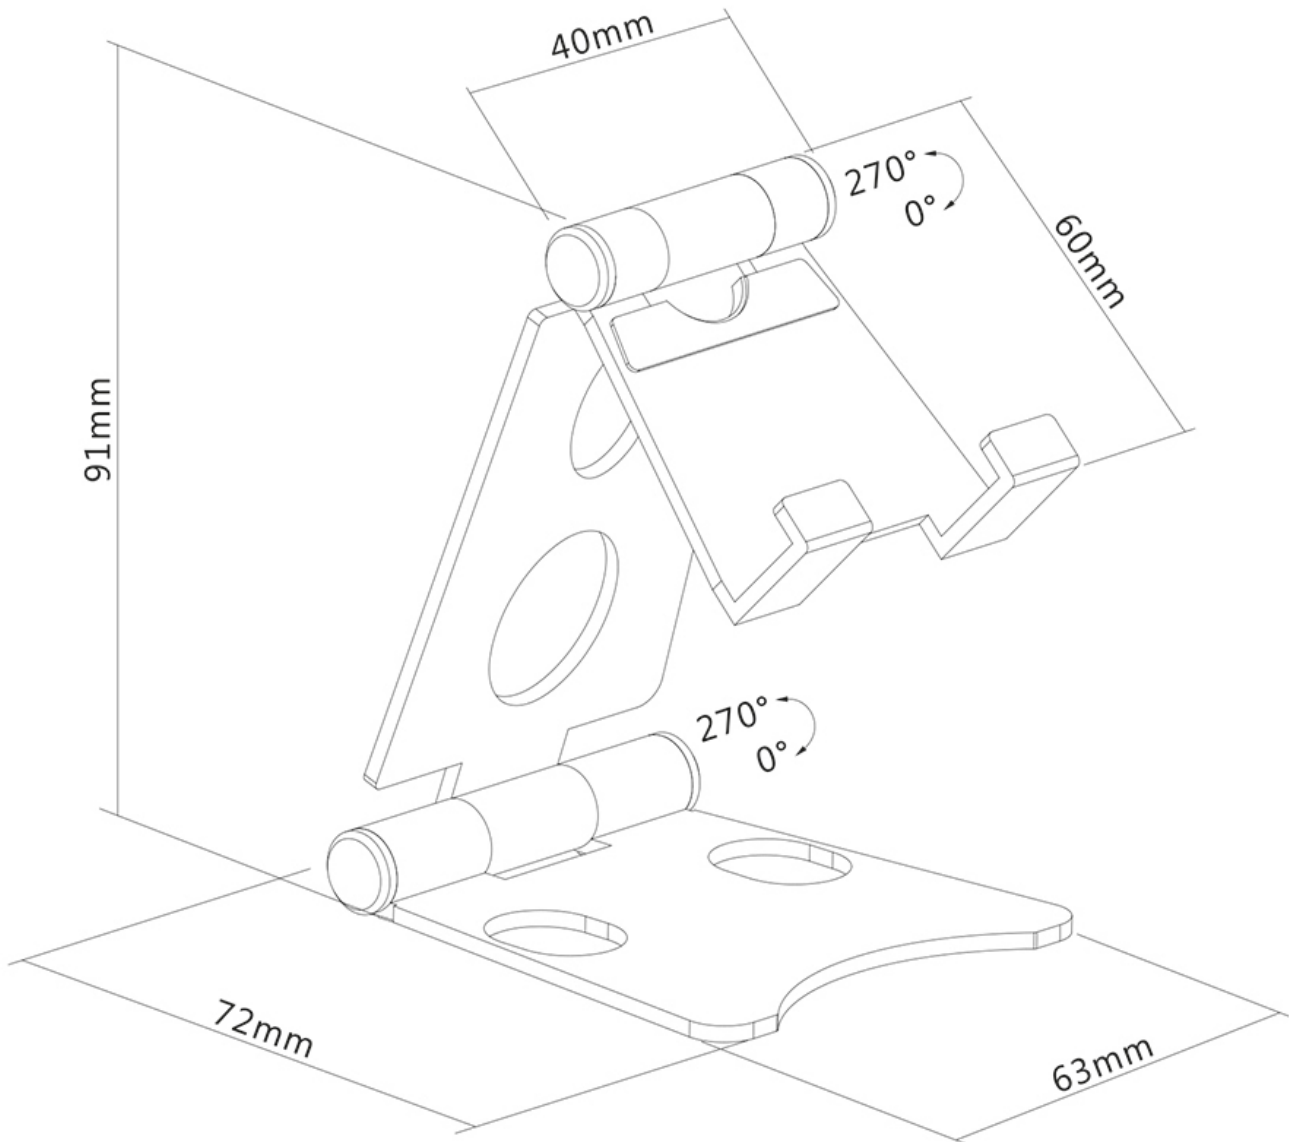

DS10-150SL1

NEOMOUNTS DS10-150SL1 SUPPORTO PER

Neomounts