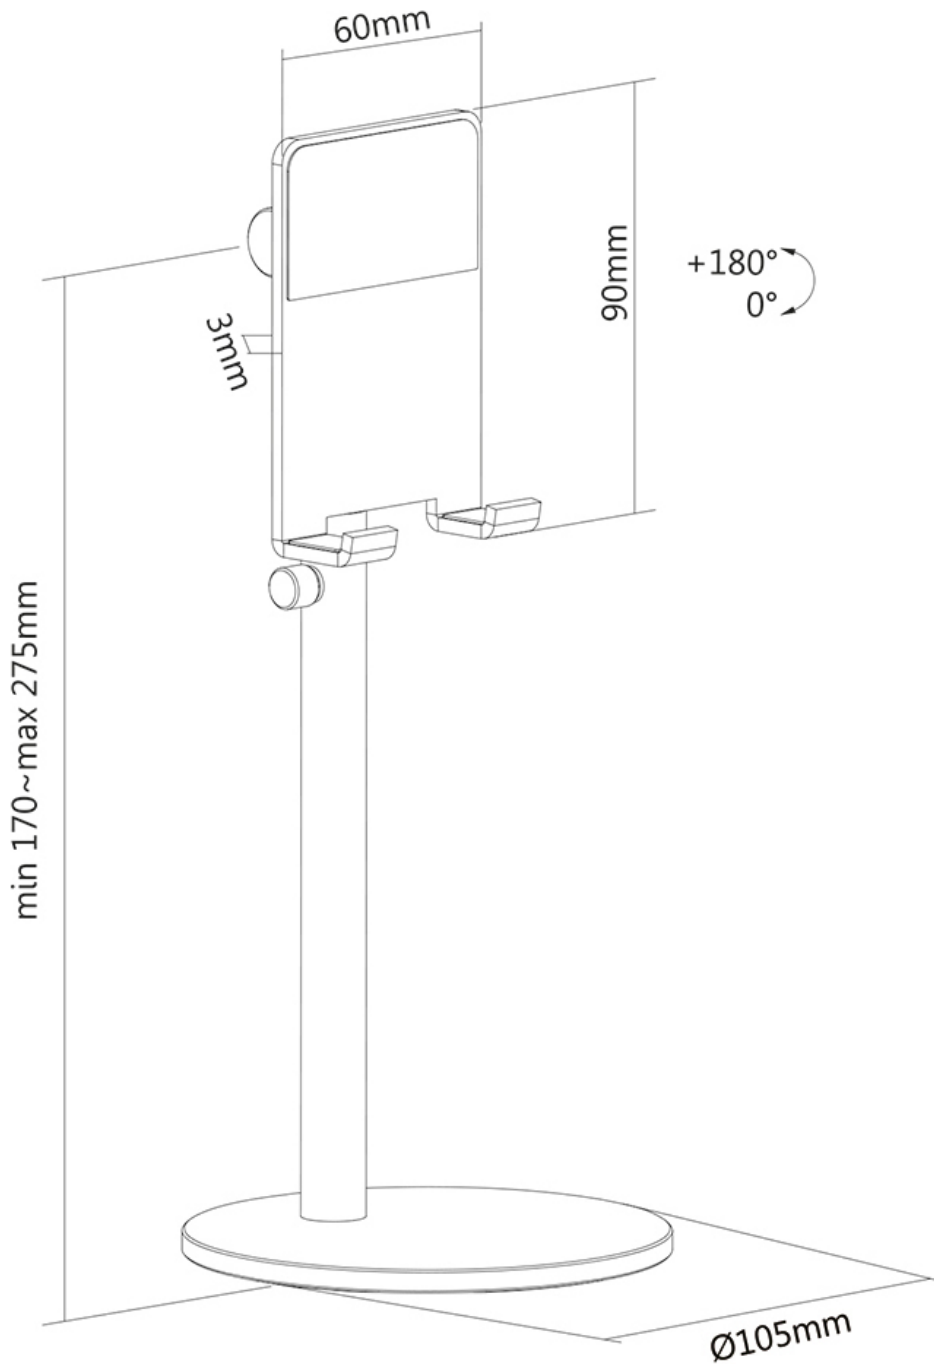

DS10-200SL1

NEOMOUNTS DS10-200SL1 SUPPORTO PER

Neomounts