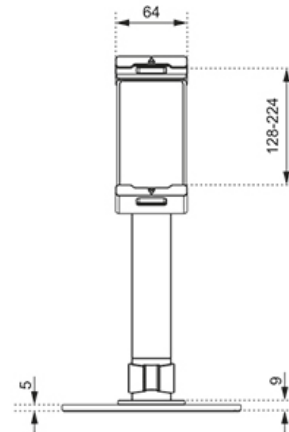

FUNZIONALITÀ

Tipologia	Inclinazione Ruotare Girare
Regolazione altezza	0-33 cm
Inclinazione (gradi)	270°
Perno (gradi)	104°
Rotazione (gradi)	360°
Altezza	33 cm
Larghezza	16 cm
Profondità	16 cm

INFORMAZIONI

Colore	Bianco
Materiale principale	Acciaio
Garanzia	5 anni
EAN code	8717371448936

*Nota: le dimensioni in pollici segnalate sono solo indicative, combinate con il peso e le dimensioni VESA. Il peso massimo e la dimensione VESA sono restrizioni assolute per i prodotti e non devono essere superati.

Neomounts DS15-540WH1 Supporto per tablet - 4.7-12.9" - 270° inclinabile - 360° ruotabile - universale - bianco

Il Neomounts DS15-540WH1 è un supporto per tablet universale per tablet da 4,7" fino a 12,9" con una capacità di carico di 1 kg. Il supporto per tablet è ideale per videochiamate in vivavoce, guardare un film o giocare.

DS15-540WH1

NEOMOUNTS DS15-540WH1 SUPPORTO PER

Neomounts

Measuring unit: mm