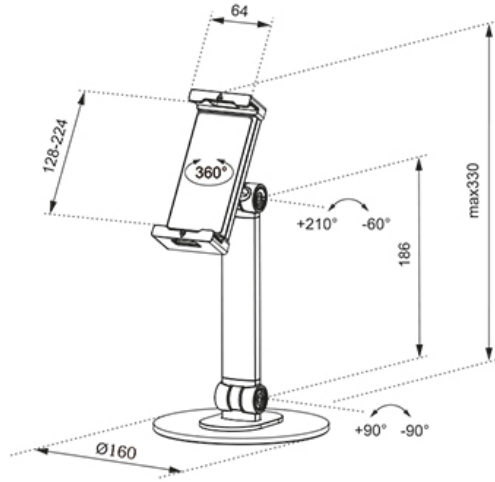

DS15-540WH1

NEOMOUNTS DS15-540WH1 SUPPORTO PER

Neomounts

Measuring unit: mm