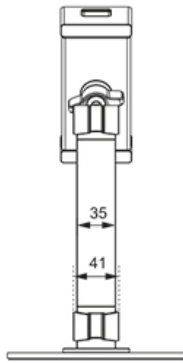

DS15-540WH1

NEOMOUNTS DS15-540WH1 SUPPORTO PER

Neomounts

Measuring unit: mm