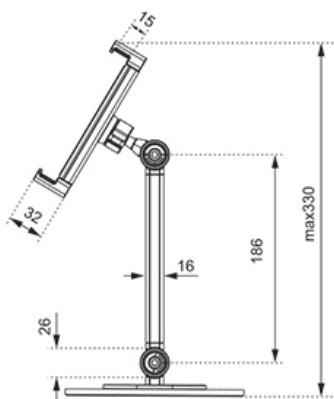

FUNZIONALITÀ

Tipologia	Inclinazione Ruotare Girare
Regolazione altezza	0-33 cm
Inclinazione (gradi)	270°
Perno (gradi)	104°
Rotazione (gradi)	360°
Altezza	33 cm
Larghezza	16 cm
Profondità	16 cm

INFORMAZIONI

Colore	Bianco
Materiale principale	Acciaio
Garanzia	5 anni
EAN code	8717371448936

*Nota: le dimensioni in pollici segnalate sono solo indicative, combinate con il peso e le dimensioni VESA. Il peso massimo e la dimensione VESA sono restrizioni assolute per i prodotti e non devono essere superati.

Neomounts DS15-540WH1 Supporto per tablet - 4.7-12.9" - 270° inclinabile - 360° ruotabile - universale - bianco

Il Neomounts DS15-540WH1 è un supporto per tablet universale per tablet da 4,7" fino a 12,9" con una capacità di carico di 1 kg. Il supporto per tablet è ideale per videochiamate in vivavoce, guardare un film o giocare.

DS15-540WH1

NEOMOUNTS DS15-540WH1 SUPPORTO PER

Neomounts

Measuring unit: mm