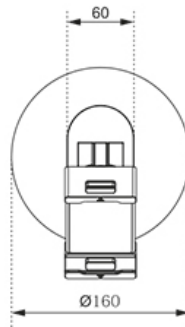

FUNZIONALITÀ

Tipologia	Inclinazione Ruotare Girare
Regolazione altezza	0-33 cm
Inclinazione (gradi)	270°
Perno (gradi)	104°
Rotazione (gradi)	360°
Altezza	33 cm
Larghezza	16 cm
Profondità	16 cm

INFORMAZIONI

Colore	Bianco
Materiale principale	Acciaio
Garanzia	5 anni
EAN code	8717371448936

*Nota: le dimensioni in pollici segnalate sono solo indicative, combinate con il peso e le dimensioni VESA. Il peso massimo e la dimensione VESA sono restrizioni assolute per i prodotti e non devono essere superati.

Neomounts DS15-540WH1 Supporto per tablet - 4.7-12.9" - 270° inclinabile - 360° ruotabile - universale - bianco

Il Neomounts DS15-540WH1 è un supporto per tablet universale per tablet da 4,7" fino a 12,9" con una capacità di carico di 1 kg. Il supporto per tablet è ideale per videochiamate in vivavoce, guardare un film o giocare.

DS15-540WH1

NEOMOUNTS DS15-540WH1 SUPPORTO PER

Neomounts

Measuring unit: mm