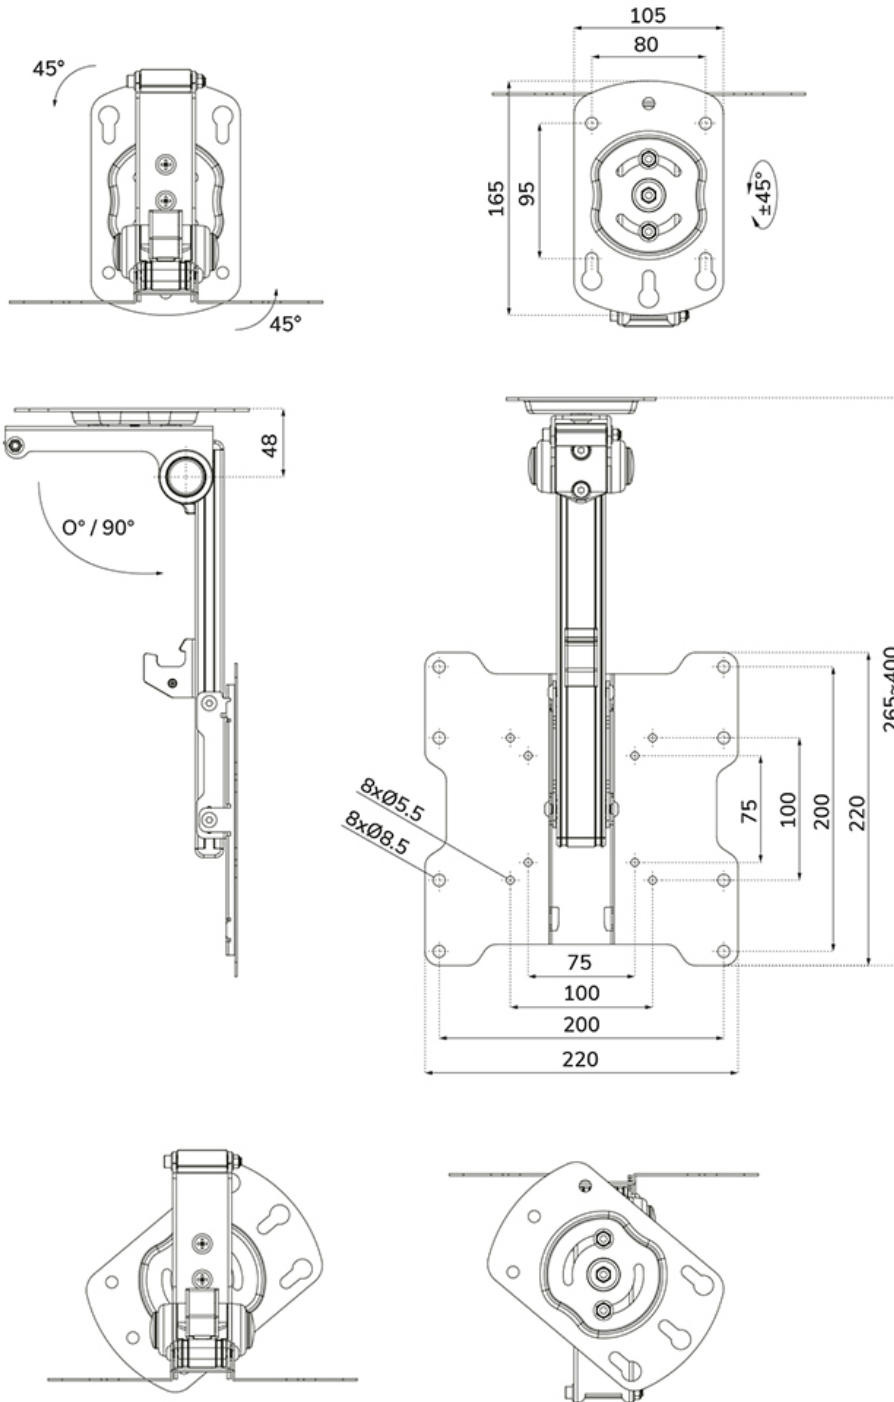

FPMA-C020BLACK

NEOMOUNTS FPMA-C020BLACK SUPPORTO

Neomounts

Measuring unit: mm