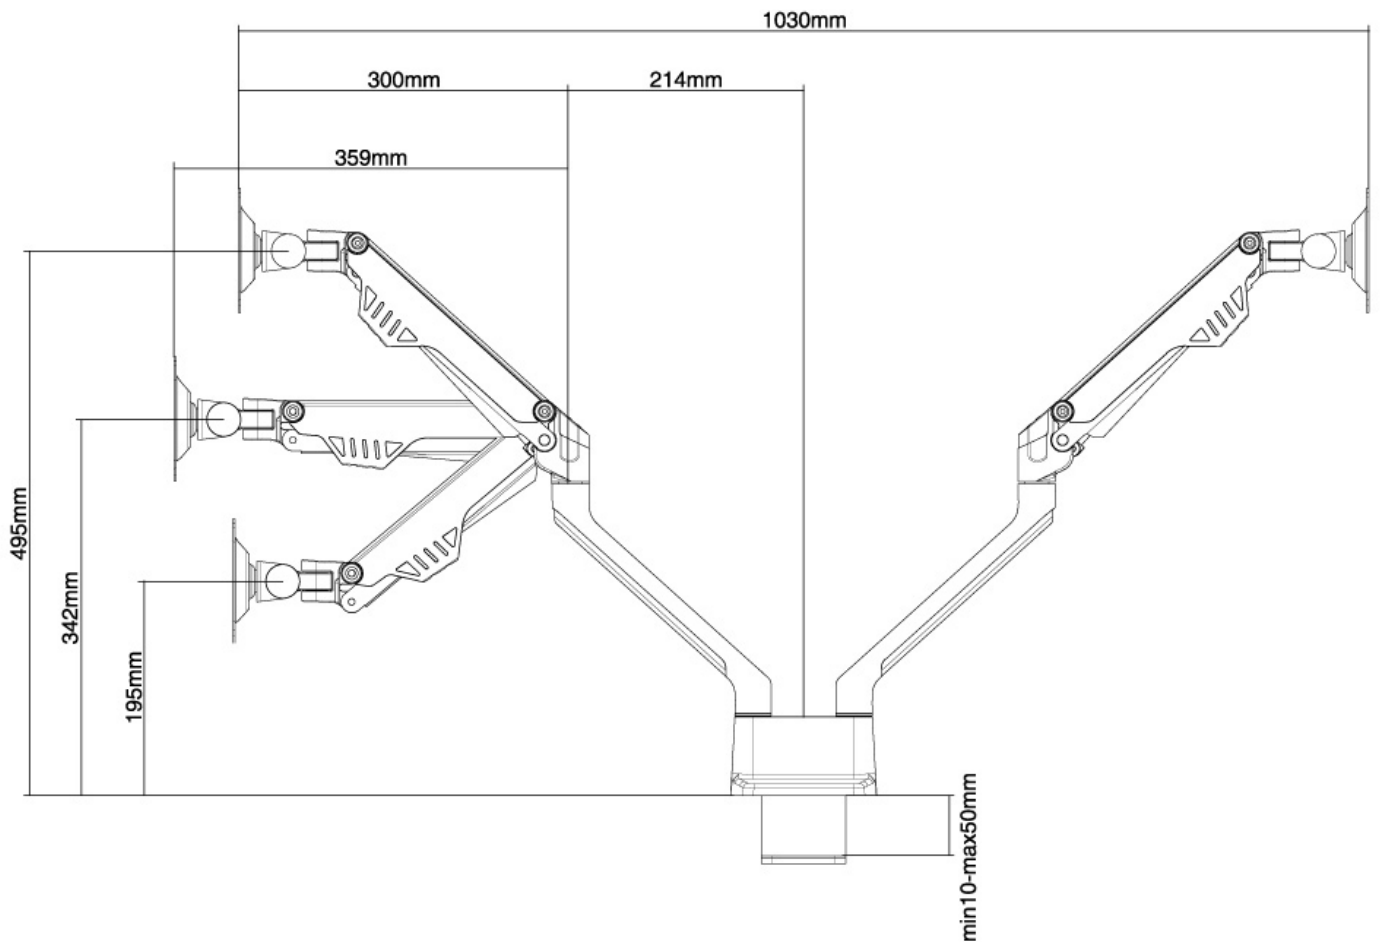

FPMA-D750DWHITE

NEOMOUNTS FPMA-D750DWHITE BRACCIO

Neomounts