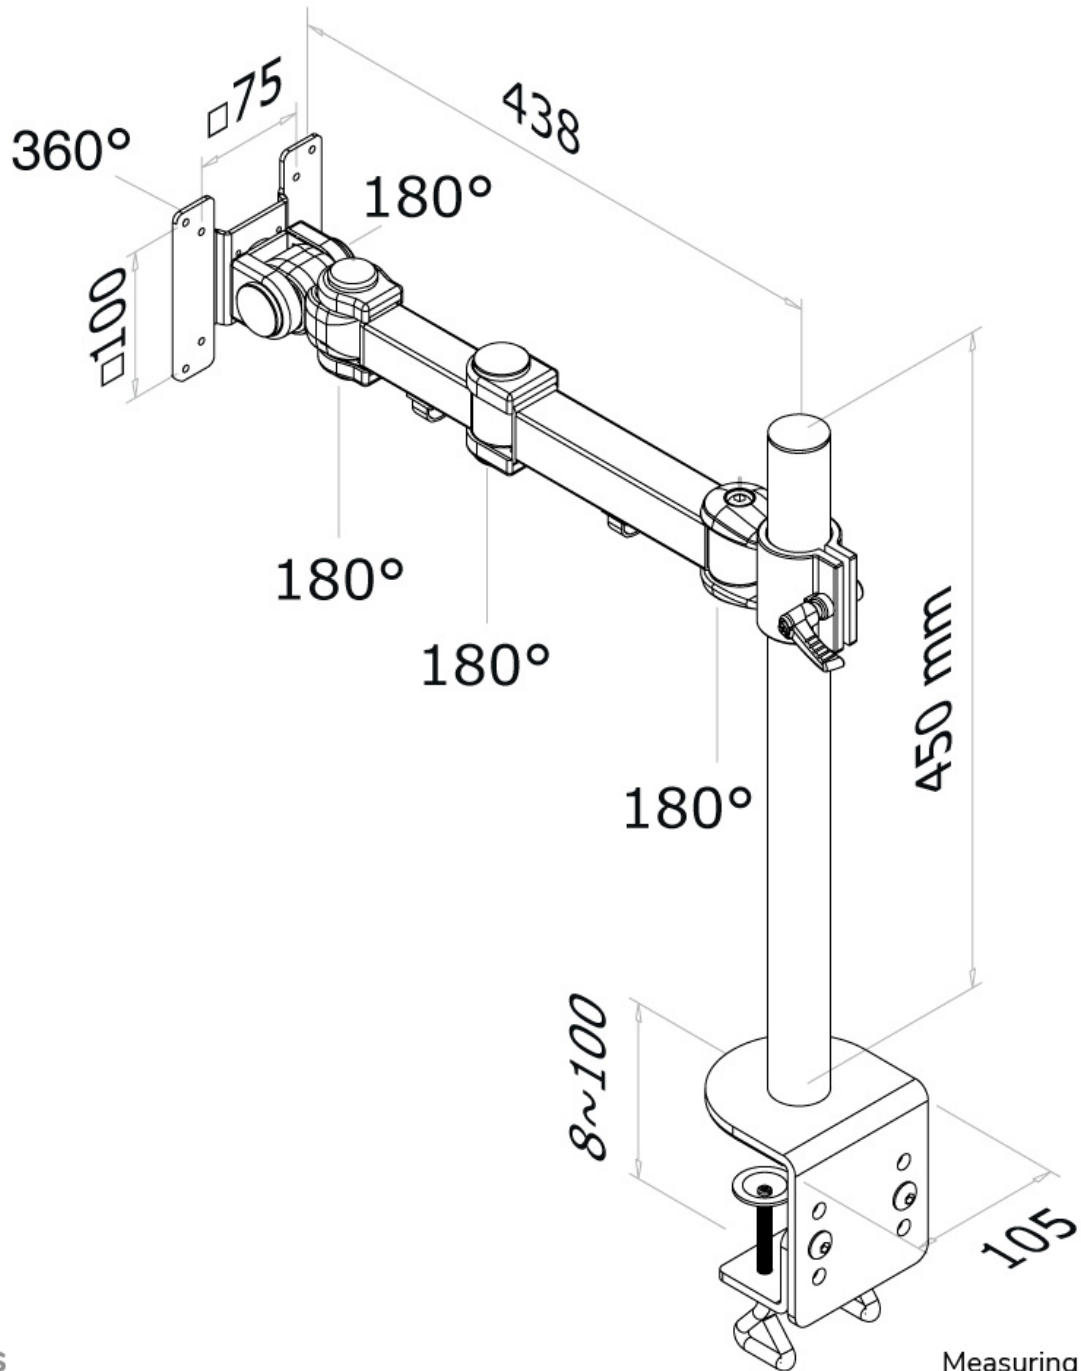

FPMA-D960

NEOMOUNTS FPMA-D960 BRACCIO PER

Neomounts