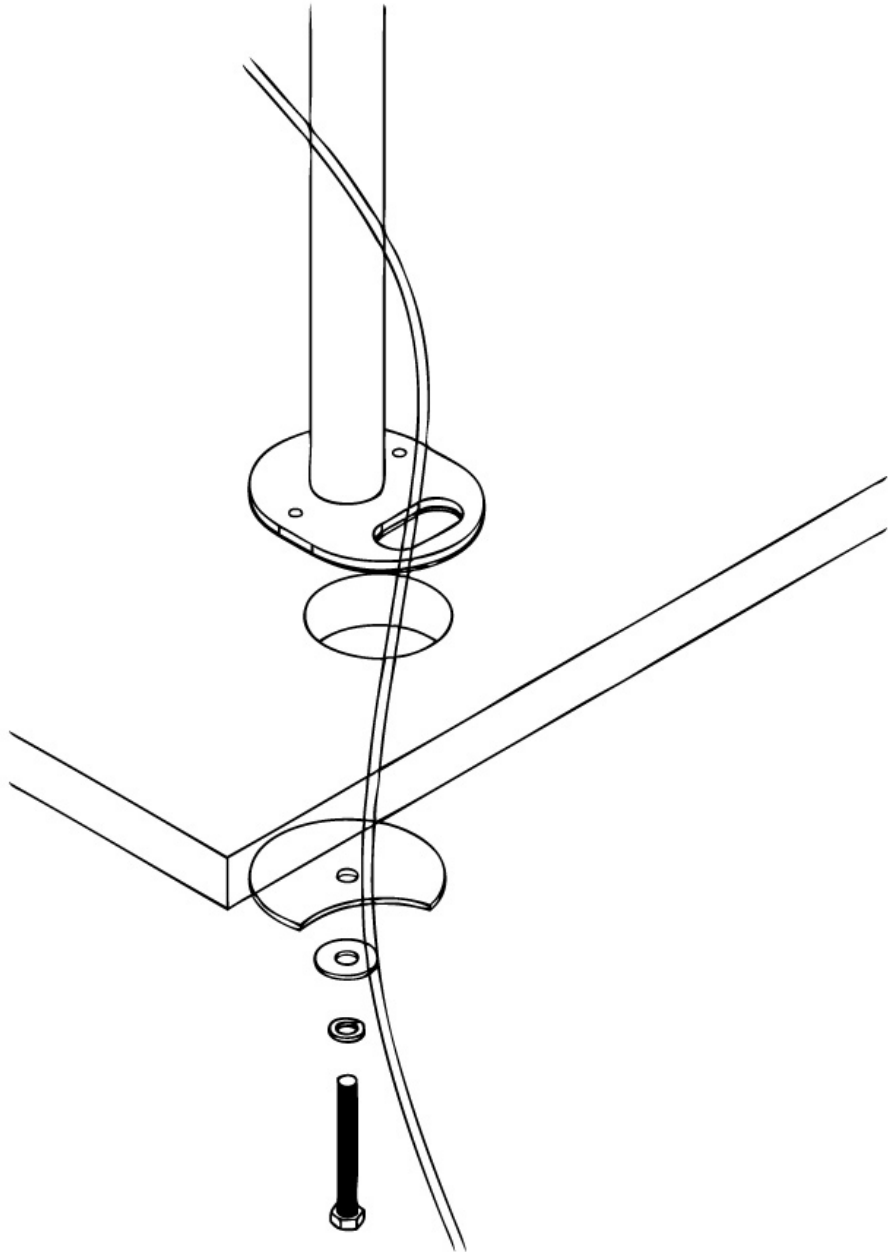

FPMA-D960GROMMET NEOMOUNTS FPMA-D960GROMMET PIASTRA

Neomounts