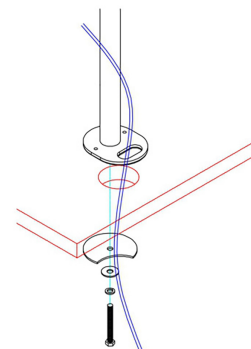

FPMA-D960GROMMET NEOMOUNTS FPMA-D960GROMMET PIASTRA

SPECIFICAZIONI

GENERALE

Dim. min. schermo*	10 inch
Dim. max. schermo*	30 inch
Peso minimo	0 kg (per schermo)
Peso massimo	12 kg (per schermo)
Banco di montaggio	Occhiello

FUNZIONALITÀ

Tipologia	Fisso
Altezza	40 cm
Tipo di regolazione	Manuale

INFORMAZIONI

Colore	Nero
Materiale principale	Acciaio
Garanzia	5 anni
EAN code	8717371444037

*Nota: le dimensioni in pollici segnalate sono solo indicative, combinate con il peso e le dimensioni VESA. Il peso massimo e la dimensione VESA sono restrizioni assolute per i prodotti e non devono essere superati.

Neomounts

Neomounts

Neomounts FPMA-D960GROMMET Piastra passacavo per montaggio su scrivania 10-30" - max 12 kg - adatto per FPMA-D960 - nero

Met de Neomounts bureaudoorvoer, model FPMA-D960GROMMET, wordt een monitorarm op een bureau bevestigd door gebruik te maken van een bureaudoorvoer. Deze bureaudoorvoer dient additioneel bij een monitorarm aangeschaft te worden.

Dit model wordt over de kabeldop van een bureau gemonteerd. Hierdoor wordt een flatscreen bureausteun netjes op het bureau gemonteerd en zijn de kabels eenvoudig via de kabeldop weg te werken.

Dit model is geschikt voor de volgende Neomounts bureausteunen: FPMA-D960, FPMA-D960D & FPMA-D960NOTEBOOK.