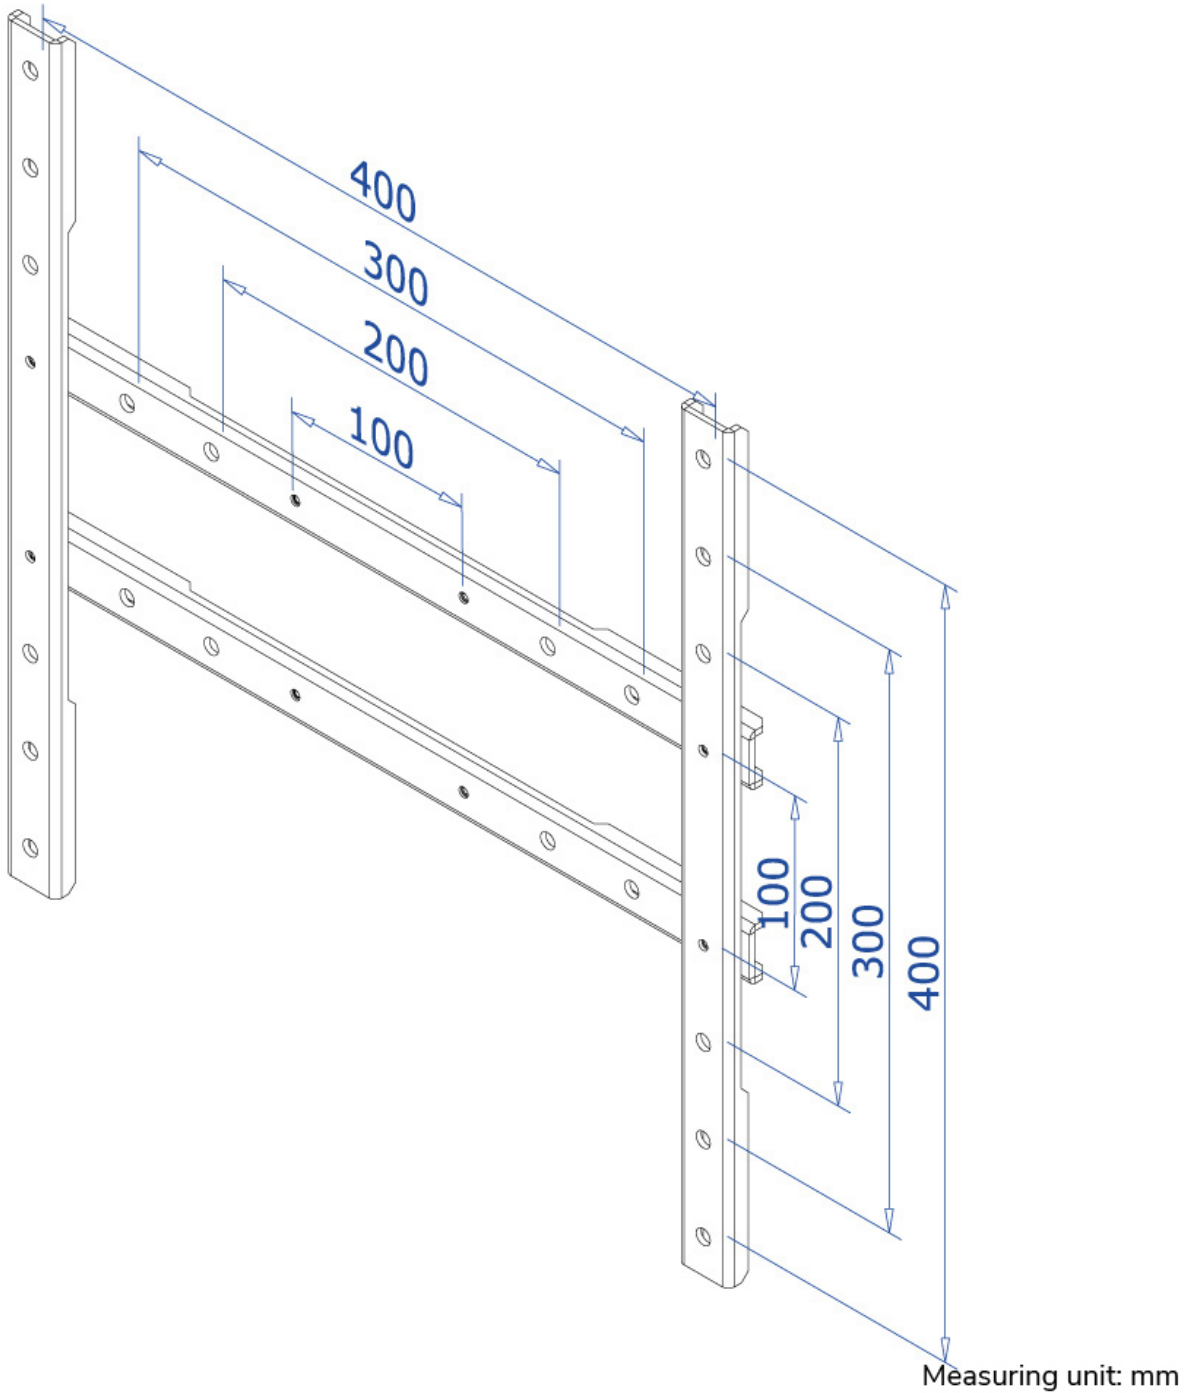

FPMA-VESA425

NEOMOUNTS FPMA-VESA425 ADATTATORE

SPECIFICAZIONI

GENERALE

Dim. min. schermo*	27 inch
Dim. max. schermo*	60 inch
Peso minimo	0 kg (per schermo)
Peso massimo	20 kg (per schermo)
Schermi	1
Minimo VESA	100x100 mm
Massimo VESA	400x400 mm

FUNZIONALITÀ

Tipologia	Fisso
Tipo di regolazione	Nessuno

INFORMAZIONI

Colore	Nero
Materiale principale	Acciaio
Garanzia	5 anni
EAN code	8717371445201

*Nota: le dimensioni in pollici segnalate sono solo indicative, combinate con il peso e le dimensioni VESA. Il peso massimo e la dimensione VESA sono restrizioni assolute per i prodotti e non devono essere superati.

Neomounts

Neomounts FPMA-VESA425 Adattatore VESA - 27-60" - max 20 kg - VESA - 100x100-400x400 - nero

La piastra di adattamento Neomounts, modello FPMA-VESA425 consente di ingrandire modelli di foro VESA più piccoli es 100x200, 100x300, 100x400, 200x200, 200x300, 200x400, 300x300, 300x400, 400x400 mm.

Adatto a schermi fino a 60" (152 cm) con una capacità massima di trasporto di 20 kg.

La piastra di adattamento è di soli 3 mm di profondità e viene fornita con tutti i suppellettili.

FPMA-VESA425

NEOMOUNTS FPMA-VESA425 ADATTATORE