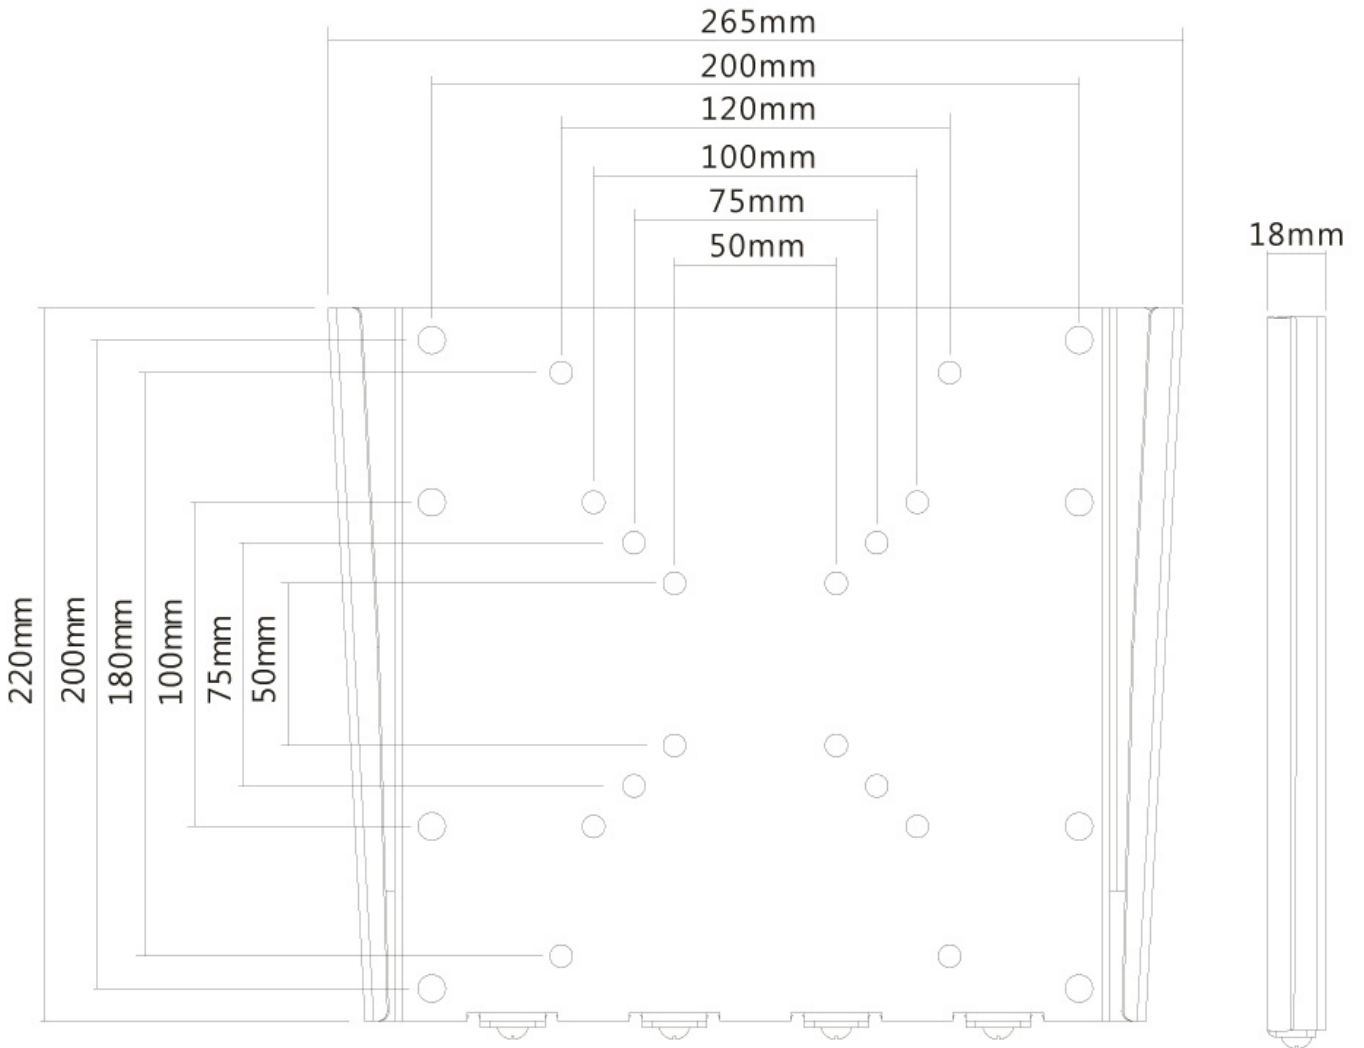

FPMA-W110BLACK

NEOMOUNTS FPMA-W110BLACK SUPPORTO

Neomounts