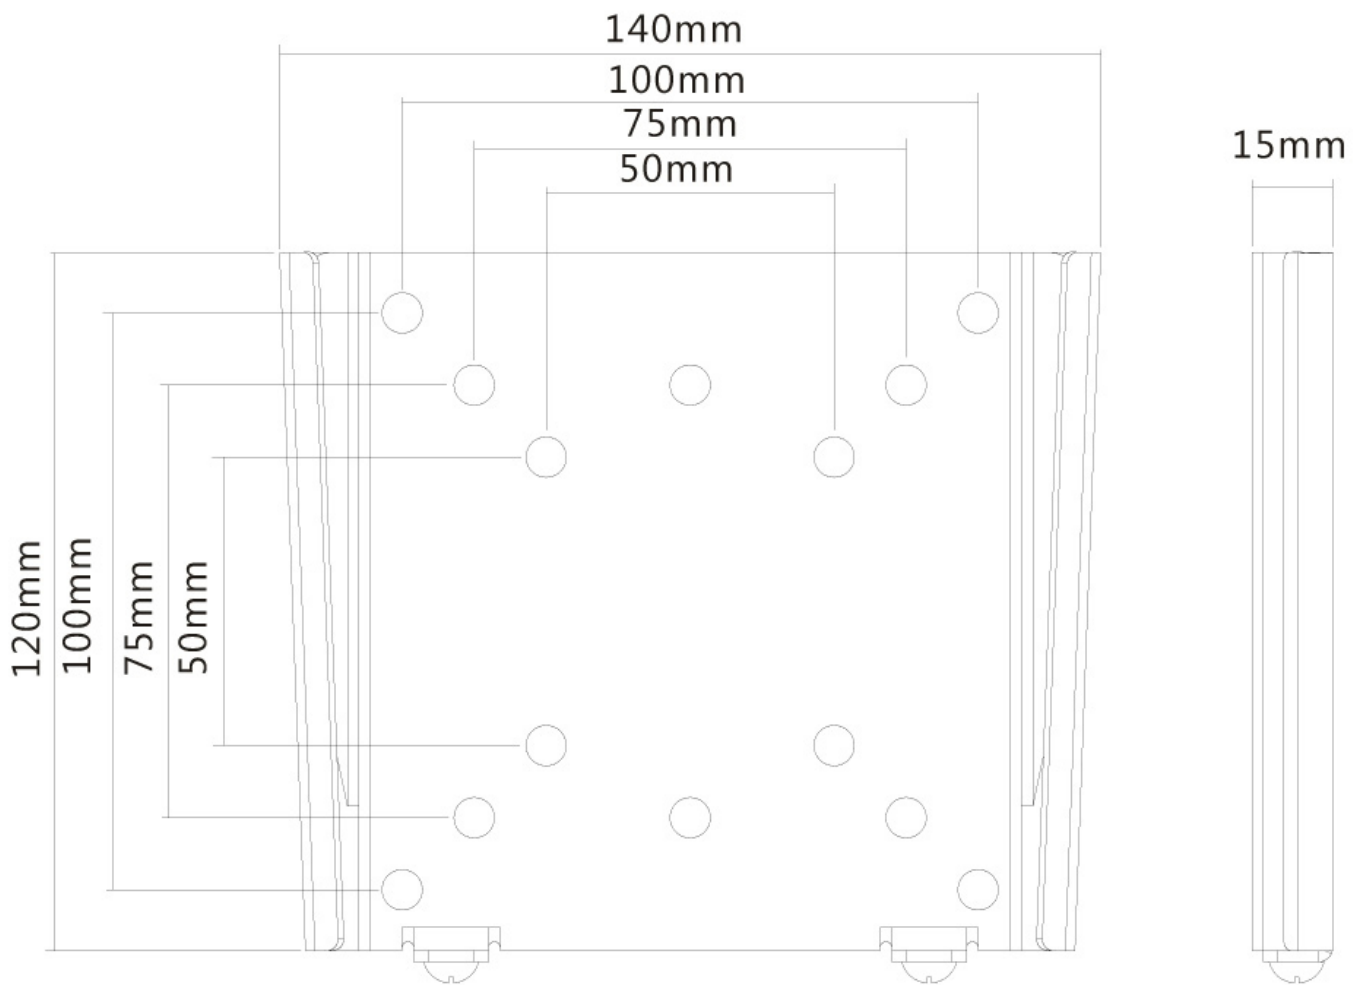

FPMA-W25BLACK

NEOMOUNTS FPMA-W25BLACK SUPPORTO

Neomounts