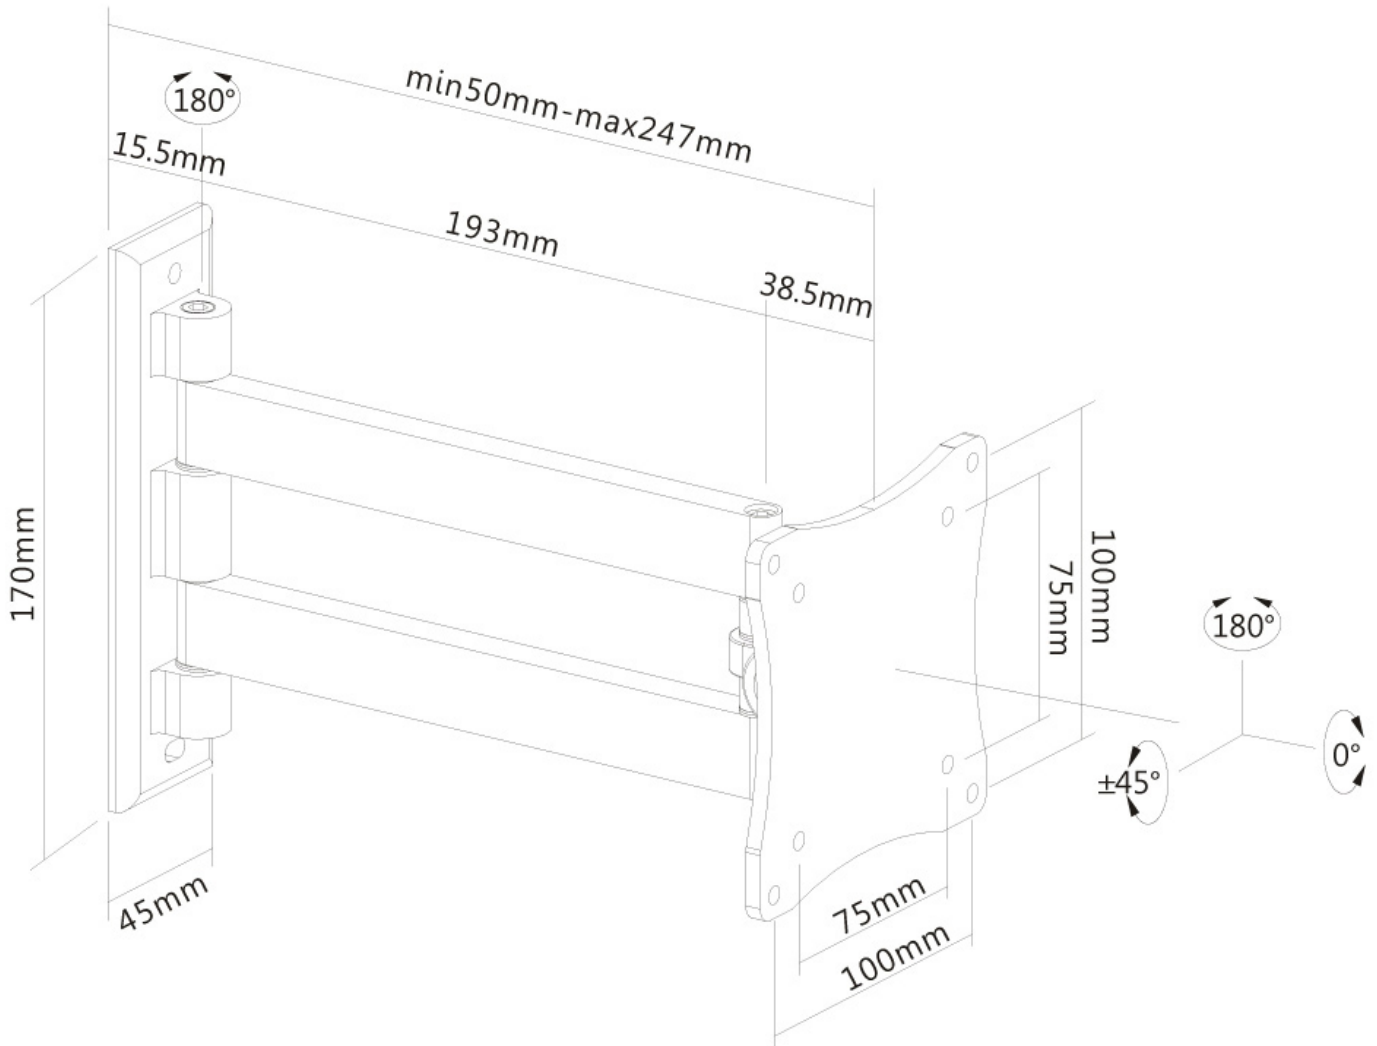

FPMA-W820BLACK

NEOMOUNTS FPMA-W820BLACK SUPPORTO

Neomounts