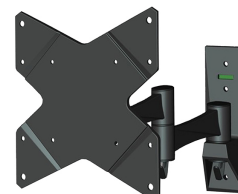

Neomounts

Neomounts FPMA-W835 Supporto a parete mobilità completa per monitor/TV - 10-40" - max 20 kg - VESA 75x75-200x200 - prof. 9-42 cm - nero

Il montaggio a parete Neomounts, modello FPMA-W835 consente di collegare uno schermo LCD/LED/TFT sul muro.

Utilizzate un montaggio a parete per sfruttare pienamente le capacità del vostro schermo. Il montaggio a parete è facile da regolare. È inoltre possibile inclinare lo schermo in senso verticale, orizzontale e farlo ruotare. Questo crea l'angolo di visione ideale riducendo il rischio di mal di schiena e al collo. I cavi possono essere collocati sul lato inferiore del braccio.

Il supporto FPMA-W835 ha tre punti di articolazione ed è adatto a schermi fino a 40" (102 cm) con una capacità massima di trasporto di 20 kg. Questo prodotto è adatto per schermi con fori VESA modello 75x75, 100x100, 200x100 e 200x200 mm. Per una diversa (più grande) foratura, si può combinare con una delle nostre piastre di adattamento VESA.