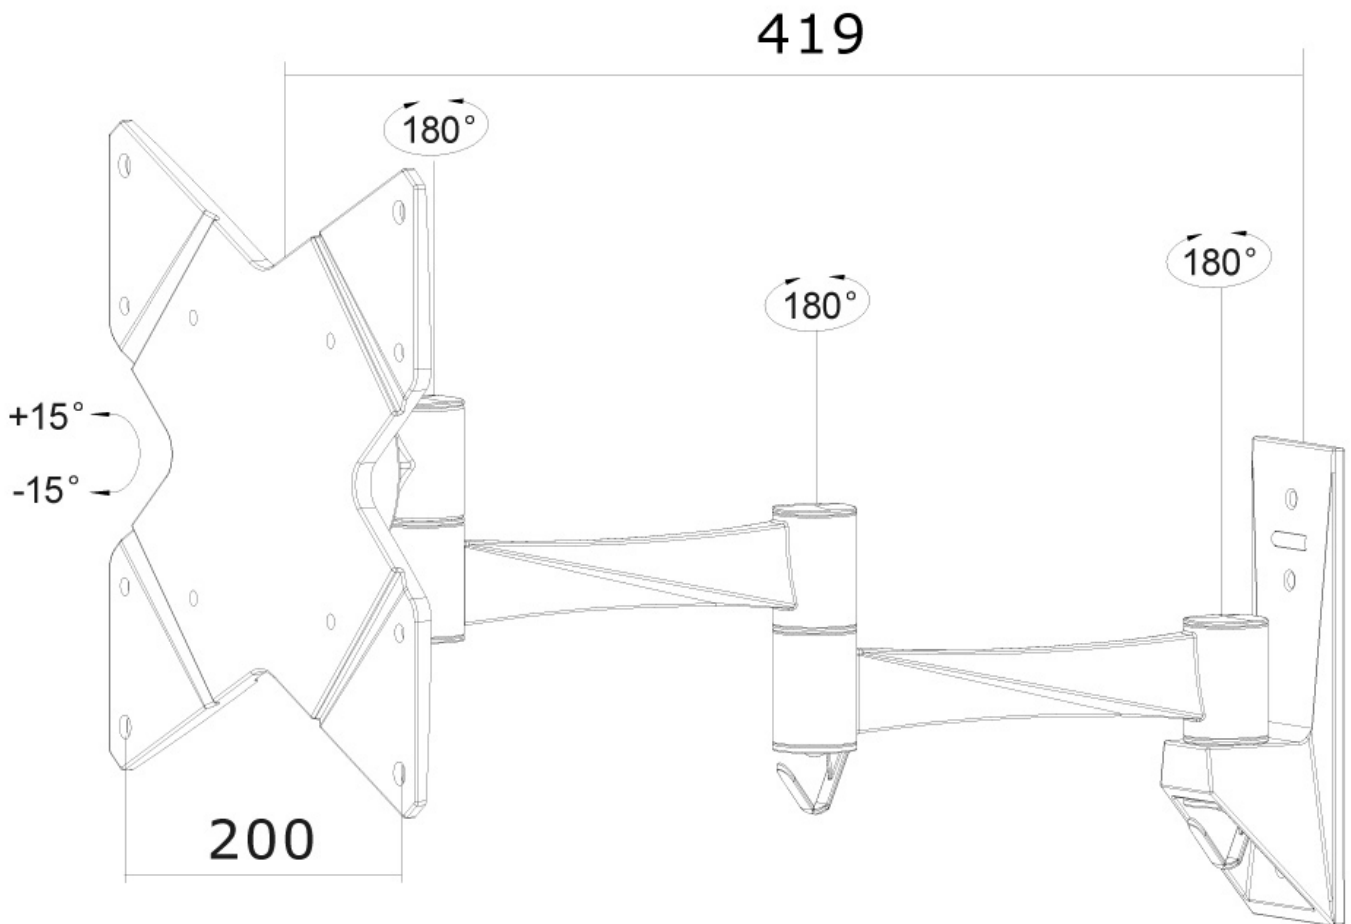

FPMA-W835

NEOMOUNTS FPMA-W835 SUPPORTO

Neomounts

Measuring unit: mm