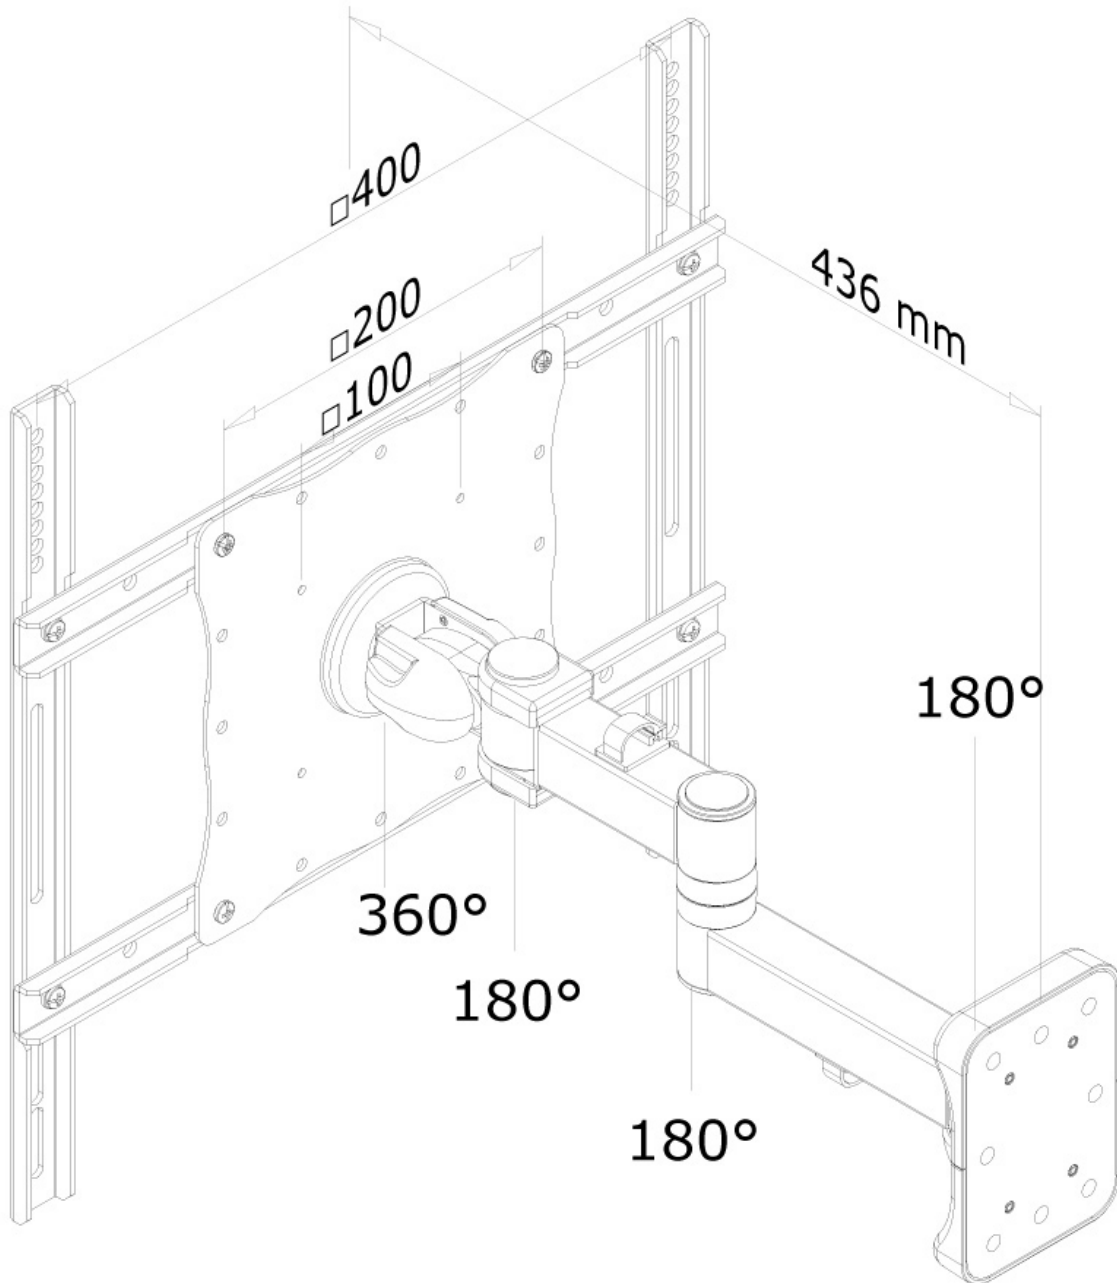

FPMA-W960

NEOMOUNTS FPMA-W960 SUPPORTO

Neomounts

Measuring unit: mm