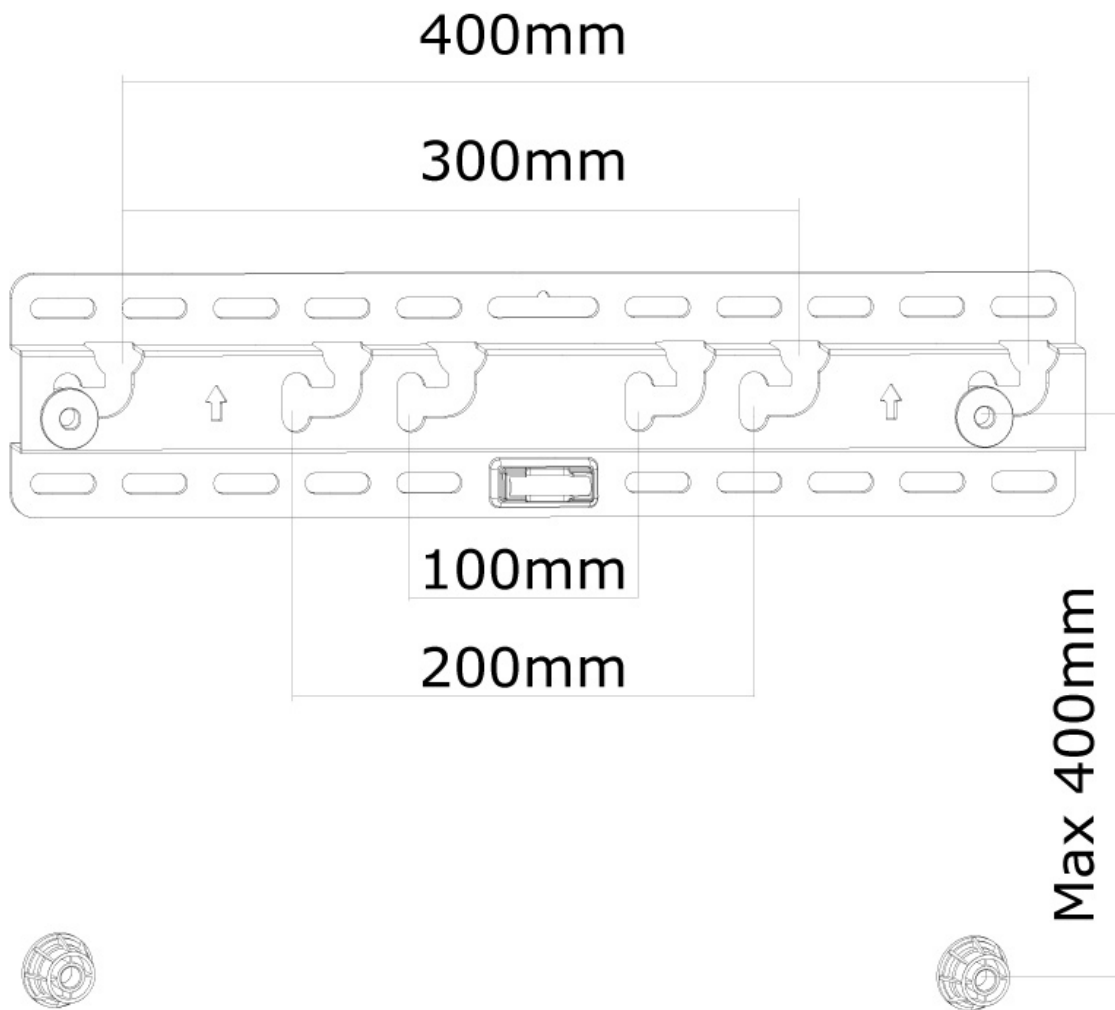

LED-W040

NEOMOUNTS LED-W040 SUPPORTO TV A

Neomounts