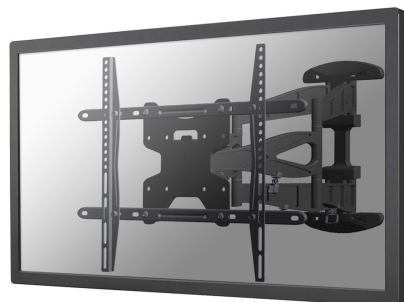

LED-W550

SUPPORTO A PARETE NEOMOUNTS BY

SPECIFICAZIONI

GENERALE

Dim. min. schermo*	32 inch
Dim. max. schermo*	75 inch
Peso minimo	0 kg (per schermo)
Peso massimo	50 kg (per schermo)
Schermi	1
Modello VESA	100x100 mm 100x200 mm 200x100 mm 200x200 mm 200x300 mm 200x400 mm 300x100 mm 300x200 mm 300x300 mm 400x200 mm 400x300 mm 400x400 mm 400x500 mm 400x600 mm 440x400 mm 500x400 mm 600x200 mm 600x300 mm 600x400 mm
Minimo VESA	100x100 mm
Massimo VESA	600x400 mm
Distanza dalla parete	4,7 - 49 cm

Neomounts

Neomounts

LED-W550 è un supporto a parete con 3 snodi per schermi LCD/LED/Plasma fino a 75" (191 cm).

Il montaggio a parete Neomounts by Newstar, modello LED-W550 consente di collegare uno schermo TV LCD/LED/PLASMA a qualsiasi parete. Utilizzate un montaggio a parete per sfruttare pienamente le capacità del vostro schermo. Il montaggio a parete è facile da regolare in profondità. È inoltre possibile inclinare lo schermo in senso verticale e orizzontale. Questo crea l'angolo di visione ideale. I cavi possono essere collocati sul lato inferiore del braccio.

Il LED-W550 ha tre punti di articolazione ed è adatto a schermi fino a 75" (191 cm) con una capacità massima di trasporto di 50 kg. Questo prodotto è adatto per schermi con fori VESA da 200x200 fino a 600x400 mm.

Collegate poi lo schermo nella striscia e godetevi pienamente la vostra TV LED. Questo supporto è realizzato in metallo resistente e viene fornito completo di accessori.

LED-W550

SUPPORTO A PARETE NEOMOUNTS BY