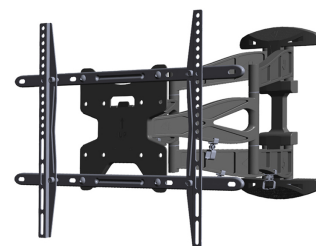

LED-W550

SUPPORTO A PARETE NEOMOUNTS BY

SPECIFICAZIONI

GENERALE

Dim. min. schermo*	32 inch
Dim. max. schermo*	75 inch
Peso minimo	0 kg (per schermo)
Peso massimo	50 kg (per schermo)
Schermi	1
Modello VESA	100x100 mm 100x200 mm 200x100 mm 200x200 mm 200x300 mm 200x400 mm 300x100 mm 300x200 mm 300x300 mm 400x200 mm 400x300 mm 400x400 mm 400x500 mm 400x600 mm 440x400 mm 500x400 mm 600x200 mm 600x300 mm 600x400 mm
Minimo VESA	100x100 mm
Massimo VESA	600x400 mm
Distanza dalla parete	4,7 - 49 cm

FUNZIONALITÀ

Tipologia	Mobilità completa Inclinazione Ruotare Girare
Inclinazione (gradi)	12°
Perno (gradi)	120°
Rotazione (gradi)	5°
Tipo di regolazione	Nessuno

INFORMAZIONI

Colore	Nero
Garanzia	5 anni
EAN code	8717371443740

Neomounts

Neomounts

LED-W550 è un supporto a parete con 3 snodi per schermi LCD/LED/Plasma fino a 75" (191 cm).

Il montaggio a parete Neomounts by Newstar, modello LED-W550 consente di collegare uno schermo TV LCD/LED/PLASMA a qualsiasi parete. Utilizzate un montaggio a parete per sfruttare pienamente le capacità del vostro schermo. Il montaggio a parete è facile da regolare in profondità. È inoltre possibile inclinare lo schermo in senso verticale e orizzontale. Questo crea l'angolo di visione ideale. I cavi possono essere collocati sul lato inferiore del braccio.

Il LED-W550 ha tre punti di articolazione ed è adatto a schermi fino a 75" (191 cm) con una capacità massima di trasporto di 50 kg. Questo prodotto è adatto per schermi con fori VESA da 200x200 fino a 600x400 mm.