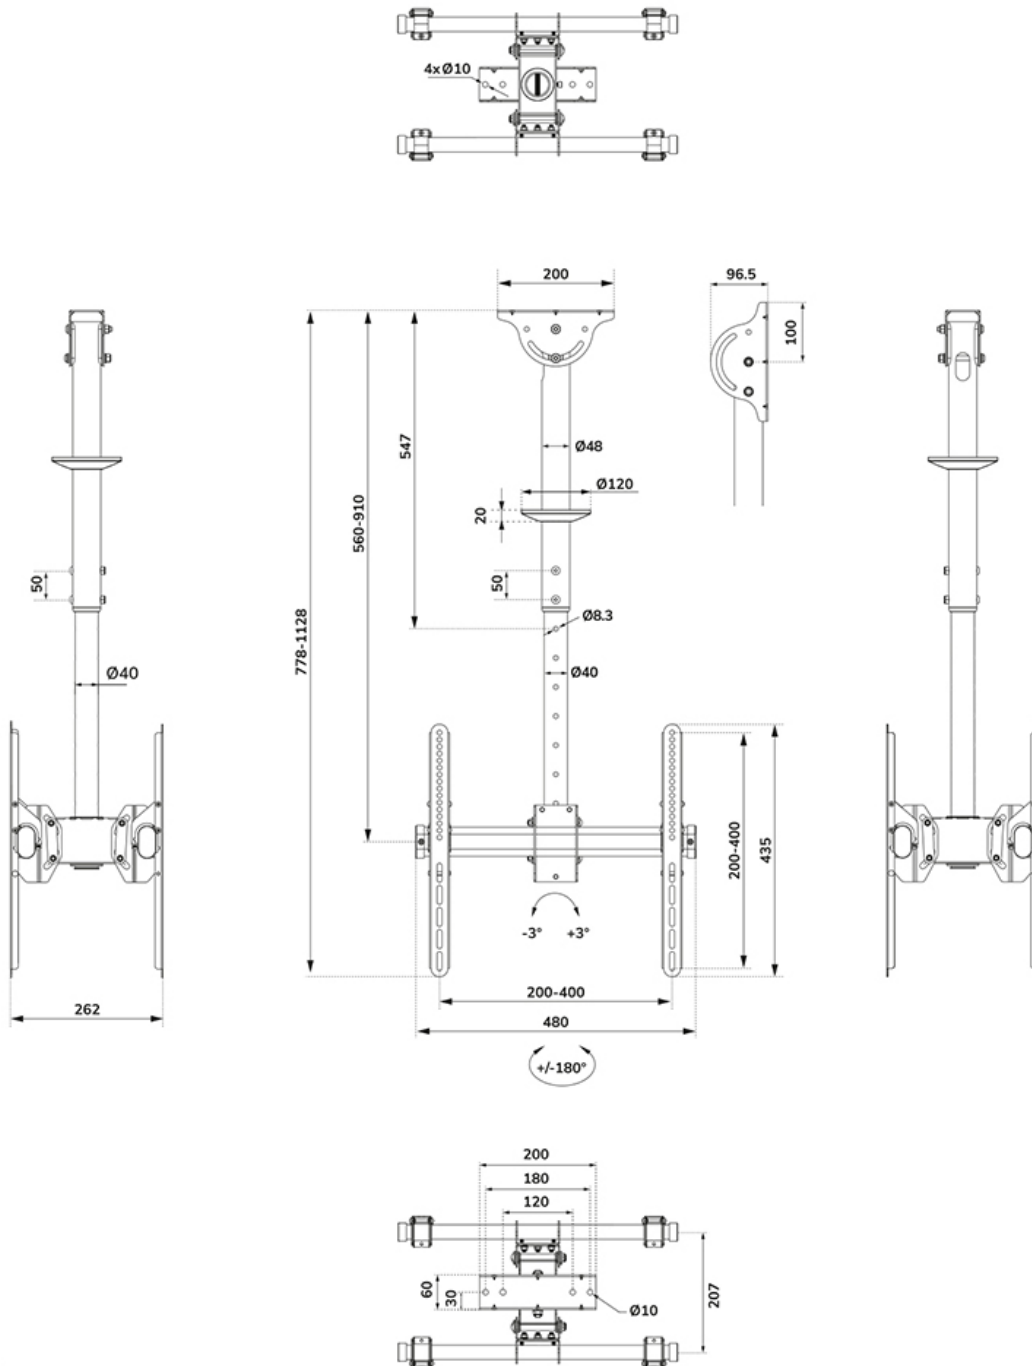

NM-C440DBLACK

NEOMOUNTS NM-C440DBLACK SUPPORTO A

Neomounts

Measuring unit: mm