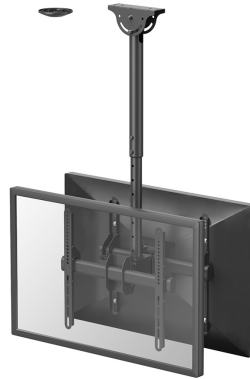

NM-C440DBLACK

NEOMOUNTS NM-C440DBLACK SUPPORTO A

SPECIFICAZIONI

GENERALE

Dim. min. schermo*	32 inch
Dim. max. schermo*	60 inch
Peso minimo	0 kg (per schermo)
Peso massimo	45 kg (per schermo)
Schermi	2
Minimo VESA	200x200 mm
Massimo VESA	400x400 mm

FUNZIONALITÀ

Tipologia	Mobilità completa Inclinazione Ruotare Girare
Regolazione altezza	56-91 cm
Regolazione della profondità	8 cm
Inclinazione (gradi)	+5°, -20°
Perno (gradi)	360°
Rotazione (gradi)	+3°, -3°
Tipo di regolazione	Manuale

Neomounts

Neomounts

Neomounts NM-C440DBLACK Supporto monitor/TV a soffitto 2 schermi - 32-60" - max 45 kg/schermo - VESA 200x200-400x400 - alt. 56-91 cm - adatto per soffitti inclinati - nero

Il montaggio a soffitto Neomounts, modello NM-C440DBLACK consente di collegare uno schermo LCD/LED/PLASMA sul soffitto.

Utilizzate un montaggio a soffitto per sfruttare pienamente le capacità del vostro schermo. Il montaggio è facile da regolare in altezza (56-91 cm)*. È inoltre possibile inclinare lo schermo in senso verticale e orizzontale, questo crea l'angolo di visione ideale. I cavi sono tenuti fuori dalla vista attraverso la predisposizione di passaggio all'interno della colonna. Il supporto è dotato di un angolo di montaggio regolabile per i soffitti inclinati e viene fornito con una copertura per l'installazione su soffitti sospesi.