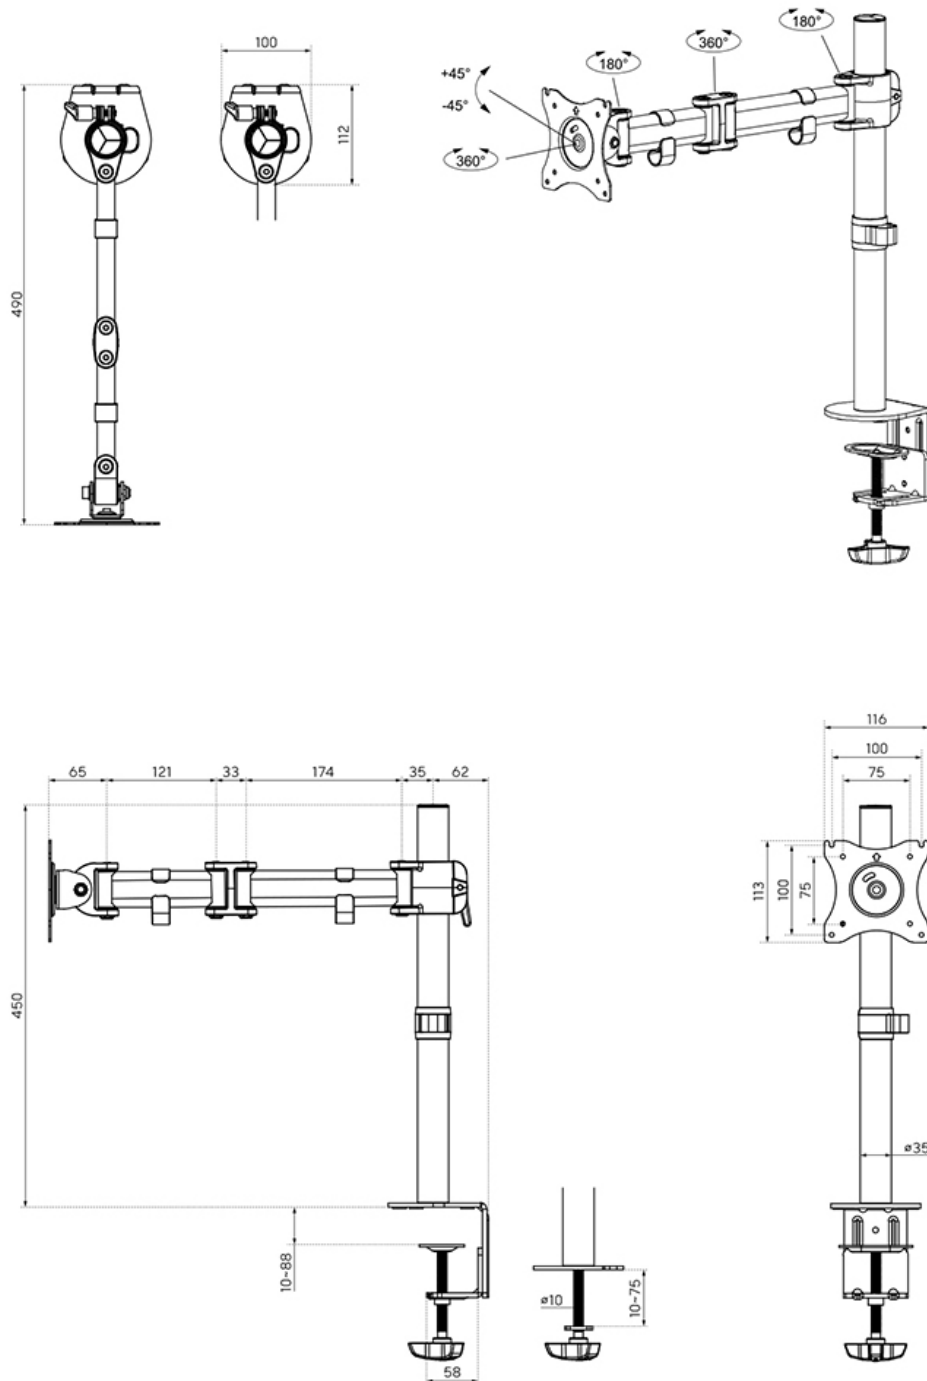

NM-D135BLACK

NEOMOUNTS NM-D135BLACK BRACCIO PER

Neomounts

Measuring unit: mm