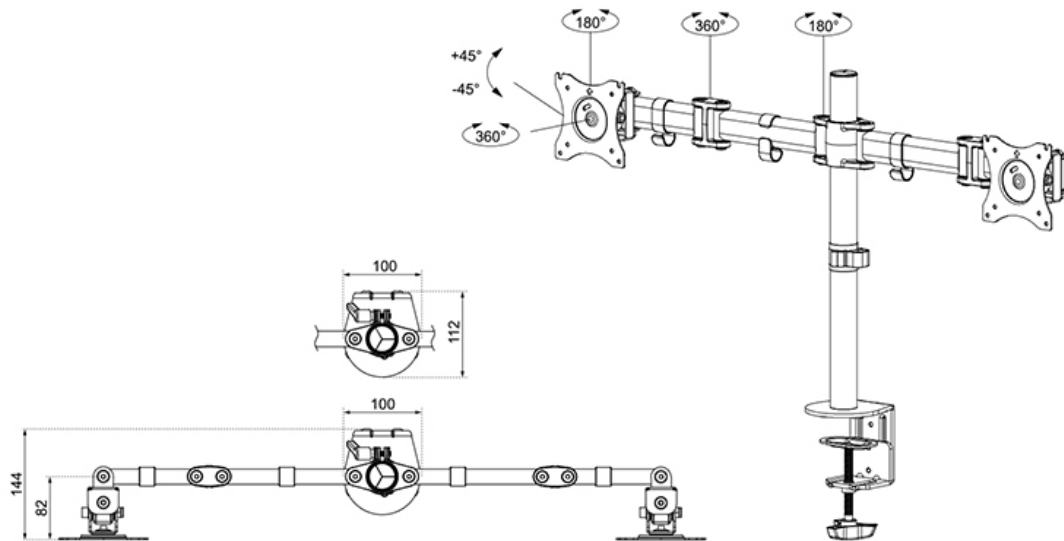

NM-D135DWHITE

SUPPORTO DA SCRIVANIA NEOMOUNTS PER

Neomounts

Measuring unit: mm