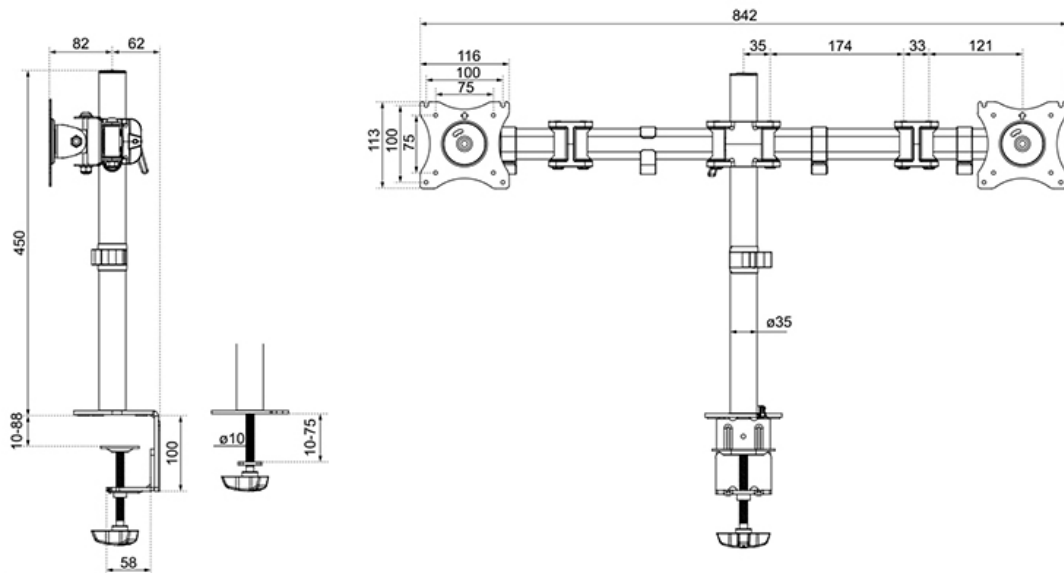

NM-D135DWHITE

SUPPORTO DA SCRIVANIA NEOMOUNTS PER

Neomounts

Measuring unit: mm