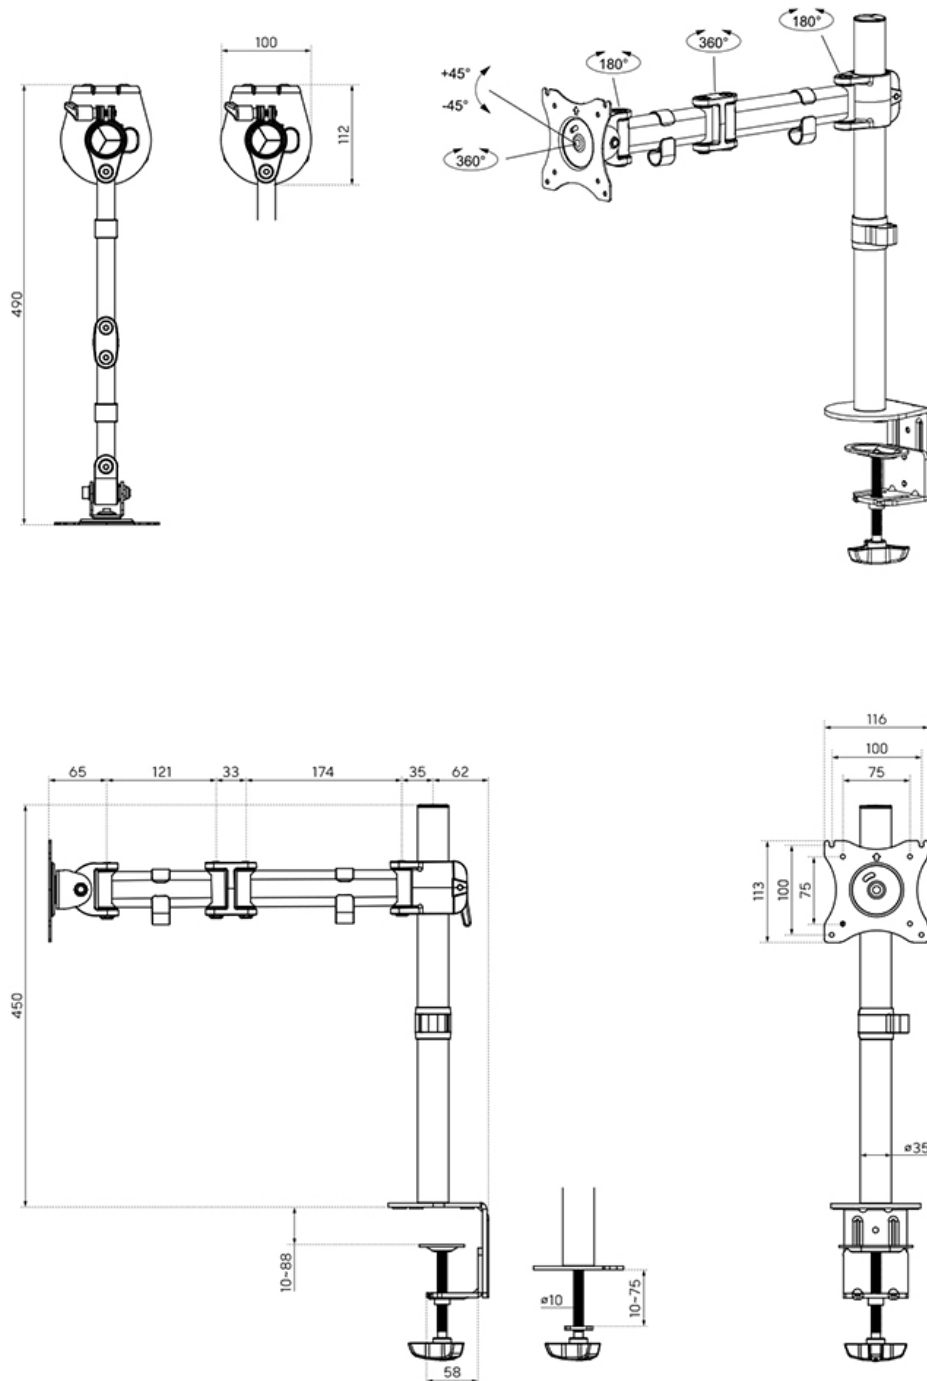

NM-D135WHITE

NEOMOUNTS NM-D135WHITE BRACCIO PER

Neomounts

Measuring unit: mm