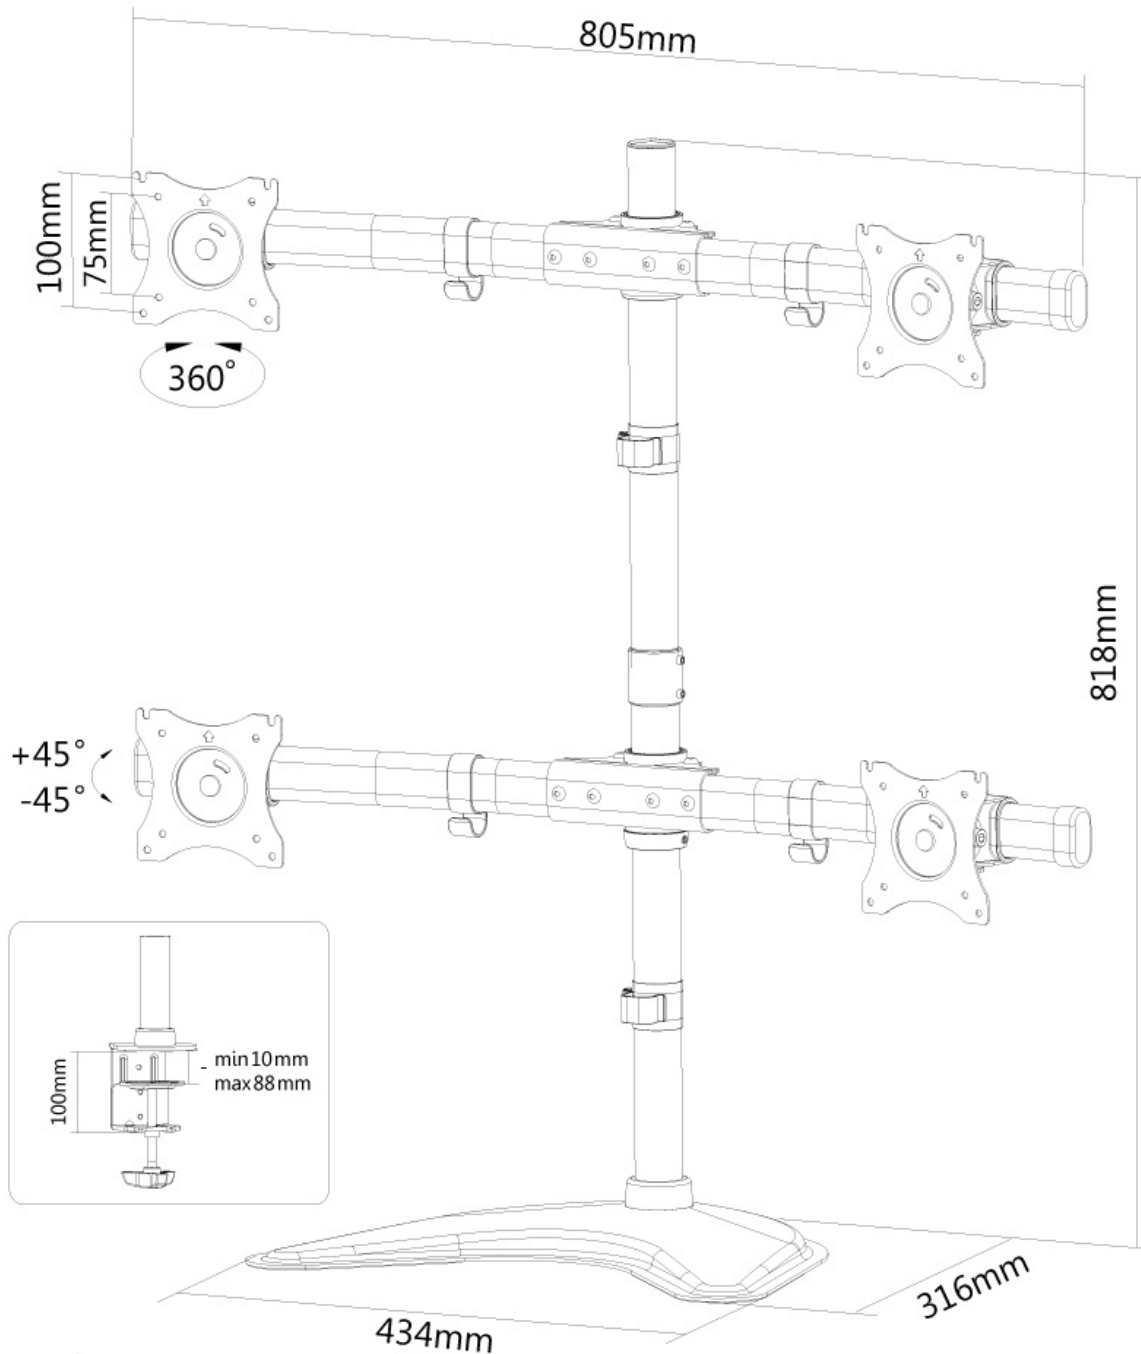

NM-D335D4BLACK

NEOMOUNTS NM-D335D4BLACK SUPPORTO

Neomounts