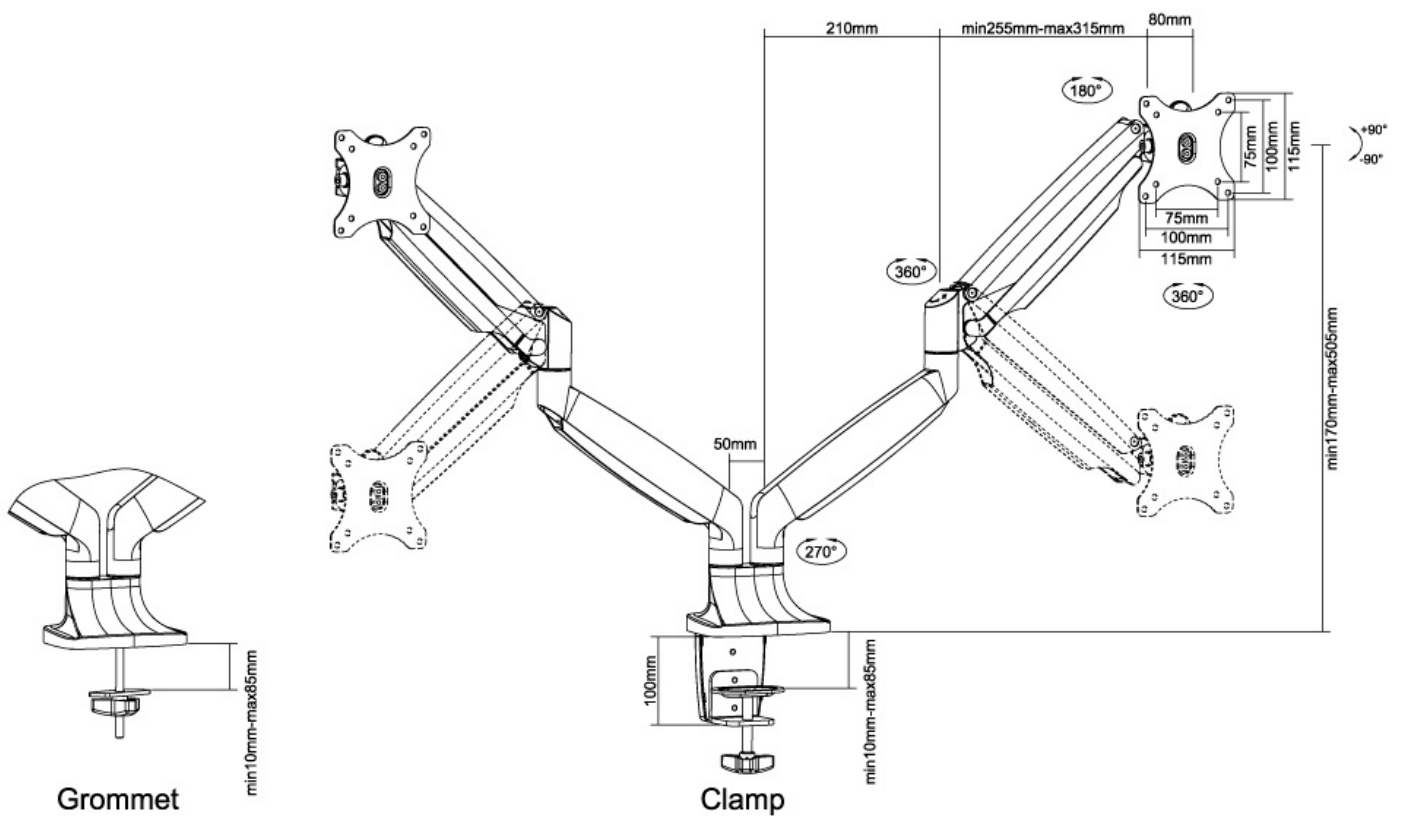

NM-D750DBLACK

NEOMOUNTS NM-D750DBLACK BRACCIO PER

Neomounts