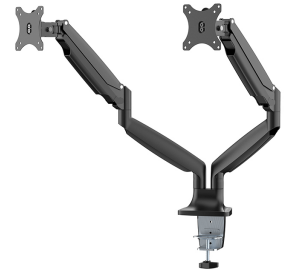

FUNZIONALITÀ

Tipologia	Inclinazione Ruotare Girare Mobilità completa
Regolazione altezza	17-50,5 cm
Regolazione della larghezza	110 cm
Regolazione della profondità	8-60,5 cm
Inclinazione (gradi)	+90°, -90°
Perno (gradi)	+90°, -90°
Rotazione (gradi)	+180°, -180°
Tipo di regolazione	Molla a gas

Neomounts

Neomounts

Neomounts NM-D750DBLACK Braccio per monitor 2 schermi - 10-32" - 1-9 kg/schermo - molla a gas - nero

Questo braccio porta monitor Neomounts, modello NM-D750DBLACK consente di collegare due schermi LCD/LED/TFT su di una scrivania con la modalità di fissaggio su piano attraverso un morsetto o foro passante (entrambe sono incluse).

Utilizzate un braccio porta monitor per sfruttare pienamente le capacità del vostro schermo. Il braccio è facile da regolare in altezza e profondità. È inoltre possibile inclinare lo schermo in senso verticale, orizzontale e farlo ruotare; questo crea la posizione ergonomica di lavoro ideale riducendo il rischio di mal di schiena e al collo. I cavi possono essere collocati sulla parte inferiore del braccio.

Il supporto NM-D750DBLACK ha tre punti di articolazione ed è adatto a schermi fino a 32" (82 cm) con una capacità massima di trasporto di 18 kg (9 Kg per ogni schermo). Questo prodotto è adatto per schermi con fori VESA modello 75x75 o 100x100 mm. Per una diversa (più grande) foratura, si può combinare con una delle nostre piastre di adattamento VESA.