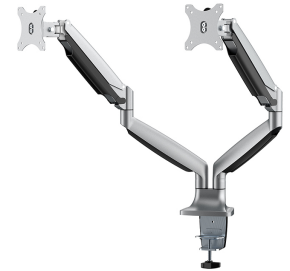

NM-D750DSILVER

NEOMOUNTS NM-D750DSILVER BRACCIO PER

SPECIFICAZIONI

GENERALE

Dim. min. schermo*	10 inch
Dim. max. schermo*	32 inch
Peso minimo	1 kg (per schermo)
Peso massimo	9 kg (per schermo)
Schermi	2
Minimo VESA	75x75 mm
Massimo VESA	100x100 mm
Banco di montaggio	Occhiello
	Fascetta
Distanza dalla parete	12,6-65,1 cm

FUNZIONALITÀ

Tipologia	Mobilità completa Inclinazione Ruotare Girare
Regolazione altezza	17-50,5 cm
Regolazione della larghezza	110 cm
Regolazione della profondità	0-61,5 cm
Inclinazione (gradi)	+90°, -90°
Perno (gradi)	+90°, -90°
Rotazione (gradi)	+180°, -180°
Tipo di regolazione	Molla a gas

Neomounts

Neomounts

Neomounts NM-D750DSILVER Braccio per monitor 2 schermi - 10-32" - 1-9 kg/schermo - molla a gas - argento

Questo braccio porta monitor Neomounts, modello NM-D750DSILVER consente di collegare due schermi LCD/LED/TFT su di una scrivania con la modalità di fissaggio su piano attraverso un morsetto o foro passante (entrambe sono incluse).

Utilizzate un braccio porta monitor per sfruttare pienamente le capacità del vostro schermo. Il braccio è facile da regolare in altezza e profondità. È inoltre possibile inclinare lo schermo in senso verticale, orizzontale e farlo ruotare; questo crea la posizione ergonomica di lavoro ideale riducendo il rischio di mal di schiena e al collo. I cavi possono essere collocati sulla parte inferiore del braccio.