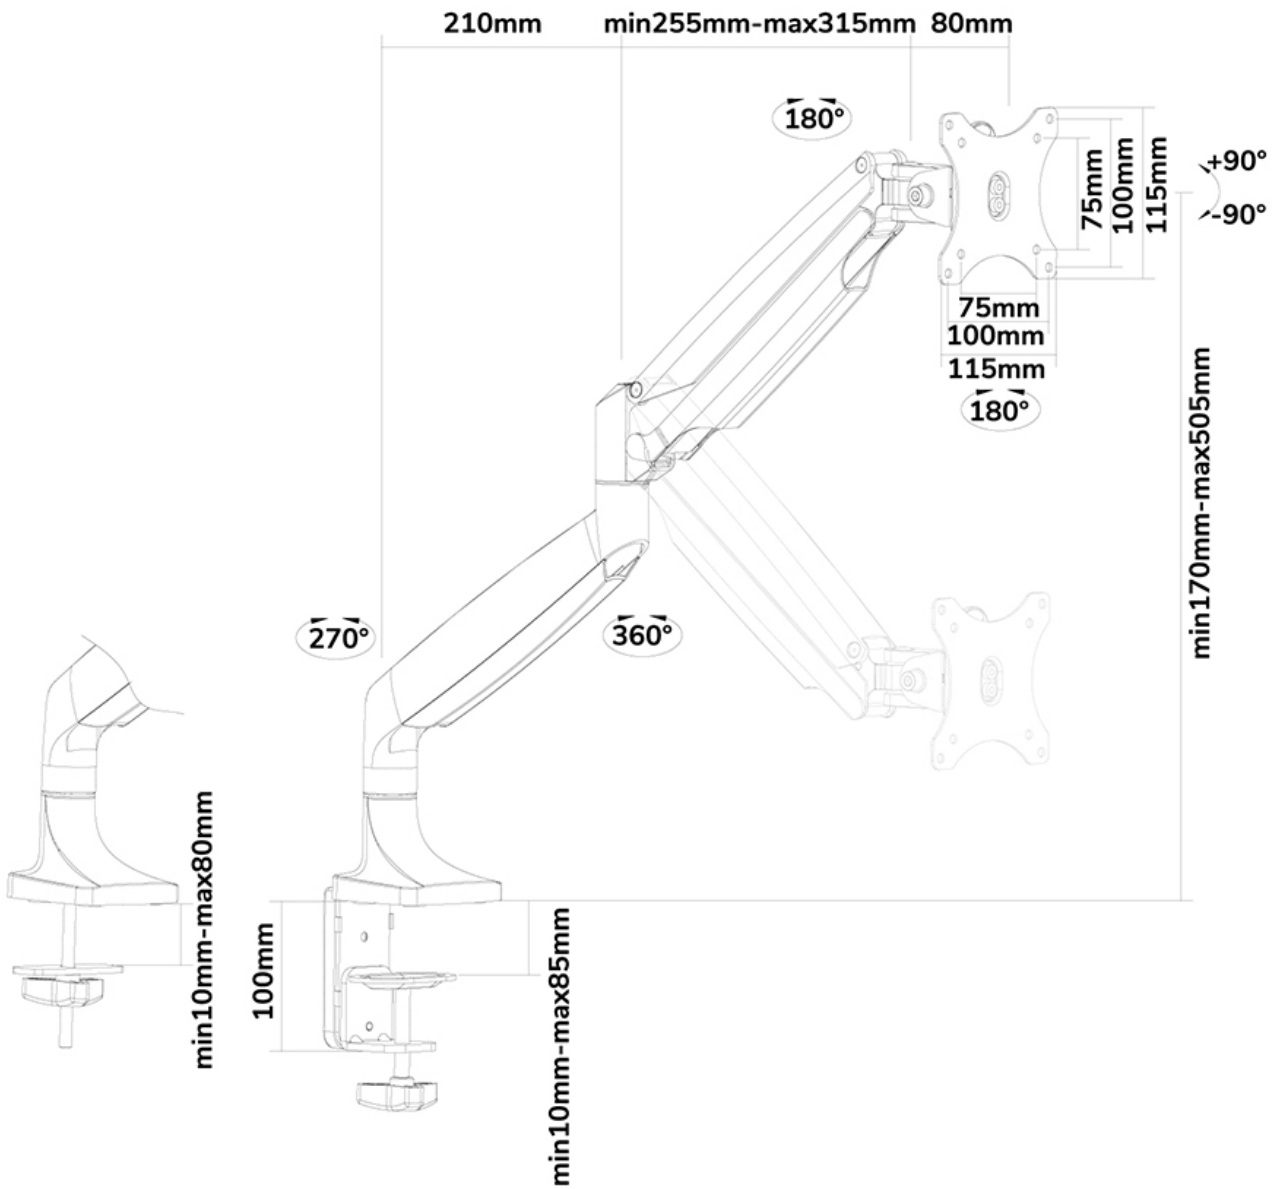

NM-D750WHITE

NEOMOUNTS NM-D750WHITE BRACCIO PER

Neomounts