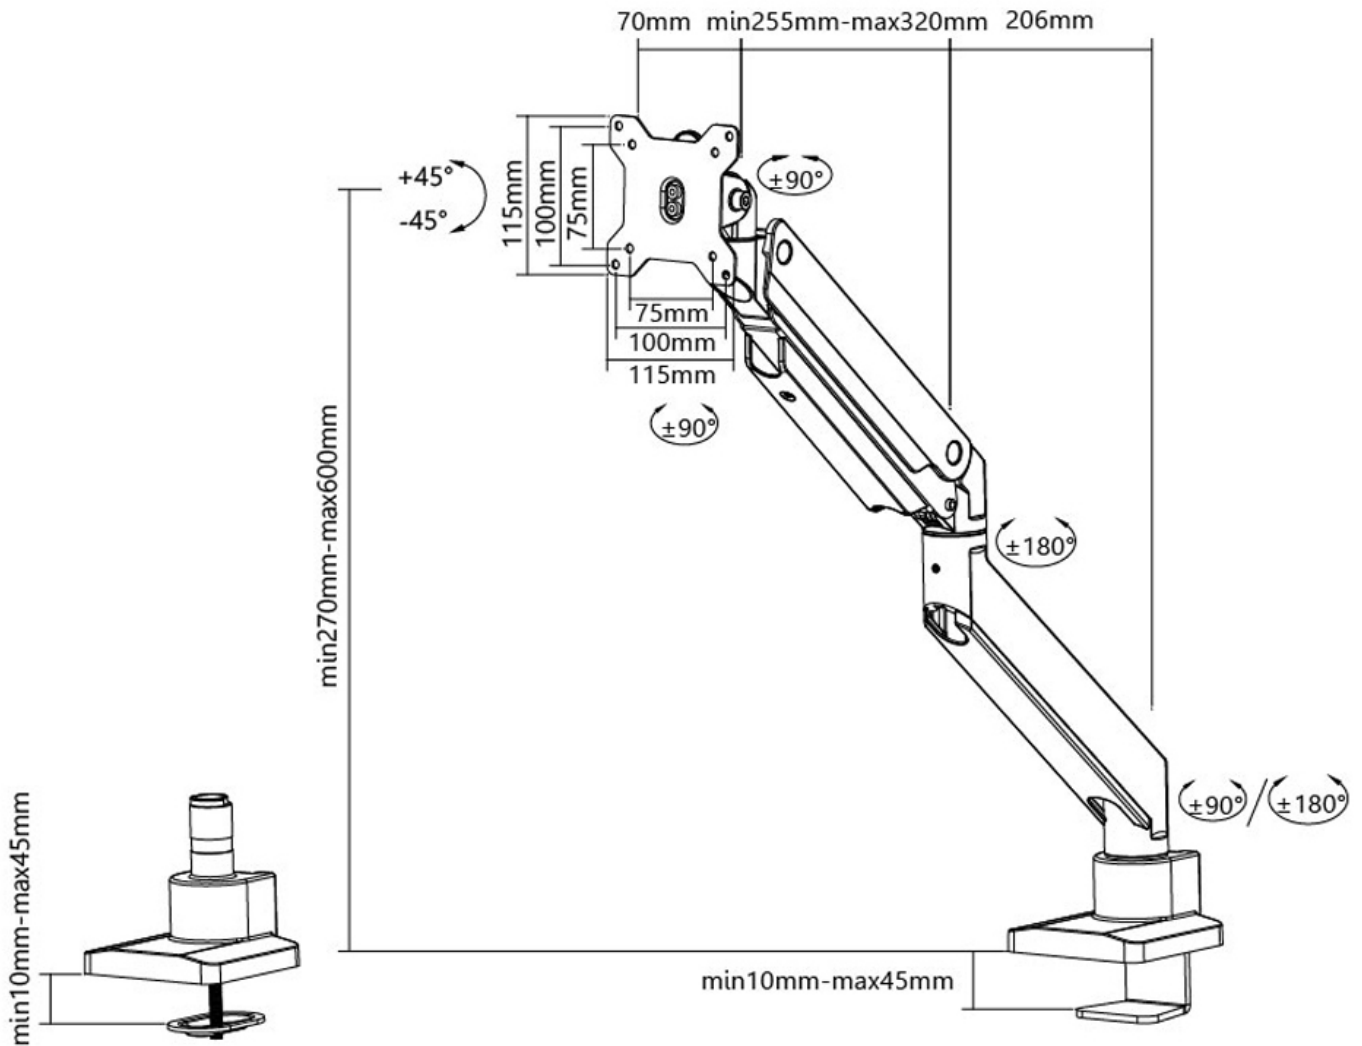

NM-D775BLACK

SUPPORTO DA SCRIVANIA NEOMOUNTS PER

Neomounts