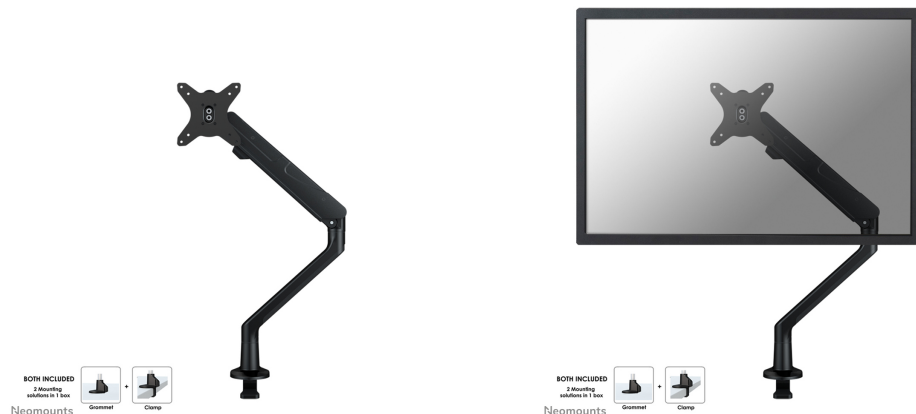

NM-D900BLACK

SUPPORTO DA SCRIVANIA NEOMOUNTS BY

NM-D900BLACK è un supporto da scrivania con molla a gas per schermi LCD/LED/TFT fino a 30" (76 cm).

SPECIFICAZIONI

GENERALE

Banco di montaggio	Occhiello Fascetta
Dim. max. schermo*	30
Dim. min. schermo*	10
Massimo VESA	100x100 mm
Minimo VESA	75x75 mm
Modello VESA	100x100 75x75
Peso massimo	10
Peso minimo	0
Schermi	1

FUNZIONALITÀ

Inclinazione (gradi)	360°
Perno (gradi)	360°
Regolazione altezza	Molla a gas
Rotazione (gradi)	360°
Spessore del piano	8 cm
Tipologia	Mobilità completa Inclinazione Ruotare Girare

INFORMAZIONI

Colore	Nero
Garanzia	5 anni
EAN code	8717371445461

Questo braccio porta monitor Neomounts Select, modello NM-D900BLACK consente di collegare uno schermo LCD/LED/TFT su di una scrivania con la modalità di fissaggio su piano attraverso un morsetto o vite centrale (entrambe sono incluse).

Utilizzate un braccio porta monitor per sfruttare pienamente le capacità del vostro schermo. Il braccio è facile da regolare in altezza e profondità. È inoltre possibile inclinare lo schermo in senso verticale, orizzontale e farlo ruotare; questo crea la posizione ergonomica di lavoro ideale riducendo il rischio di mal di schiena e al collo. I cavi possono essere collocati sulla parte inferiore del braccio.