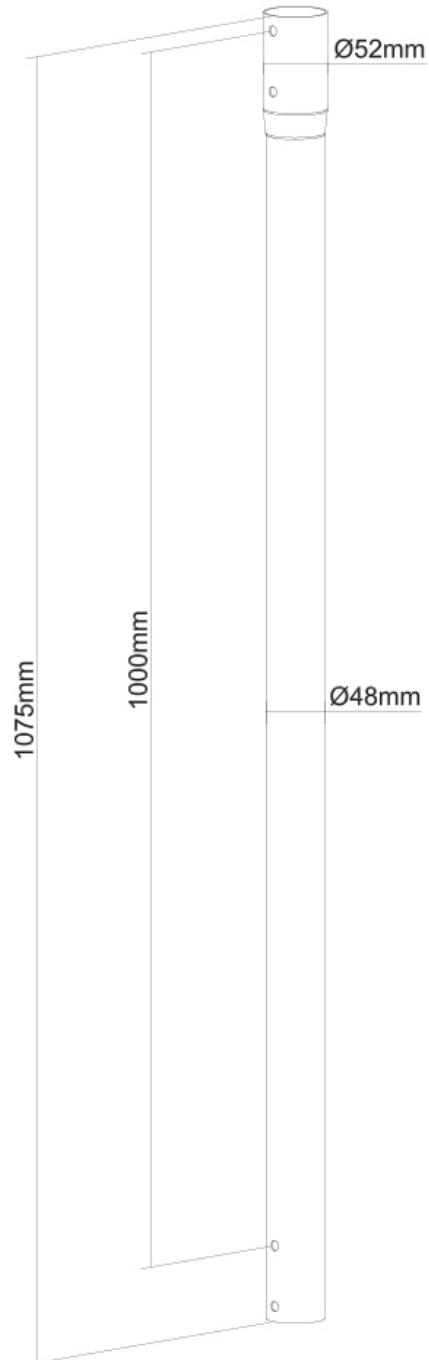

NS-EP100BLACK

NEOMOUNTS NS-EP100BLACK SUPPORTO A

Neomounts