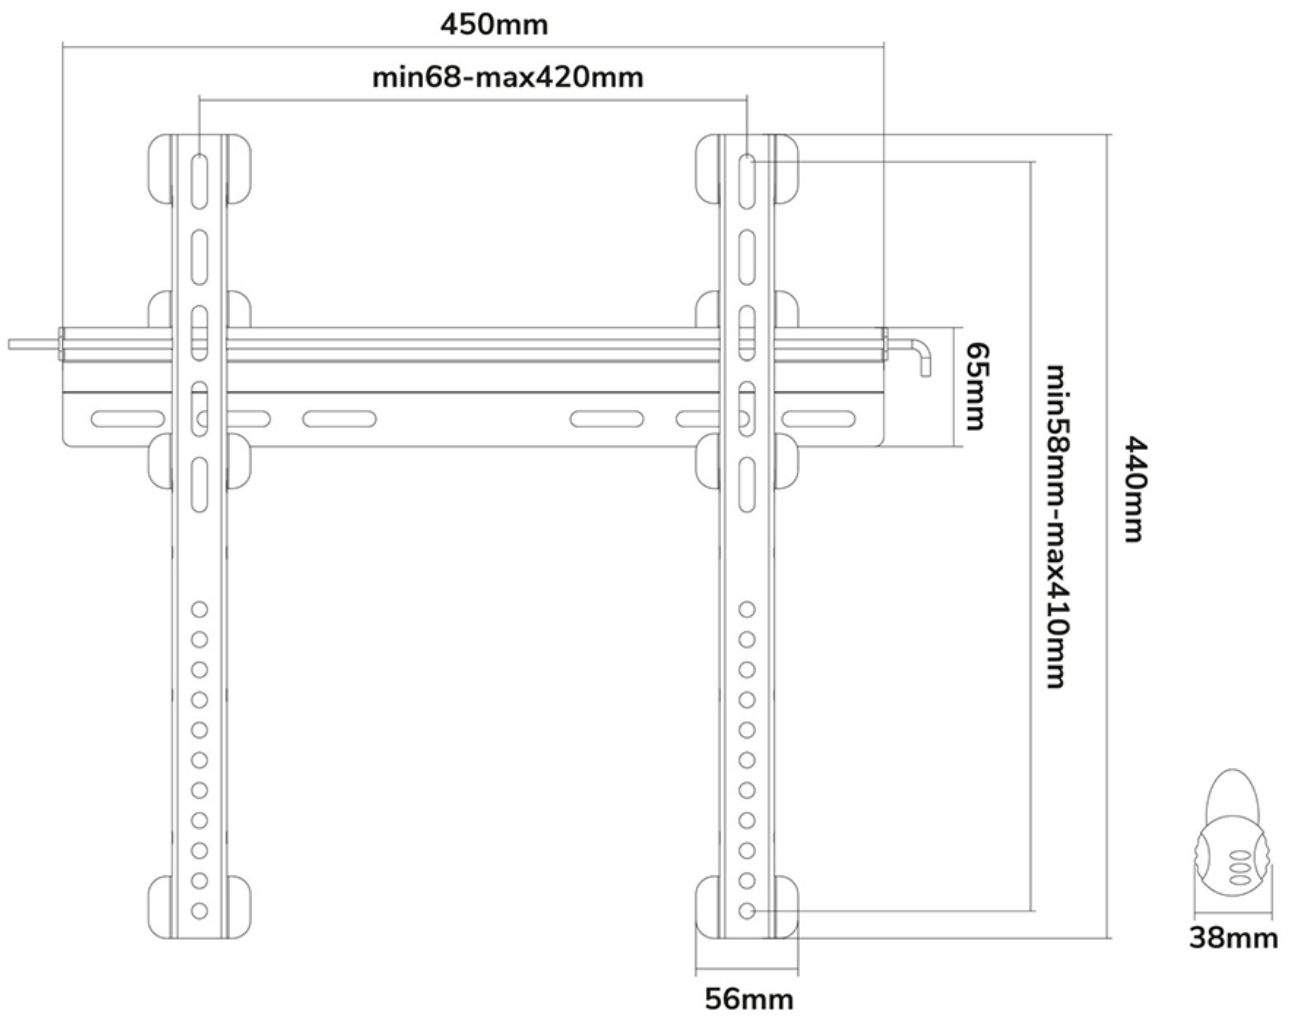

PLASMA-W040BLACK NEOMOUNTS PLASMA-W040BLACK SUPPORTO

Neomounts