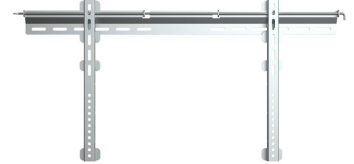

#### FUNZIONALITÀ

Tipologia	Fisso
Tipo di regolazione	Nessuno
Chiudibile	Chiudibile - Lucchetto incluso

Neomounts

Neomounts

**PLASMA-W065 è un supporto a parete piatto per schermi LCD/LED/Plasma fino a 75" (191 cm). Incluso slot di sicurezza.**

Il montaggio a parete Neomounts, modello PLASMA-W065 consente di collegare uno schermo TV LCD/LED/PLASMA a qualsiasi parete.

Utilizzate un montaggio a parete per sfruttare pienamente le capacità del vostro schermo. Questo supporto di soli 19 millimetri di profondità renderà la vostra TV LED un tutt'uno con la parete creando un piacevole effetto quadro.

La facile installazione consente di montare la striscia orizzontale sulla parete e i due ganci sul retro dello schermo. Collegate poi lo schermo nella striscia e godetevi pienamente la vostra TV LED. Questo supporto è realizzato in metallo resistente e viene fornito completo di accessori.