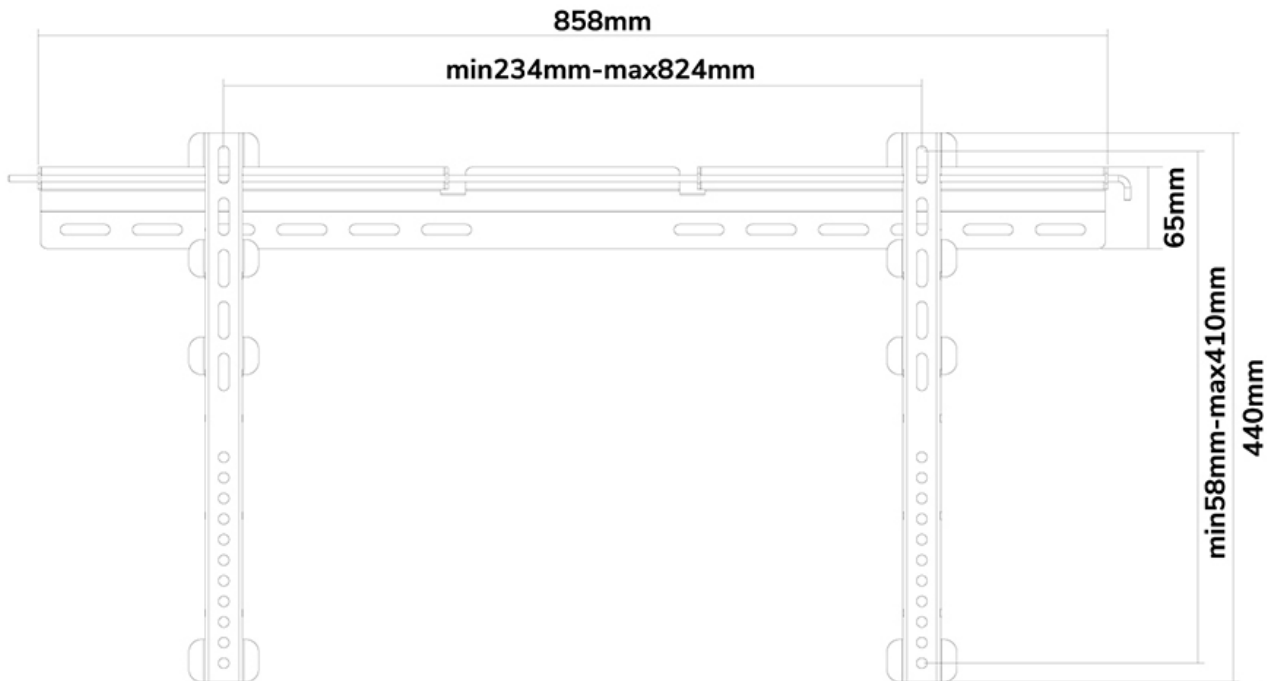

PLASMA-W065

SUPPORTO A PARETE NEOMOUNTS PER TV

Neomounts